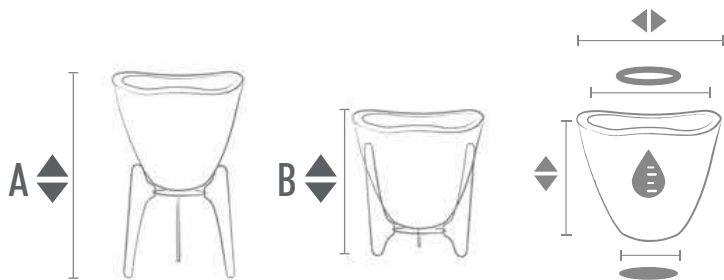

TRYAS 02

Ø	26 cm	10.24 in
◊	29,5 cm	11.61 in
◄	32 cm	12.60 in
●	18 cm	7.09 in
💧	9 L	2.38 gal
A ◊	53 cm	20.87 in
B ◊	38 cm	14.96 in

TRYAS 03

Ø	36 cm	14.17 in
◊	42 cm	16.53 in
◄	43 cm	16.93 in
●	24 cm	9.45 in
💧	22 L	5.81 gal
A ◊	73 cm	28.74 in
B ◊	49,5 cm	19.49 in

TRYAS 04

Ø	38 cm	14.96 in
◊	20 cm	7.87 in
◄	44,5 cm	17.52 in
●	23 cm	9.05 in
💧	10 L	2.64 gal
A ◊	36,6 cm	14.37 in
B ◊	28 cm	11.02 in

VASO: PEAD (POLIETILENO)
SUPORTE: AÇO CARBONO COM PINTURA ELETROSTÁTICA
PODE SER USADO EM ÁREA EXTERNA E INTERNA.