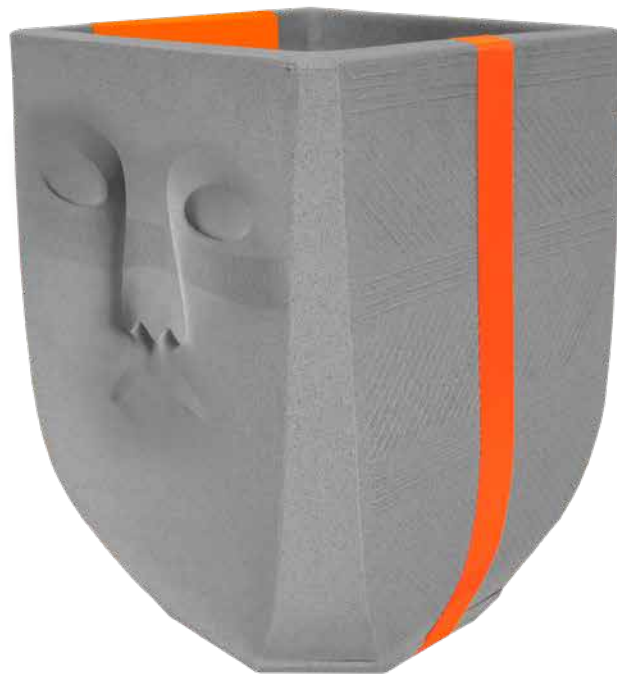

ANTI-UV
RESISTENTE A SOL E CHUVA

SUN AND RAIN RESISTANT
RESISTENTE A SOL Y LLUVIA

5 YEAR WARRANTY
GARANTÍA DE 5 AÑOS

100% RECICLÁVEL

100% RECYCLABLE
100% RECICLABLE

LANÇAMENTO
NEW - NUEVO

	28,5 cm 11,22 in
	44 cm 17,32 in
	35 cm 13,77 in
	24 cm 9,44 in
	44,5L 11,75 gal