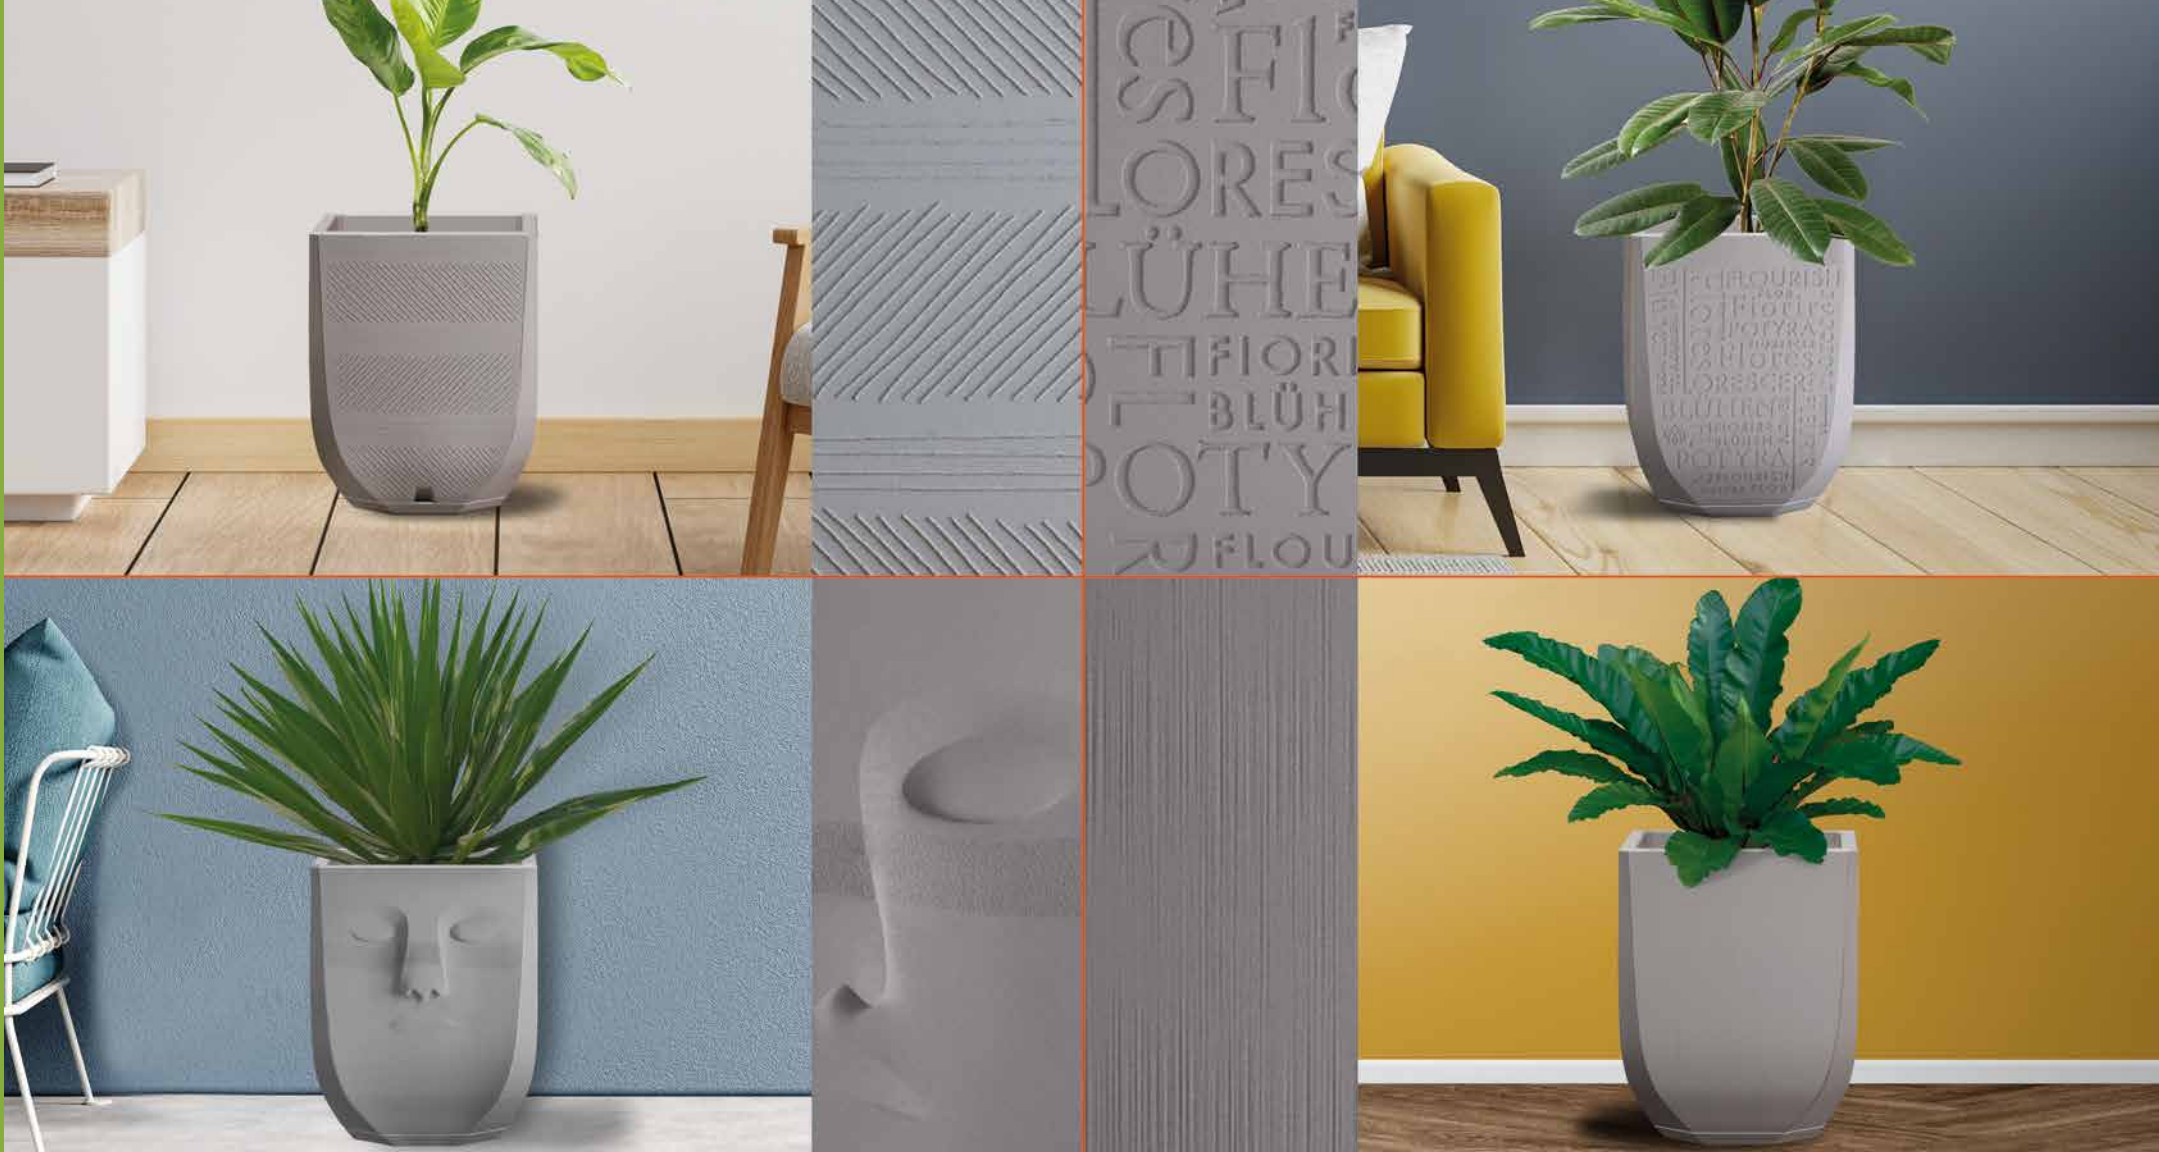

MATERIAL: POLYETHYLENE
MATERIAL: POLIETILENO

CORES | COLORS | COLORES

PRETO BLACK NEGRO	MARROM BROWN MARRÓN	GRAFITE DARK GREY GRAFITO	CIMENTO CEMENT CEMENTO	BRANCO WHITE BLANCO

*AS CORES APRESENTADAS PODEM SOFRER VARIAÇÕES DE TONALIDADE DE ACORDO COM A CONFIGURAÇÃO DA IMPRESSÃO.

*THE COLORS SHOWN IN THE CATALOG MAY VARY IN TONE ACCORDING TO THE PRINT SETTING.

*LAS COLORES MOSTRADOS EN EL CATÁLOGO PUEDEN VARIAR DE TONO SEGÚN LA CONFIGURACIÓN DE IMPRESIÓN.

4 LADOS DIFERENTES EM UM ÚNICO VASO