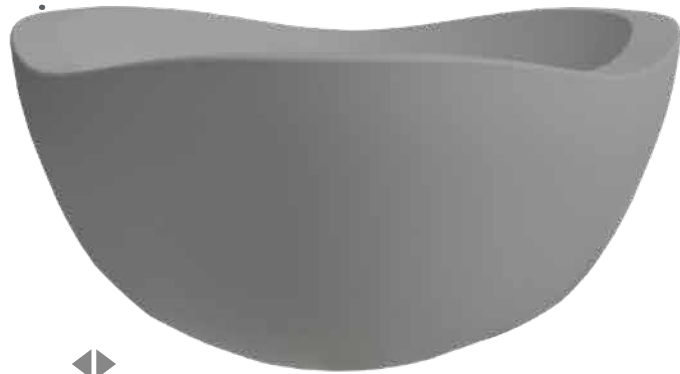

TRYAS 06

	38 cm	14.96 in
	20 cm	7.87 in
	44,5 cm	17.52 in
	23 cm	9.05 in
	10 L	2.64 in