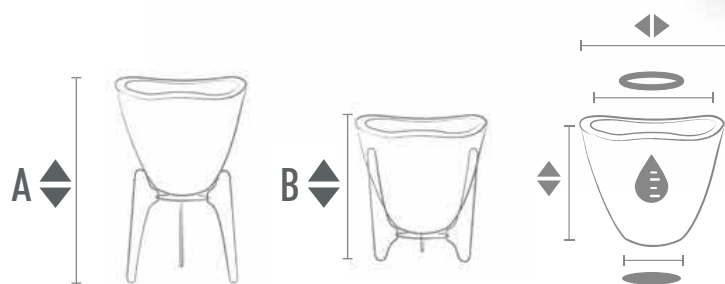

ANTI-UV
RESISTENTE A SOL E CHUVA

SUN AND RAIN RESISTANT
RESISTENTE A SOL Y LLUVIA

GARANTIA DE 5 ANOS
5 YEAR WARRANTY
GARANTÍA DE 5 AÑOS

100% RECICLÁVEL

100% RECYCLABLE
100% RECICLABLE

CACHEPOT

TRYAS 05

	17 cm	6.69 in
	18 cm	7.09 in
	20 cm	7.87 in
	11 cm	4.33 in
	4 L	1.06 gal
A	33 cm	12.99 in
B	25,5 cm	8.86 in