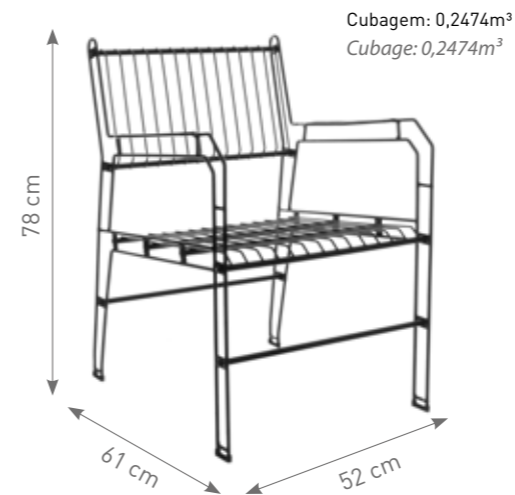

01 Produto montado Assembled product