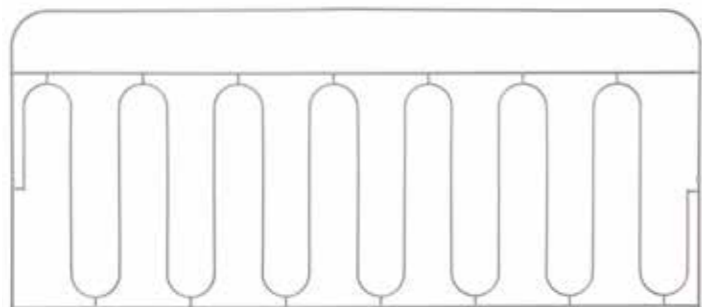

Cabeceira Acrópole

Acropolis Headboard

Cód. 23253	Solteiro <i>Single</i>	90 x 70 x 0,8 cm <i>35 3/7"W x 27 5/9"H x 1/3"D</i>
Cód. 23254	Casal <i>Couple</i>	140 x 70 x 0,8 cm <i>55 1/8"W x 27 5/9"H x 1/3"D</i>
Cód. 23242	Queen <i>Queen</i>	160 x 70 x 0,8 cm <i>63"W x 27 5/9"H x 1/3"D</i>
Cód. 23255	King <i>King</i>	188 x 70 x 0,8 cm <i>74"W x 27 5/9"H x 1/3"D</i>