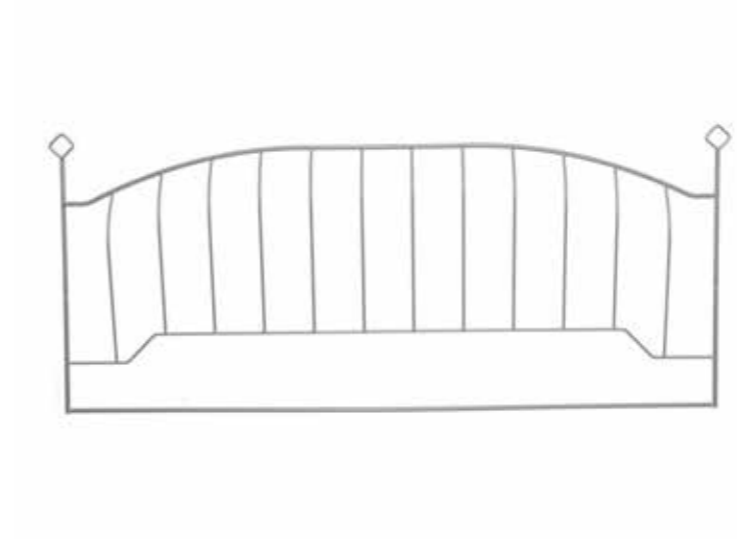

Cabeceira Duomo

Duomo headboard

Cód. 23248

Queen
Queen

165 x 70 x 7,5 cm
65"W x 27 5/9"H x 3"D