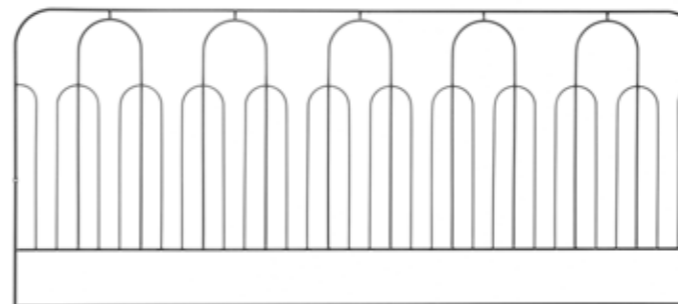

Cabeceira Triunfo

Triumph Headboard

Cód. 23268	Solteiro <i>Single</i>	90 x 70 x 1,2 cm <i>35 3/7"W x 27 5/9"H x 1/2"D</i>
Cód. 23269	Casal <i>Couple</i>	140 x 70 x 1,2 cm <i>55 1/8"W x 27 5/9"H x 1/2"D</i>
Cód. 23246	Queen <i>Queen</i>	160 x 70 x 1,2 cm <i>63"W x 27 5/9"H x 1/2"D</i>
Cód. 23270	King <i>King</i>	188 x 70 x 1,2 cm <i>74"W x 27 5/9"H x 1/2"D</i>