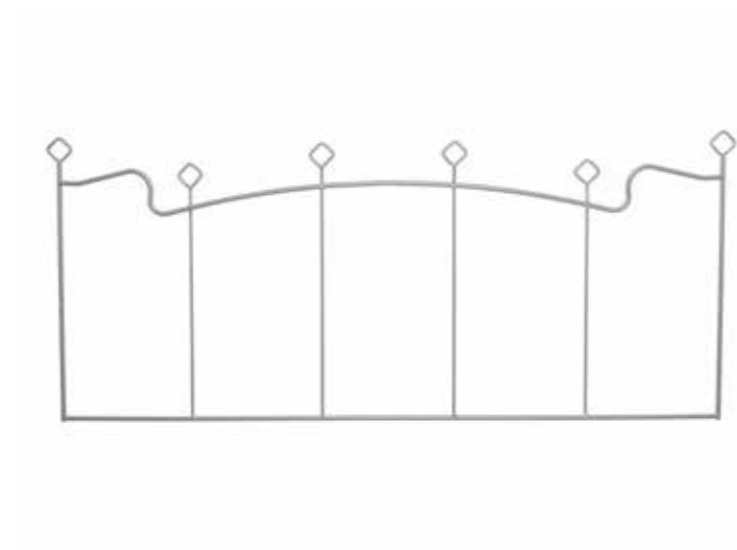

Cabeceira Baviera

Bavarian Headboard

Cód. 23251

Queen
Queen

165 x 70 x 1,3 cm
65"W x 27 5/9"H x 1/2"D