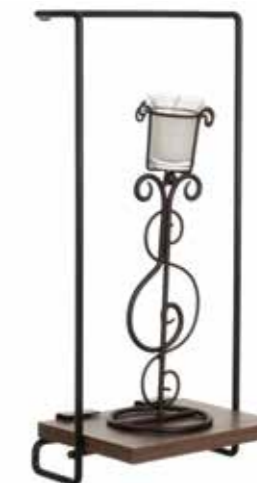

01 un GG 60,5 x 20,8 x 14,7 cm
01 un XL 23 5/6"W x 8 1/5"H x 5 7/9"D

Nicho decorativo pequeno

Small decorative niche

Cód. 23201

20,8 x 20,8 x 14,7 cm
8 1/5"W x 8 1/5"H x 5 7/9"D

Nicho decorativo médio

Medium decorative niche