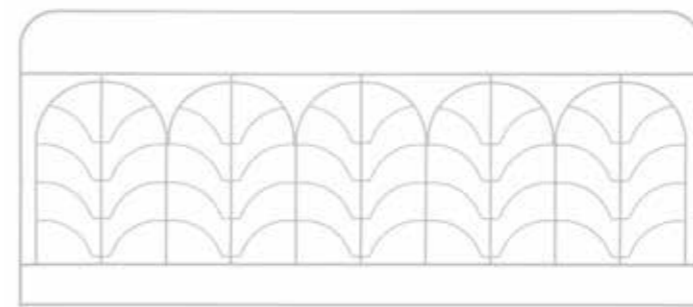

Cabeceira Coliseu

Colosseum Headboard

Cód. 23271	Solteiro <i>Single</i>	96 x 70 x 0,8 cm <i>37 4/5"W x 27 5/9"H x 1/3"D</i>
Cód. 23272	Casal <i>Couple</i>	140 x 70 x 0,8 cm <i>55 1/8"W x 27 5/9"H x 1/3"D</i>
Cód. 23247	Queen <i>Queen</i>	160 x 70 x 0,8 cm <i>63"W x 27 5/9"H x 1/3"D</i>
Cód. 23273	King <i>King</i>	188 x 70 x 0,8 cm <i>74"W x 27 5/9"H x 1/3"D</i>