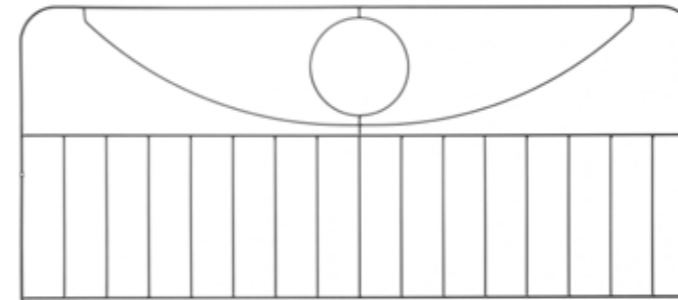

Cabeceira Golden Gate

Golden Gate Headboard

Cód. 23262	Solteiro <i>Single</i>	90 x 70 x 0,8 cm <i>35 3/7"W x 27 5/9"H x 1/3"D</i>
Cód. 23263	Casal <i>Couple</i>	140 x 70 x 0,8 cm <i>55 1/8"W x 27 5/9"H x 1/3"D</i>
Cód. 23244	Queen <i>Queen</i>	160 x 70 x 0,8 cm <i>63"W x 27 5/9"H x 1/3"D</i>
Cód. 23264	King <i>King</i>	188 x 70 x 0,8 cm <i>74"W x 27 5/9"H x 1/3"D</i>