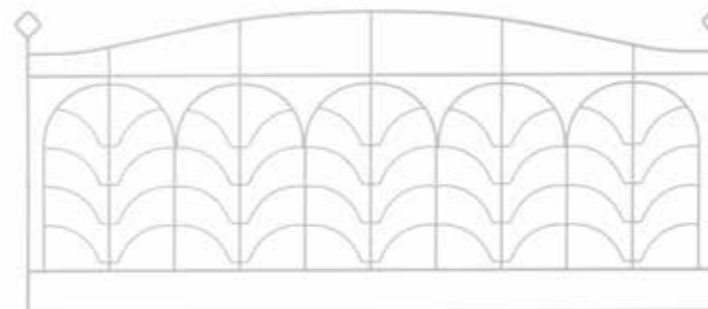

Ideal para dar **destaque**
ao cômodo

Ideal for highlighting to the room

Cabeceira Coliseu

Colosseum Headboard

Cód. 23271	Solteiro <i>Single</i>	96 x 70 x 0,8 cm <i>37 4/5"W x 27 5/9"H x 1/3"D</i>
Cód. 23272	Casal <i>Couple</i>	140 x 70 x 0,8 cm <i>55 1/8"W x 27 5/9"H x 1/3"D</i>
Cód. 23247	Queen <i>Queen</i>	160 x 70 x 0,8 cm <i>63"W x 27 5/9"H x 1/3"D</i>
Cód. 23273	King <i>King</i>	188 x 70 x 0,8 cm <i>74"W x 27 5/9"H x 1/3"D</i>