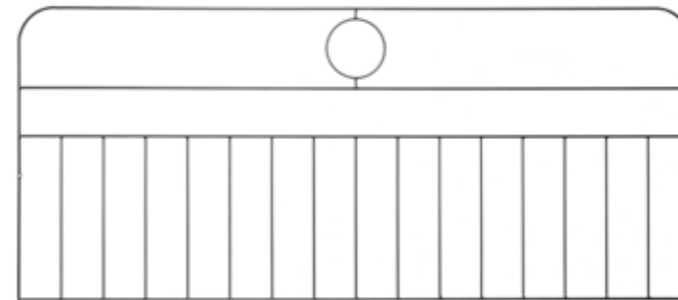

Cabeceira Golden Gate

Golden Gate Headboard

Cód. 23262	Solteiro <i>Single</i>	90 x 70 x 0,8 cm <i>35 3/7"W x 27 5/9"H x 1/3"D</i>
Cód. 23263	Casal <i>Couple</i>	140 x 70 x 0,8 cm <i>55 1/8"W x 27 5/9"H x 1/3"D</i>
Cód. 23244	Queen <i>Queen</i>	160 x 70 x 0,8 cm <i>63"W x 27 5/9"H x 1/3"D</i>
Cód. 23264	King <i>King</i>	188 x 70 x 0,8 cm <i>74"W x 27 5/9"H x 1/3"D</i>