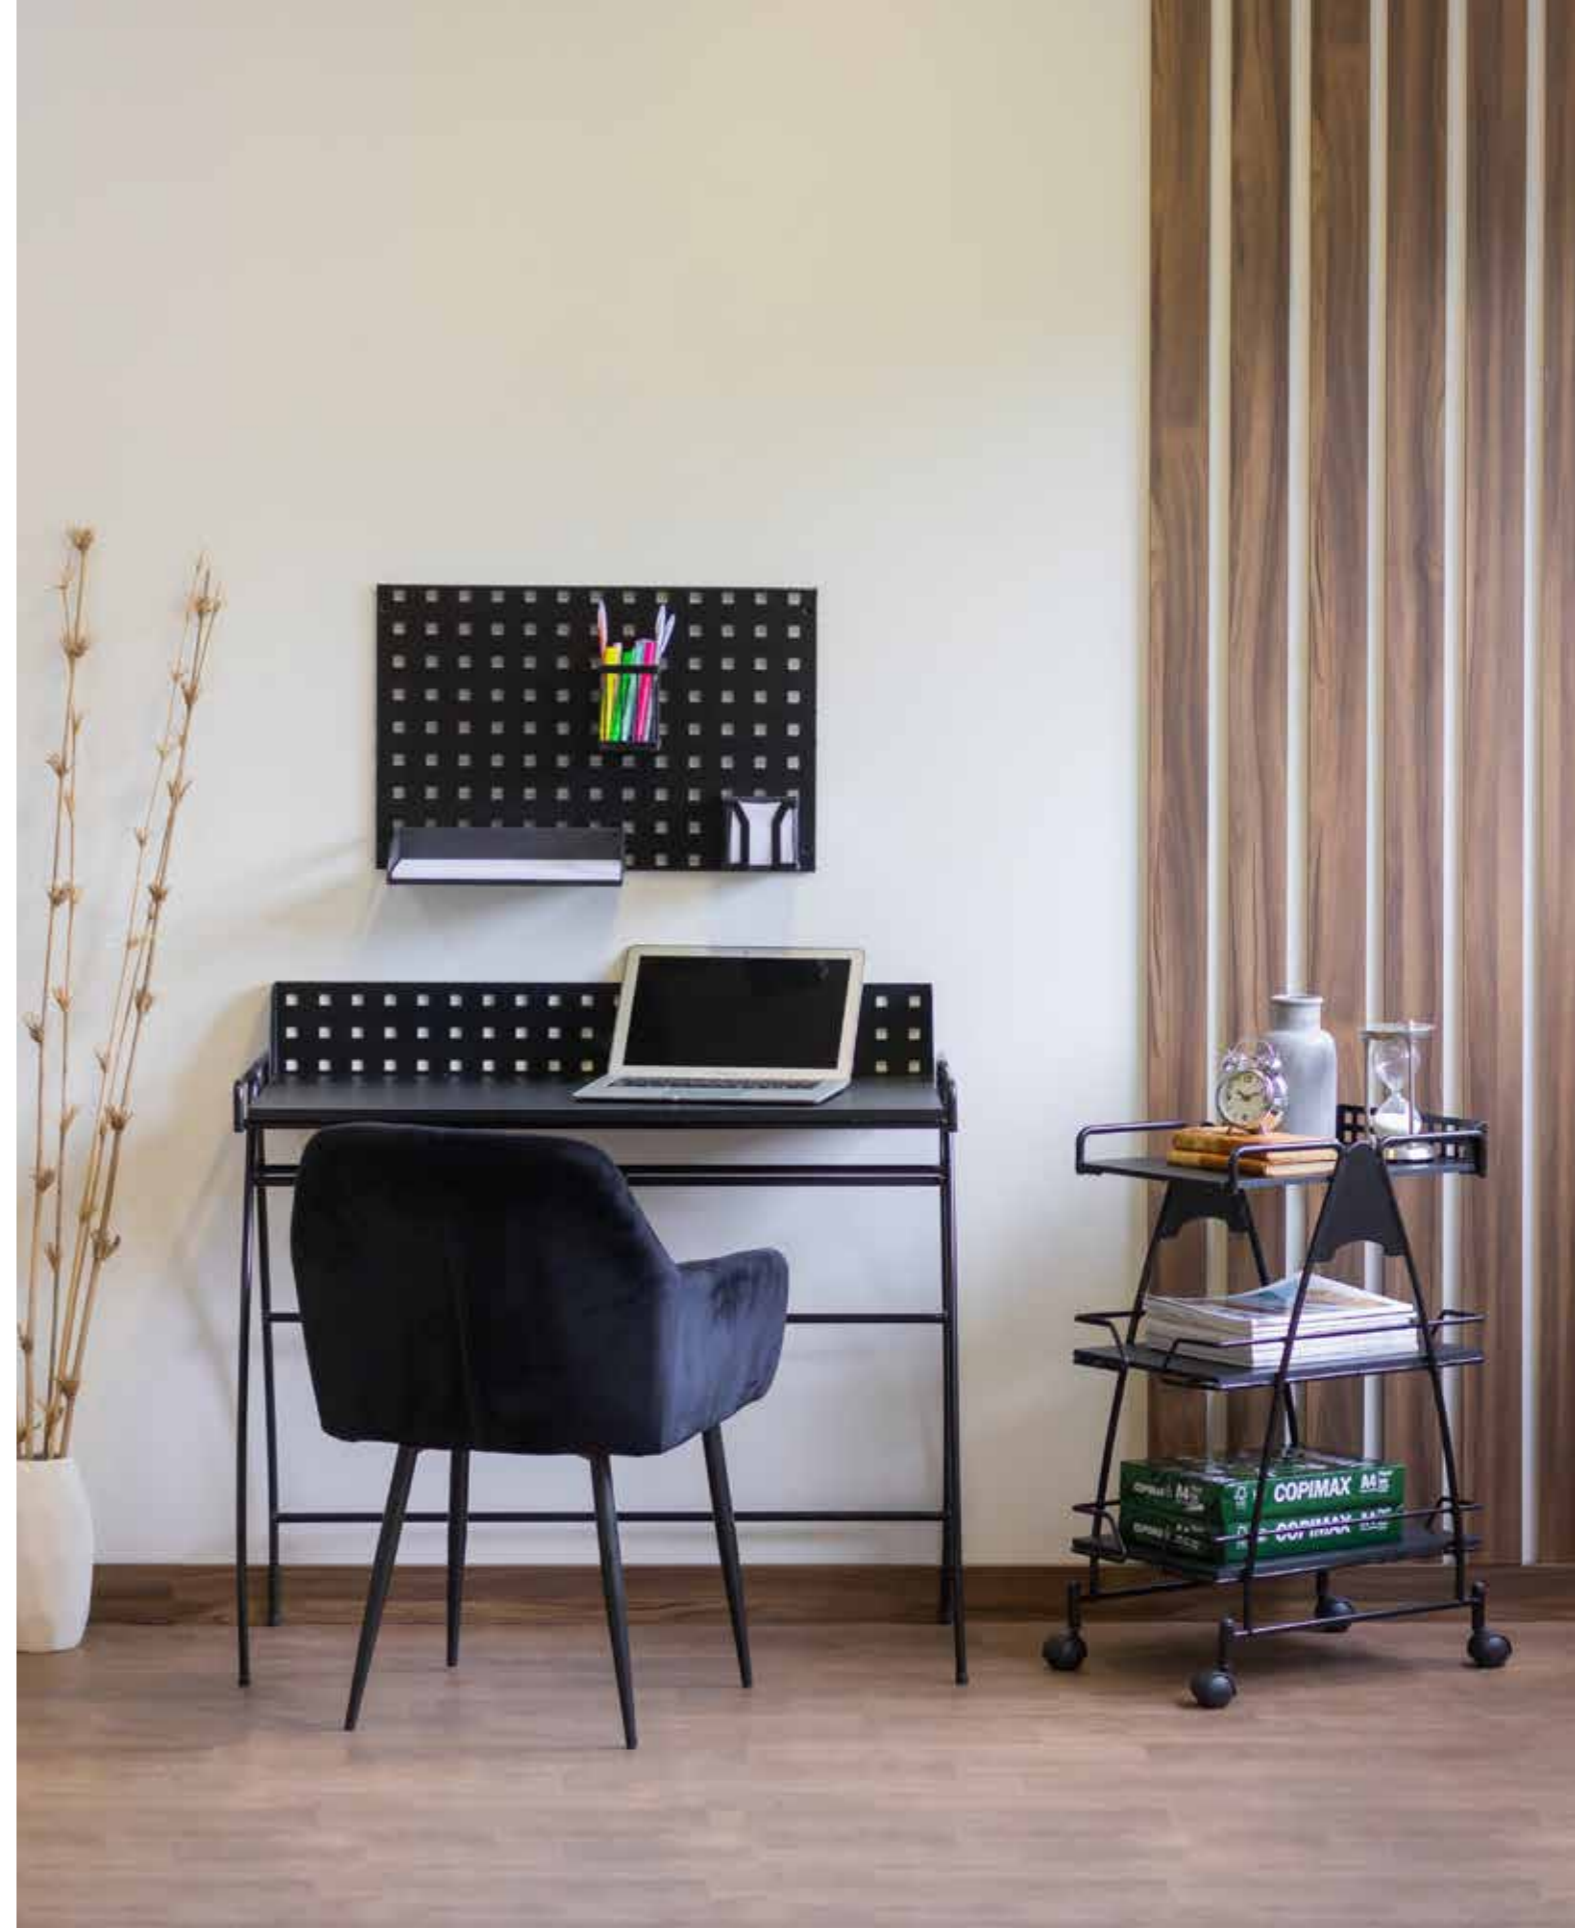

15 Office

String

Hoje é necessário criar um espaço para trabalhar ou estudar em casa, estes produtos foram desenvolvidos para atender esta demanda.

Today it is necessary to create a space to work or study at home, these products were developed to meet this demand.

Cores Disponíveis

Available colors

Madeira | Wood

Branco

White

Preto

Black

Legno
Crema

Wood Cream

Castanho
Tannat

Brown tannat

Metal | Metal

Branco

White

Preto

Black