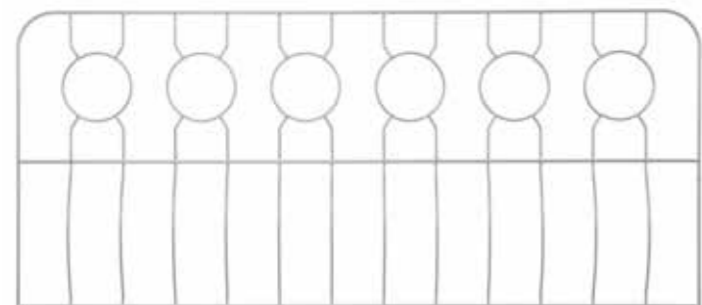

Cabeceira Budapeste

Curved Headboard

Cód. 23256	Solteiro <i>Single</i>	90 x 70 x 3,8 cm <i>35 3/7"W x 27 5/9"H x 1 1/2"D</i>
Cód. 23257	Casal <i>Couple</i>	140 x 70 x 3,8 cm <i>55 1/8"W x 27 5/9"H x 1 1/2"D</i>
Cód. 23238	Queen <i>Queen</i>	160 x 70 x 3,8 cm <i>63"W x 27 5/9"H x 1 1/2"D</i>
Cód. 23258	King <i>King</i>	188 x 70 x 3,8 cm <i>74"W x 27 5/9"H x 1 1/2"D</i>