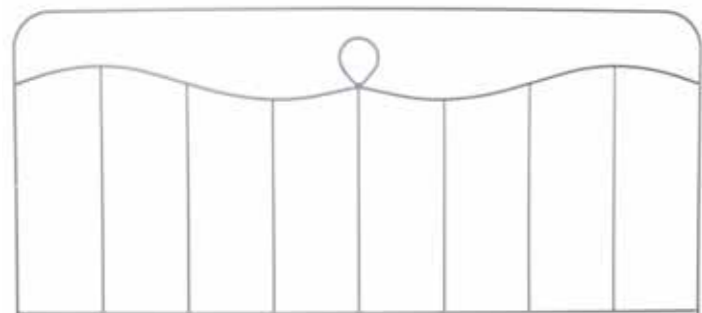

Acropolis Headboard

Cód. 23253	Solteiro <i>Single</i>	90 x 70 x 0,8 cm <i>35 3/7"W x 27 5/9"H x 1/3"D</i>
Cód. 23254	Casal <i>Couple</i>	140 x 70 x 0,8 cm <i>55 1/8"W x 27 5/9"H x 1/3"D</i>
Cód. 23242	Queen <i>Queen</i>	160 x 70 x 0,8 cm <i>63"W x 27 5/9"H x 1/3"D</i>
Cód. 23255	King <i>King</i>	188 x 70 x 0,8 cm <i>74"W x 27 5/9"H x 1/3"D</i>