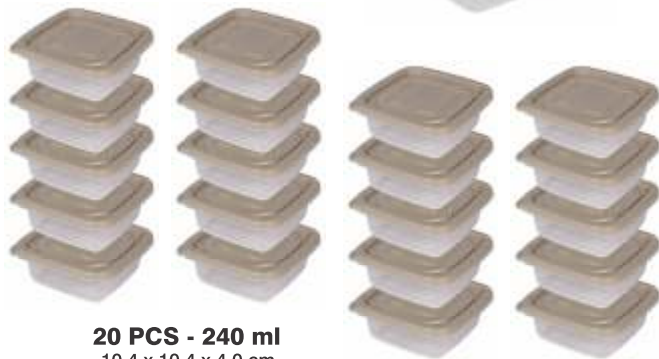

Catalogo de Produtos Product Catalog

SÃO BERNARDO

Desde 1959

Since 1959

P0-01 600 ml
14,4 x 14,4 x 4,7 cm
0,105 Kg

12 PCS • 27,7 x 16,9 x 42,6 cm
EAN- 07896539203820

P0-01/6 600 ml
14,4 x 14,4 x 4,7 cm
0,206 Kg

2 PCS - 600 ml
10,4 x 10,4 x 4,7 cm

P0-19/22 4.000 ml

24,4 x 24,4 x 9,4 cm
 0,42 Kg

6 PCS • 58 x 25 x 25 cm
 EAN-07896539204940

1 PCS - 4.000 ml
 24,4 x 24,4 x 9,4 cm

1 PCS - 500 ml
 11,4 x 11,4 x 6,5 cm

20 PCS - 240 ml
 10,4 x 10,4 x 4,0 cm