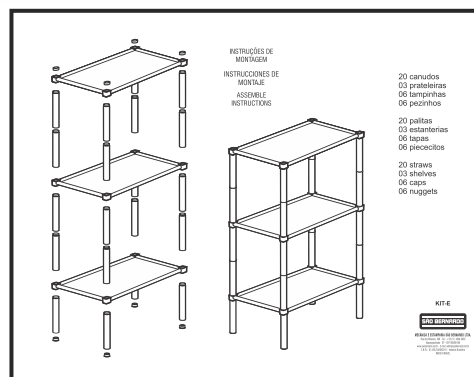

Prateleiras

system Shelven

KIT-J

54,5 x 38,0 x 68,5 cm
2,23 Kg

1 PCS • 0,95 x 38,0 x 54,5 cm
EAN-07896539211719

KIT-P

54,5 x 38,0 x 102,0 cm
3,045 Kg

1 PCS • 11,5 x 38,0 x 54,5 cm
EAN-7896539200690

Instruções de montagem Assembly instructions

PTR-08

KIT-E