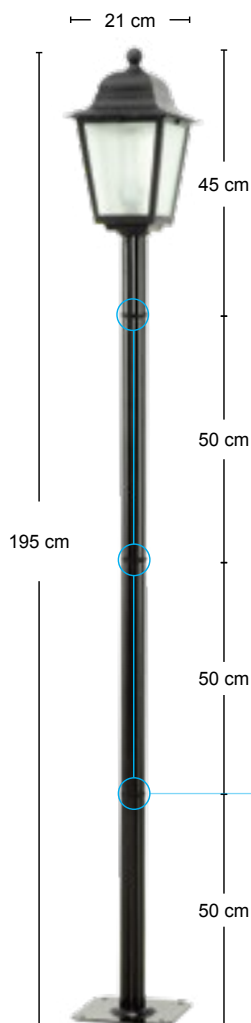

Ref.: 116/1 - PR
Emb.: 1 pçs

ENCAIXE
Detalhe do encaixe dos tubos nos postes.