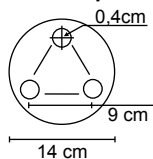

Voltagem 127/220V~

Não acompanha lâmpada.

Lâmpada E27

Medidas da base do poste

Tubos e base em alumínio com encaixe de 50 cm cada peça.

Medidas da base do poste

Ref.: 433 - OV
Emb.: 4 pçs

Ref.: 430 - MR
Emb. CX: 8 pçs
Ref.: 427 - MR
Emb. Plástica: 8 pçs