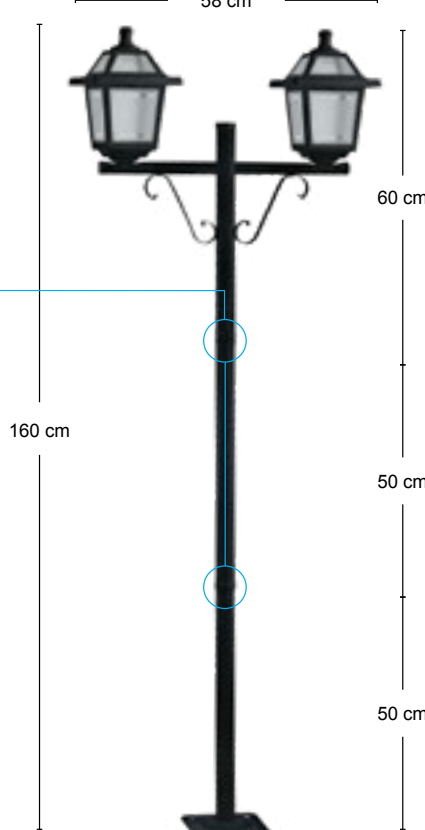

ENCAIXE
Detalhe do encaixe dos tubos nos postes.

ENCAIXE
Detalhe do encaixe dos tubos nos postes.

Ref.: 386/2 - PR
Emb.: 1 pçs

Ref.: 385 - PR
Emb.: 4 pçs

Medidas da base do poste

Tubos e base em alumínio com encaixe de 50 cm cada peça.