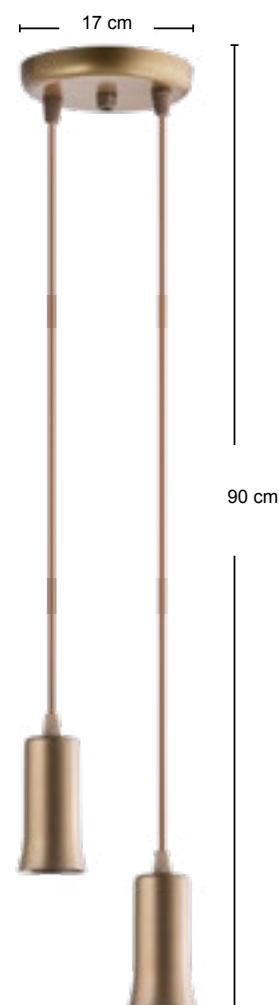

Lâmp. G9 | Emb.: 6 pçs

Ref.: 502/1 - OV - OV

Comp. do Tubo: 20cm Tubo ø2"

Ref.: 503/1

Comp. do Tubo: 40cm Tubo ø2"

Lâmp. E27 | Emb.: 6 pçs

Ref.: 504/1 - CO - PR

Comp. do Tubo: 20cm Tubo ø2"

Ref.: 505/1

Comp. do Tubo: 40cm Tubo ø2"

Lâmp. MR11 ou MR16 | Emb.: 6 pçs

ALUMÍNIO CORES

Preto, branco, vermelho, amarelo, marrom, cobre e ouro velho.

ACABAMENTO

Preto ou na cor do produto.

• FIO 90cm

• PINTURA

Eletrostática a pó

Lâmpadas

Voltagem 127/220V~

Não acompanha lâmpada.

Lâmpada E27

Ref.: 425/1 - CO - PR

Emb.: 12 pçs

Ref.: 425/2 - OV - OV

Emb.: 8 pçs

Ref.: 420/5 - CO - PR

Comp. do Fio: 2 metros
De 5 e 8 lâmpadas
Acompanha desviador de cabo

Emb.: 2 pçs

Ref.: 420/1 - BR - BR
Emb.: 12 pçs

Ref.: 420/2 - AM - AM
Emb.: 8 pçs

Ref.: 420/6 - PR - PR
Emb.: 2 pçs