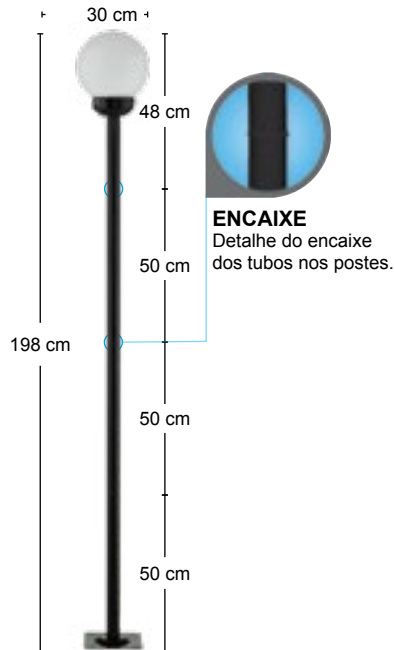

Medidas da base do poste

Tubos e base em alumínio com encaixe de 50 cm cada peça.

Medidas da base do poste

ALUMÍNIO
CORES

Preto e branco.

- **PINTURA**
Eletrostática a pó
- **GLOBO**
15 X 30 PVC
vendido separadamente

- **TUBO Ø2"**
Alumínio

Lâmpadas

Até 20W
Voltagem 127/220V~
Não acompanha lâmpada.

Medidas da base do poste

Tubos e base em alumínio com encaixe de 50 cm cada peça.

TUBO Ø2"- Globo 15x30

Ref.: 062/1 - AL - PR