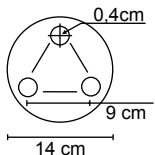

Medidas da base do poste

Lâmpadas

Até 20W
Voltagem 127/220V~
Não acompanha lâmpada.

Lâmpada E27