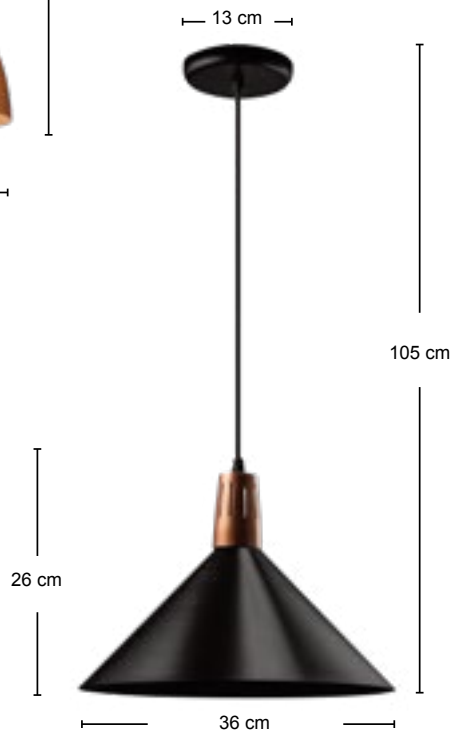

Ref.: 602 - PR - CO

Emb.: 2 pçs