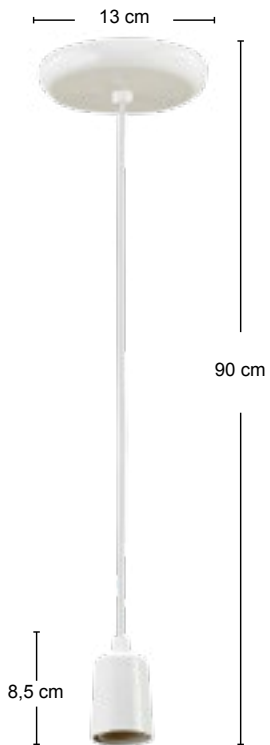

Ref.: 425/2 - OV - OV

Emb.: 8 pçs

Ref.: 420/5 - CO - PR

Comp. do Fio: 2 metros
De 5 e 8 lâmpadas
Acompanha desviador de cabo

Emb.: 2 pçs

Ref.: 420/1 - BR - BR
Emb.: 12 pçs

Ref.: 420/2 - AM - AM
Emb.: 8 pçs

Ref.: 420/6 - PR - PR
Emb.: 2 pçs

• FIO 90cm

• PINTURA

Eletrostática a pó

Lâmpadas

Voltagem 127/220V~

Não acompanha lâmpada.

Lâmpada E27

ALUMÍNIO