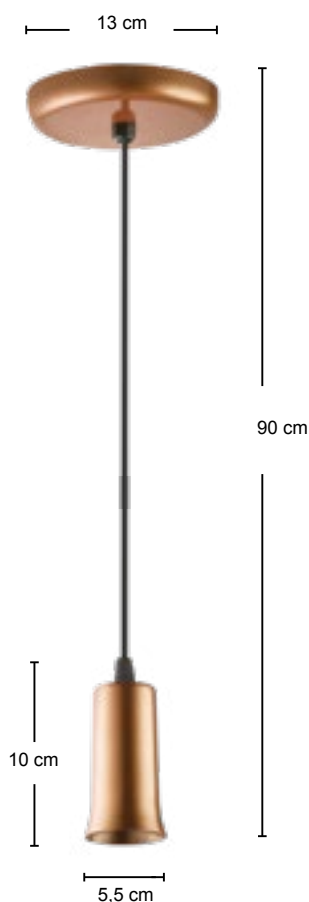

Ref.: 505/1

Comp. do Tubo: 40cm Tubo ø2"

Lâmp. MR11 ou MR16 | Emb.: 6 pçs

ALUMÍNIO CORES

Preto, branco, vermelho, amarelo, marrom, cobre e ouro velho.

ACABAMENTO

Preto ou na cor do produto.

• FIO 90cm

• PINTURA

Eletrostática a pó

Lâmpadas

Voltagem 127/220V~

Não acompanha lâmpada.

Lâmpada E27

Ref.: 425/1 - CO - PR

Emb.: 12 pçs