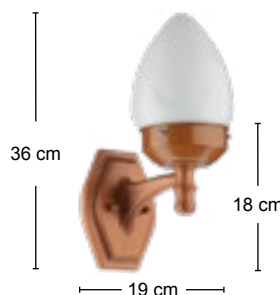

Voltagem 127/220V~

Não acompanha lâmpada.

Lâmpada E27

Ref.: 569 - CO
Emb.: 4 pçs

Ref.: 567 - OV
Emb.: 4 pçs
Globo 10x20 PVC

Ref.: 568 - CO
Emb.: 4 pçs

Ref.: 571 - PR
Emb.: 2 pçs
Globo 15x30 PVC

LINHA JARDINS BALIZADOR ALUMÍNIO