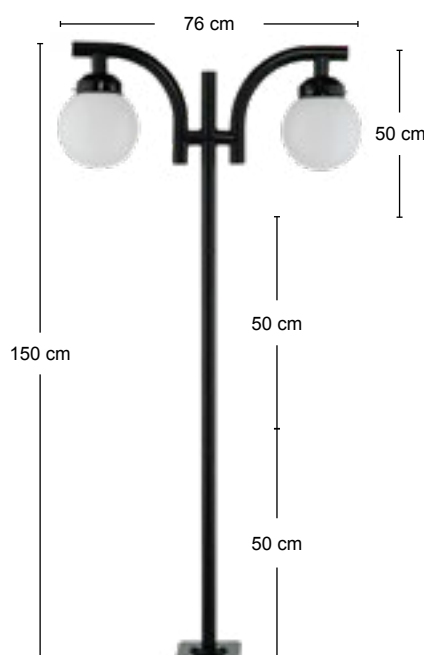

Emb.: 2 pçs

TUBO Ø1.½" - Globo 10x20

Ref.: 070/1 C - AL - BR

Emb.: 1 pç

ENCAIXE
Detalhe do encaixe dos tubos nos postes.

TUBO Ø1.½" - Globo 10x20

Ref.: 620/1 - AL - BR

Emb.: 1 pç

TUBO Ø1.½" - Globo 10x20

Ref.: 640/2 - AL - PR

Emb.: 1 pç

TUBO Ø1.½" - Globo 10x20

Ref.: 740/1 - AL - BR

Emb.: 1 pç

TUBO Ø1.½" - Globo 10x20

Ref.: 750/2 - AL - PR