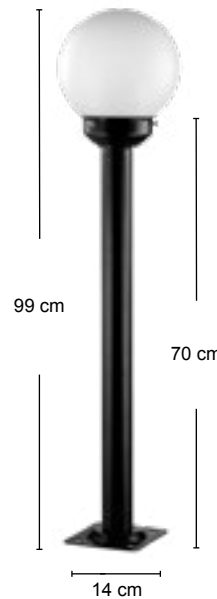

Voltagem 127/220V~

Não acompanha lâmpada.

Lâmpada E27

Ref.: 569 - CO
Emb.: 4 pçs

Ref.: 567 - OV
Emb.: 4 pçs
Globo 10x20 PVC

Ref.: 568 - CO
Emb.: 4 pçs

Ref.: 571 - PR
Emb.: 2 pçs
Globo 15x30 PVC

LINHA JARDINS BALIZADOR ALUMÍNIO

ÍNDICE

www.dital.com.br

Ref.: 556 - PR
Emb.: 4 pçs

Ref.: 561 - BR
Emb.: 4 pçs

Ref.: 563 - PR
Emb.: 2 pçs

ALUMÍNIO CORES

Preto e branco.

- **PINTURA**
Eletrostática a pó
- **GLOBOS**
10x20 PVC
Pêra PVC
Timoneiro PVC
- **TUBO Ø2"**
Alumínio