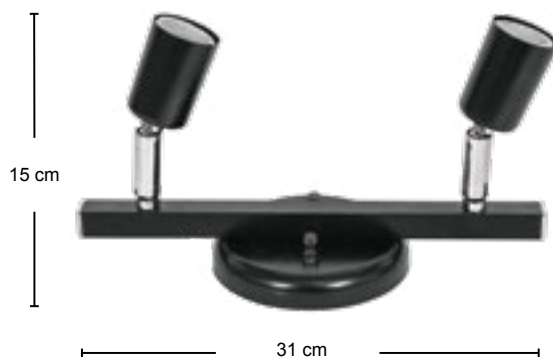

Lâmpadas

Voltagem 127/220V~

Não acompanha lâmpada.

Lâmpada E27

Ref.: 422/2 - PR - CR

Emb.: 4 pçs