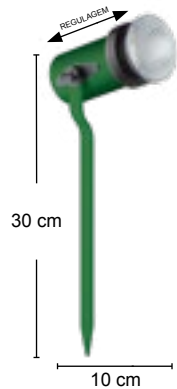

ALUMÍNIO
Ref.: 240 - VD
Emb.: 12 pçs