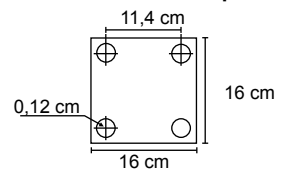

Medidas da base do poste

Tubos e base em alumínio com encaixe de 50 cm cada peça.