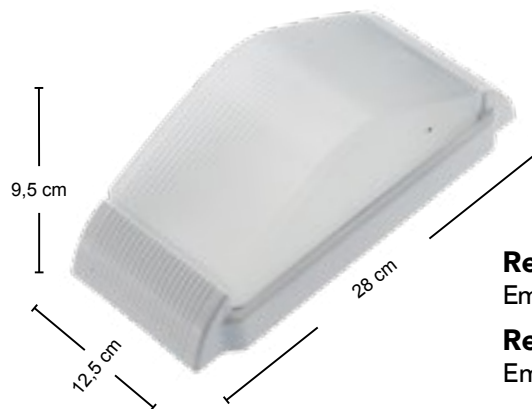

• LENTE

Poliestireno cristal

Lâmpadas

Utilizar somente lâmpada LED até 20W
Voltagem 127/220V~
Não acompanha lâmpada.

Lâmpada E27

Ref.: 295 - BR

Emb. CX: 12 pçs

Ref.: 395 - BR