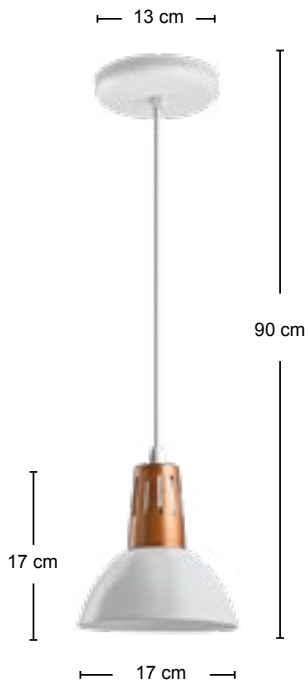

LINHA BRILHUS

ÍNDICE

www.dital.com.br

Ref.: 600 - BR - CO

Emb.: 6 pçs