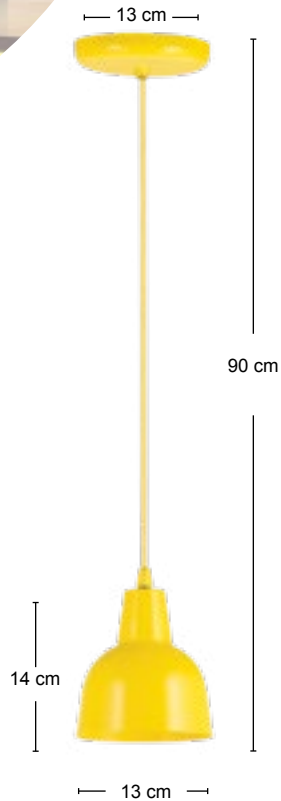

ACABAMENTO

Preto ou na cor do produto.

• **FIO 90cm**

• **PINTURA**

Eletrostática a pó

Lâmpadas

Voltagem 127/220V~

Não acompanha lâmpada.

Lâmpada E27

Ref.: 393/1 - AM - AM
Emb.: 6 pçs

Ref.: 393/2 - CO - CO
Emb.: 4 pçs

Ref.: 393/3 - OV - OV
Emb.: 2 pçs

Ref.: 394/1 - CO - PR
Emb.: 6 pçs

Ref.: 394/2 - PR - PR
Emb.: 4 pçs

Ref.: 394/3 - BR - BR
Emb.: 2 pçs