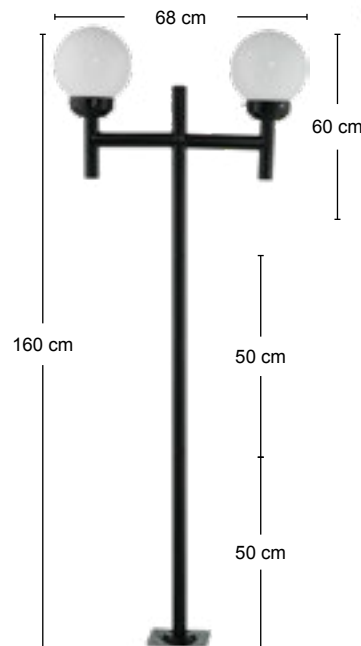

Emb.: 2 pçs

TUBO Ø1.½" - Globo 10x20

Ref.: 070/1 C - AL - BR

Emb.: 1 pç

ENCAIXE
Detalhe do encaixe dos tubos nos postes.

TUBO Ø1.½" - Globo 10x20

Ref.: 620/1 - AL - BR

Emb.: 1 pç