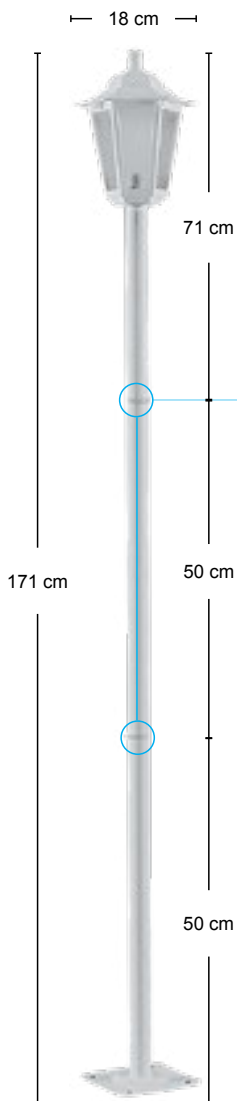

Ref.: 125 - PR
Emb. Plástica: 6 pçs

Ref.: 120 - BR
Emb.: 1 pç