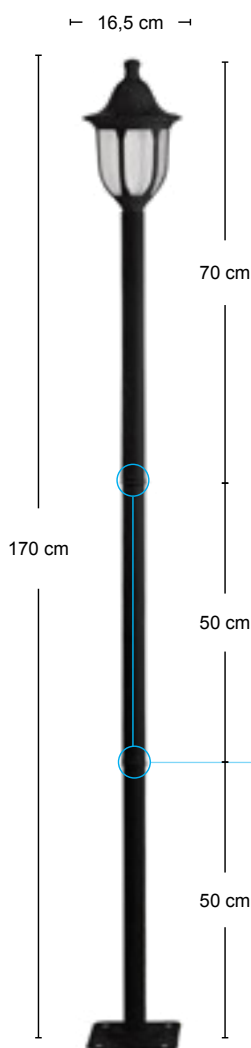

Ref.: 434/1 - PR
Emb.: 1 pçs

ENCAIXE
Detalhe do encaixe dos tubos nos postes.