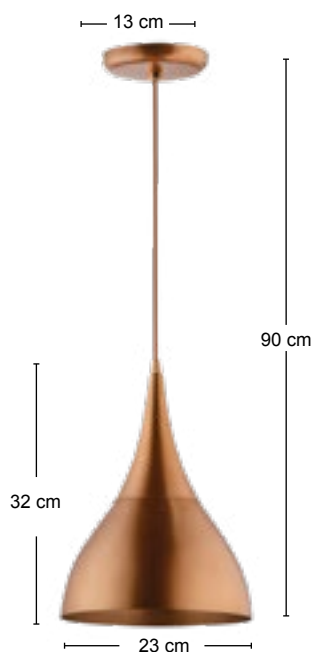

Lâmpadas

Voltagem 127/220V~
Não acompanha lâmpada.

Lâmpada E27

Ref.: 271 - PR - CO
Emb.: 2 pçs

Ref.: 272 - CO - CO
Emb.: 4 pçs

Ref.: 273 - OV - OV
Emb.: 2 pçs

Ref.: 310 - CO - PR
Emb.: 8 pçs

Ref.: 310 - PR - CO
Emb.: 8 pçs