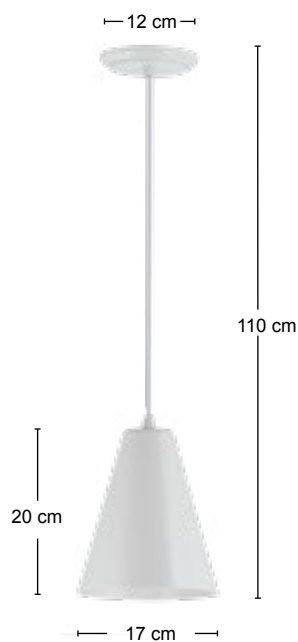

• FIO 90cm

Lâmpadas

Até 20W
Voltagem 127/220V~
Não acompanha lâmpada.

Lâmpada E27

Ref.: 312/3 - OV - OV
Emb.: 2 pçs

Ref.: 312/2 - CO - PR
Emb.: 4 pçs

Ref.: 312/1 - BR - BR
Emb.: 8 pçs

Ref.: 364 - OV - OV
Emb.: 4 pçs