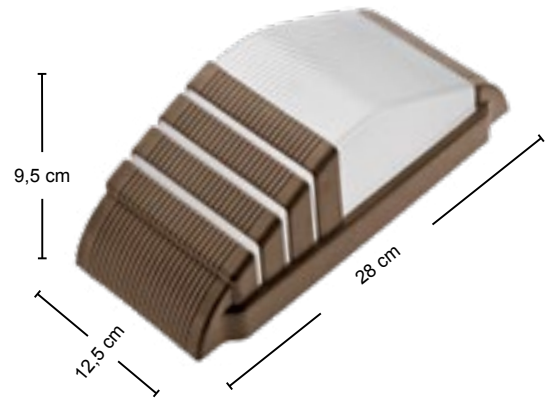

Ref.: 294 - MR

Emb. CX: 12 pçs

Ref.: 394 - MR

Emb. Plástica: 12 pçs

POLIPROPILENO

CORES

Preto, branco e marrom.

• LENTE

Poliestireno cristal