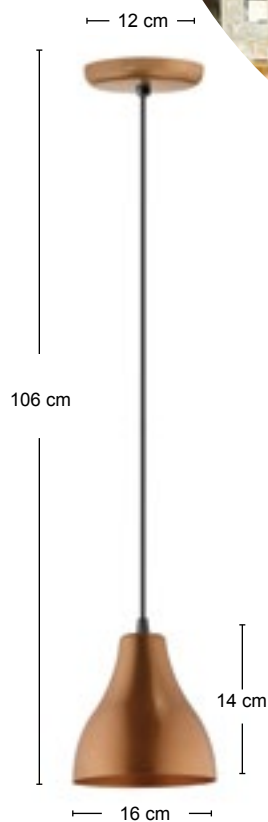

Ref.: 311/1 - CO - PR
Emb.: 8 pçs

POLIPROPILENO CORES

Preto, branco, vermelho, amarelo, cobre e ouro velho.

ACABAMENTO

Preto ou na cor do produto.

• FIO 90cm

Lâmpadas

Até 20W
Voltagem 127/220V~
Não acompanha lâmpada.

Lâmpada E27