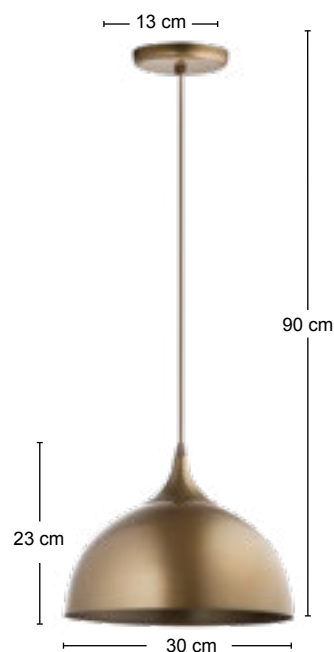

Lâmpadas

Voltagem 127/220V~
Não acompanha lâmpada.

Lâmpada E27

Ref.: 271 - PR - CO
Emb.: 2 pçs

Ref.: 272 - CO - CO
Emb.: 4 pçs

Ref.: 273 - OV - OV
Emb.: 2 pçs

Ref.: 310 - CO - PR
Emb.: 8 pçs

Ref.: 310 - PR - CO
Emb.: 8 pçs