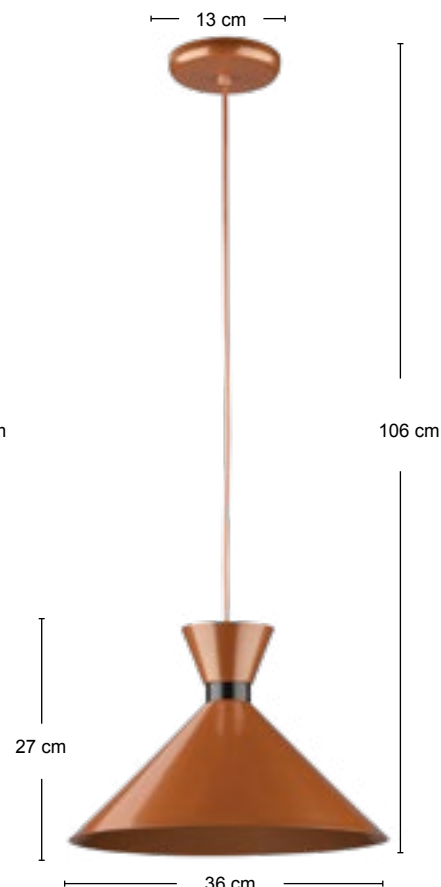

Ref.: 612 - CO - PR
Emb.: 2 pçs