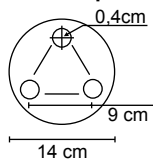

Lâmpadas

Até 20W

Voltagem 127/220V~

Não acompanha lâmpada.

Lâmpada E27

Medidas da base do poste

Tubos e base em alumínio com encaixe de 50 cm cada peça.

Medidas da base do poste