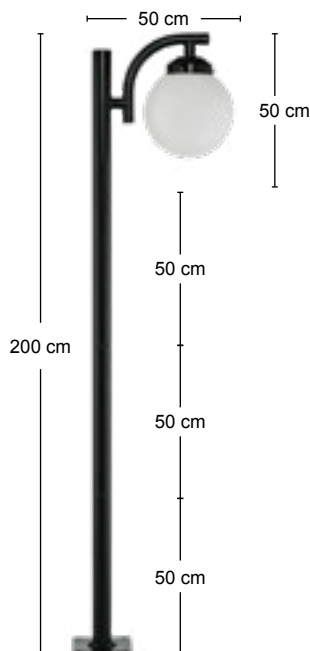

TUBO Ø2"- Globo 15x30

Ref.: 074/1 - AL - PR

Emb.: 1 pç