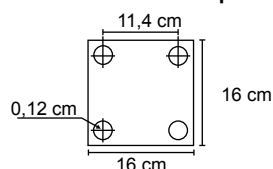

Voltagem 127/220V~

Não acompanha lâmpada.

Lâmpada E27

Medidas da base do poste

Tubos e base em alumínio com encaixe de 50 cm cada peça.

Medidas da base do poste

Ref.: 433 - OV
Emb.: 4 pçs

Ref.: 430 - MR
Emb. CX: 8 pçs
Ref.: 427 - MR
Emb. Plástica: 8 pçs