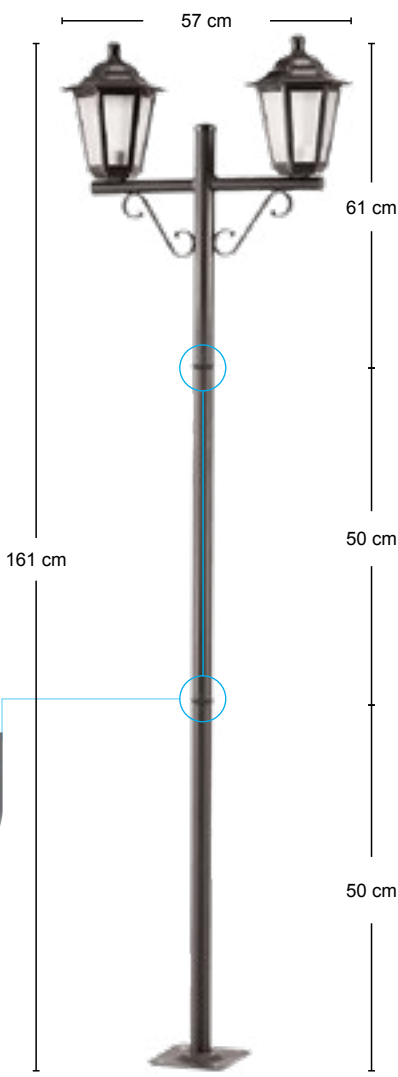

Lâmpadas

Até 20W

Voltagem 127/220V~

Não acompanha lâmpada.

Lâmpada E27

Medidas da base do poste

Tubos e base em alumínio com encaixe de 50 cm cada peça.

Medidas da base do poste

Ref.: 125 - PR
Emb. Plástica: 6 pçs

Ref.: 114 - OV
Emb. CX: 6 pçs

Ref.: 126 - OV
Emb. Plástica: 6 pçs

Ref.: 115 - CO
Emb. CX: 6 pçs

Ref.: 127 - CO
Emb. Plástica: 6 pçs

Ref.: 120 - BR
Emb.: 1 pç

Ref.: 122 - PR
Emb.: 1 pç

Medidas da base do poste

Tubos e base em alumínio com encaixe de 50 cm cada peça.

Medidas da base do poste

ALUMÍNIO
CORES

Preto e branco.

- **PINTURA**
Eletrostática a pó
- **GLOBO**
15 X 30 PVC
vendido separadamente