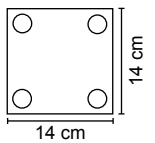

Medidas da base do poste

Lâmpadas

Até 20W
Voltagem 127/220V~
Não acompanha lâmpada.

Lâmpada E27