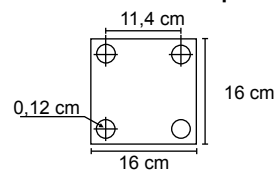

Medidas da base do poste

Tubos e base em alumínio com encaixe de 50 cm cada peça.

Medidas da base do poste

ALUMÍNIO
CORES

Preto e branco.

- **PINTURA**
Eletrostática a pó
- **GLOBO**
15 X 30 PVC
vendido separadamente