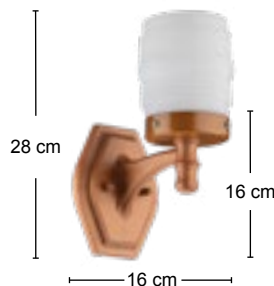

Lâmpadas E27
Par 20, Par 30 ou Par 38

ALUMÍNIO
Ref.: 240 - VD
Emb.: 12 pçs

INJETADO EM NYLON
Ref.: 243 - PR
Emb.: 12 pçs

ALUMÍNIO
Ref.: 241 - VD
Emb.: 12 pçs

LINHA JARDINS ARANDELA

**ALUMÍNIO/
POLIPROPILENO**

Voltagem 127/220V~

Não acompanha lâmpada.

Lâmpada E27

Ref.: 569 - CO
Emb.: 4 pçs

Ref.: 567 - OV
Emb.: 4 pçs
Globo 10x20 PVC

Ref.: 568 - CO
Emb.: 4 pçs

Ref.: 571 - PR
Emb.: 2 pçs
Globo 15x30 PVC

LINHA JARDINS BALIZADOR ALUMÍNIO