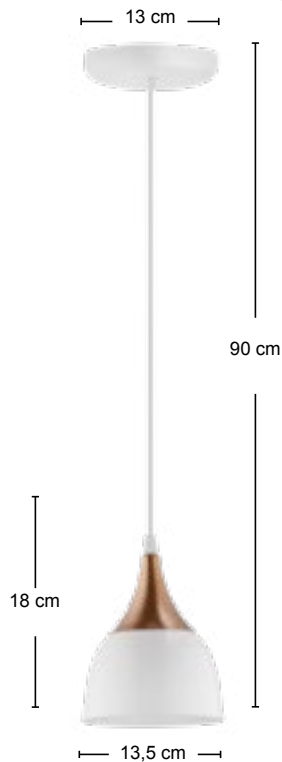

Ref.: 274/1 - BR - CO
Emb.: 6 pçs

ALUMÍNIO CORES

Preto, branco, vermelho, amarelo, marrom, cobre e ouro velho.

ACABAMENTO

Cobre ou na cor do produto.

• FIO 90cm

• PINTURA
Eletrostática a pó

Lâmpadas

Voltagem 127/220V~
Não acompanha lâmpada.

Lâmpada E27