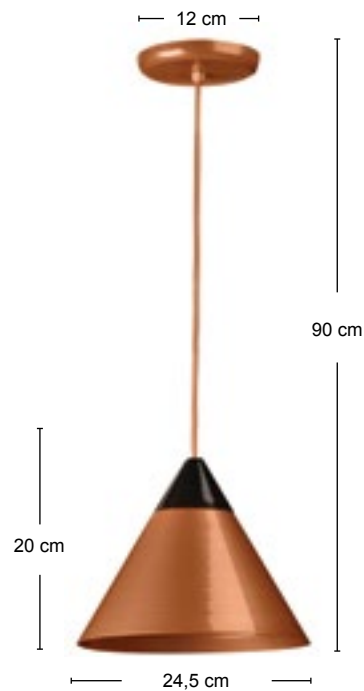

Lâmpadas

Voltagem 127/220V~
Não acompanha lâmpada.

Lâmpada E27

Ref.: 271 - PR - CO
Emb.: 2 pçs

Ref.: 272 - CO - CO
Emb.: 4 pçs

Ref.: 273 - OV - OV
Emb.: 2 pçs

Ref.: 310 - CO - PR
Emb.: 8 pçs

Ref.: 310 - PR - CO
Emb.: 8 pçs