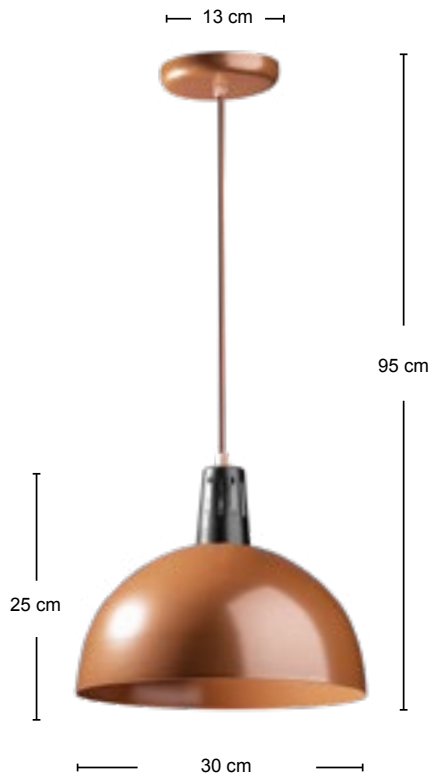

Eletrostática a pó

Lâmpadas

Voltagem 127/220V~

Não acompanha lâmpada.

Lâmpada E27

Ref.: 613/1 - BR - CO
Emb.: 4 pçs

Ref.: 613/2 - PR - CO
Emb.: 2 pçs

Ref.: 610 - BR - CO
Emb.: 6 pçs

Ref.: 611 - PR - CO
Emb.: 2 pçs

Ref.: 612 - CO - PR
Emb.: 2 pçs

LINHA BRILHUS

ÍNDICE

www.dital.com.br

Ref.: 600 - BR - CO

Emb.: 6 pçs

Ref.: 601 - CO - PR