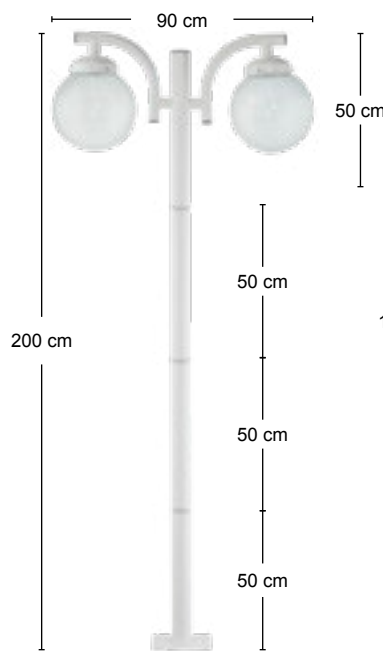

Medidas da base do poste

Tubos e base em alumínio com encaixe de 50 cm cada peça.

Medidas da base do poste

ALUMÍNIO
CORES

Preto e branco.

- **PINTURA**
Eletrostática a pó
- **GLOBO**
15 X 30 PVC
vendido separadamente

Emb.: 1 pç

TUBO Ø2"- Globo 15x30

Ref.: 064/2 - AL - BR

Emb.: 1 pç

TUBO Ø1.½"- Globo 15x30

Ref.: 060/1 A - AL - BR

Emb.: 1 pç

PVC LEITOSO 15x30

Ref.: 853

Emb.: 2 pçs

TUBO Ø2"- Globo 15x30

Ref.: 074/1 - AL - PR

Emb.: 1 pç

TUBO Ø2"- Globo 15x30

Ref.: 075/2 - AL - BR

Emb.: 1 pç

TUBO Ø1.½"- Globo 15x30

Ref.: 070/1 A - AL - PR

Emb.: 1 pç

TUBO Ø1.½" - Globo 10x20

Ref.: 060/1 C - AL - PR

Emb.: 1 pç

PVC LEITOSO 10x20

Ref.: 852