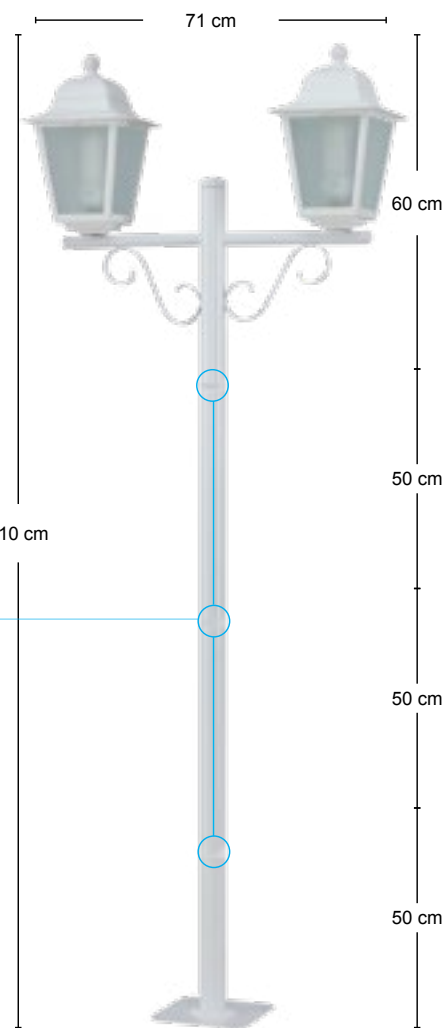

Ref.: 117/2 - BR
Emb.: 1 pçs