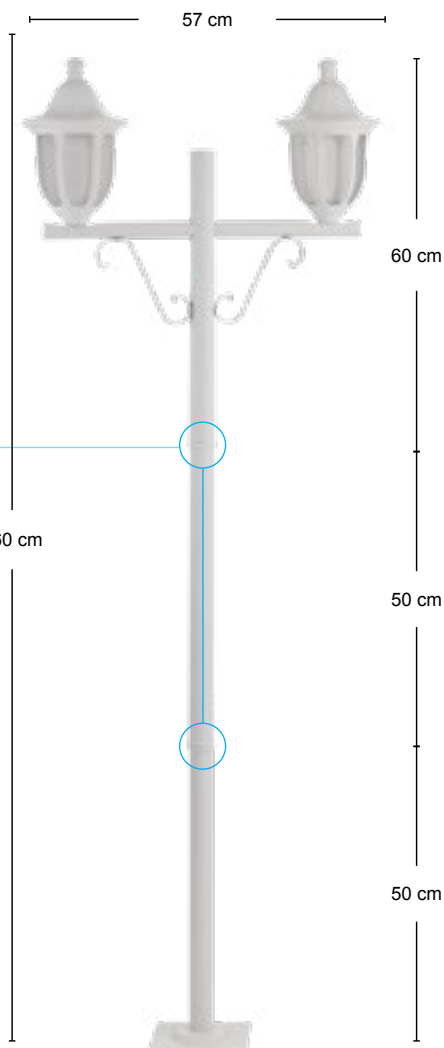

Ref.: 434/2 - BR
Emb.: 1 pçs