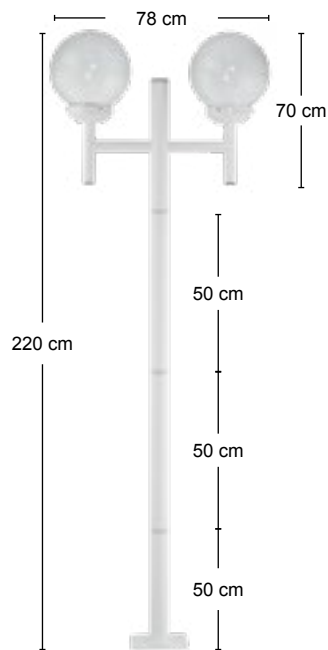

Medidas da base do poste

Tubos e base em alumínio com encaixe de 50 cm cada peça.

Medidas da base do poste

ALUMÍNIO
CORES

Preto e branco.

- **PINTURA**
Eletrostática a pó
- **GLOBO**
15 X 30 PVC
vendido separadamente

- **TUBO Ø2"**
Alumínio

Lâmpadas

Até 20W
Voltagem 127/220V~
Não acompanha lâmpada.

Medidas da base do poste

Tubos e base em alumínio com encaixe de 50 cm cada peça.

TUBO Ø2"- Globo 15x30

Ref.: 062/1 - AL - PR

Emb.: 1 pç

TUBO Ø2"- Globo 15x30

Ref.: 064/2 - AL - BR

Emb.: 1 pç

TUBO Ø1.½"- Globo 15x30

Ref.: 060/1 A - AL - BR

Emb.: 1 pç

PVC LEITOSO 15x30