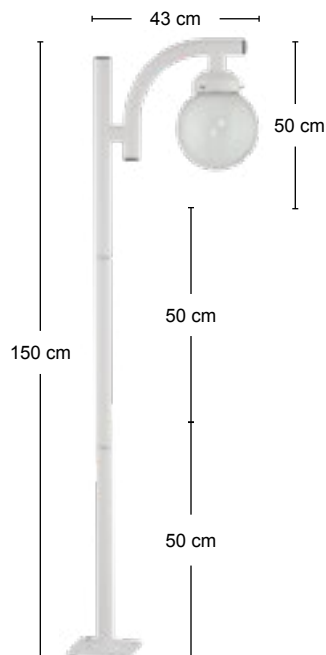

Emb.: 2 pçs

TUBO Ø1.½" - Globo 10x20

Ref.: 070/1 C - AL - BR

Emb.: 1 pç

ENCAIXE
Detalhe do encaixe dos tubos nos postes.

TUBO Ø1.½" - Globo 10x20

Ref.: 620/1 - AL - BR

Emb.: 1 pç

TUBO Ø1.½" - Globo 10x20

Ref.: 640/2 - AL - PR

Emb.: 1 pç

TUBO Ø1.½" - Globo 10x20

Ref.: 740/1 - AL - BR

Emb.: 1 pç

TUBO Ø1.½" - Globo 10x20

Ref.: 750/2 - AL - PR