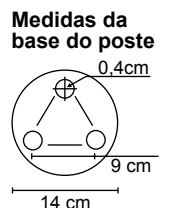

ENCAIXE
Detalhe do encaixe dos tubos nos postes.

ENCAIXE
Detalhe do encaixe dos tubos nos postes.

Ref.: 386/2 - PR
Emb.: 1 pçs

Ref.: 385 - PR
Emb.: 4 pçs

Medidas da base do poste

Tubos e base em alumínio com encaixe de 50 cm cada peça.