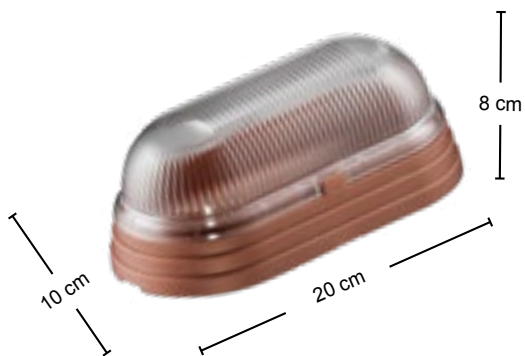

Ref.: 632/1 - CO
1 Lâmp. E27 | Emb.: 6 pçs
*Com tampa

Ref.: 633/1 - PR
1 Lâmp. G9 | Emb.: 6 pçs
*Sem tampa

TARTARUGA
Ref.: 238 - MR
Emb.: 12 pçs

TARTARUGA
Ref.: 239 - BR
Emb.: 12 pçs

MINI-TARTARUGA
Ref.: 350 - CO
Emb.: 12 pçs