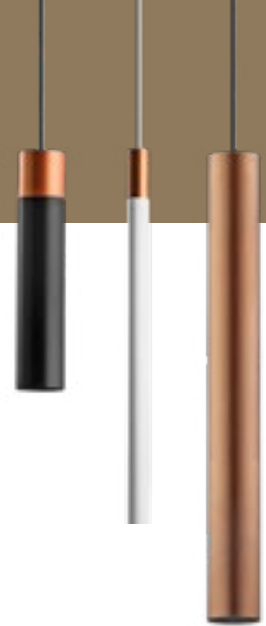

Lâmp. E27 | Emb.: 6 pçs

Ref.: 508 - BR - CO

Comp. do Tubo: 20cm Tubo ø2"

Ref.: 509

Comp. do Tubo: 40cm Tubo ø2"

Lâmp. MR11 ou MR16
Emb.: 6 pçs

ALUMÍNIO CORES

Preto, branco, cobre e ouro velho.