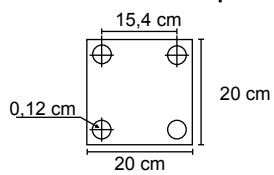

Medidas da base do poste

Tubos e base em alumínio com encaixe de 50 cm cada peça.