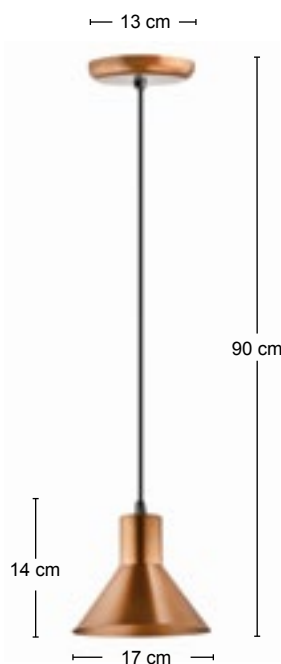

ACABAMENTO

Preto ou na cor do produto.

• **FIO 90cm**

• **PINTURA**

Eletrostática a pó

Lâmpadas

Voltagem 127/220V~

Não acompanha lâmpada.

Lâmpada E27

Ref.: 393/1 - AM - AM
Emb.: 6 pçs

Ref.: 393/2 - CO - CO
Emb.: 4 pçs

Ref.: 393/3 - OV - OV
Emb.: 2 pçs

Ref.: 394/1 - CO - PR
Emb.: 6 pçs

Ref.: 394/2 - PR - PR
Emb.: 4 pçs

Ref.: 394/3 - BR - BR
Emb.: 2 pçs