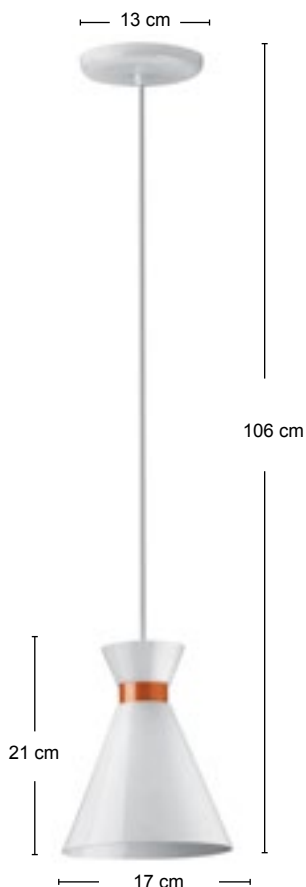

Eletrostática a pó

Lâmpadas

Voltagem 127/220V~

Não acompanha lâmpada.

Lâmpada E27

Ref.: 613/1 - BR - CO
Emb.: 4 pçs

Ref.: 613/2 - PR - CO
Emb.: 2 pçs

Ref.: 610 - BR - CO
Emb.: 6 pçs