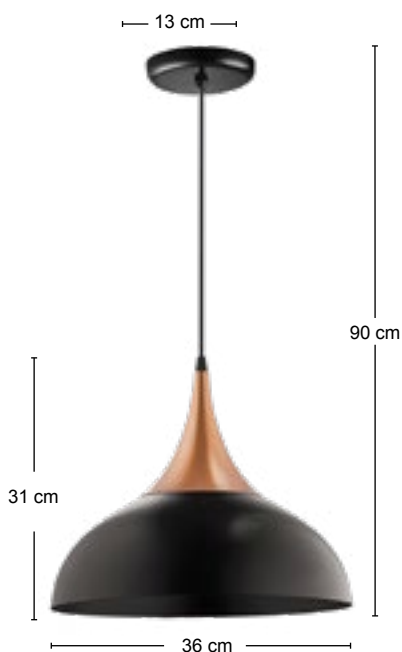

Lâmpadas

Voltagem 127/220V~

Não acompanha lâmpada.

Lâmpada E27

Ref.: 365 - CO - PR
Emb.: 4 pçs

Ref.: 365 - VM - VM
Emb.: 4 pçs

Ref.: 365 - PR - PR
Emb.: 4 pçs

Ref.: 274/3 - PR - PR
Emb.: 2 pçs

Ref.: 274/2 - PR - CO
Emb.: 4 pçs

Ref.: 274/1 - BR - CO
Emb.: 6 pçs

ALUMÍNIO CORES

Preto, branco, vermelho, amarelo, marrom, cobre e ouro velho.

ACABAMENTO

Cobre ou na cor do produto.

• FIO 90cm

• PINTURA
Eletrostática a pó

Lâmpadas

Voltagem 127/220V~
Não acompanha lâmpada.

Lâmpada E27

Ref.: 271 - PR - CO
Emb.: 2 pçs

Ref.: 272 - CO - CO
Emb.: 4 pçs

Ref.: 273 - OV - OV
Emb.: 2 pçs

Ref.: 310 - CO - PR
Emb.: 8 pçs

Ref.: 310 - PR - CO
Emb.: 8 pçs