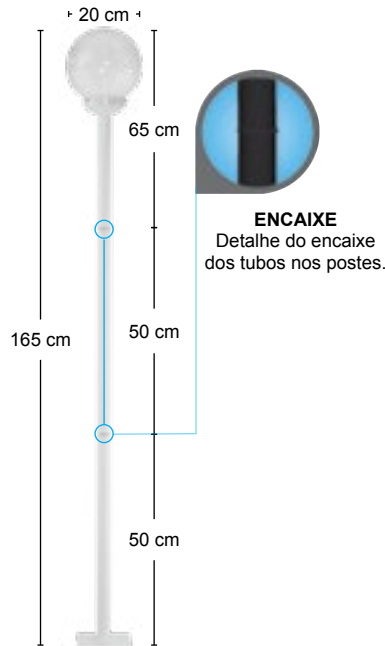

Medidas da base do poste

Tubos e base em alumínio com encaixe de 50 cm cada peça.

Medidas da base do poste

ALUMÍNIO
CORES

Preto e branco.

- **PINTURA**
Eletrostática a pó
- **GLOBO**
15 X 30 PVC
vendido separadamente

TUBO Ø1.½"- Globo 15x30

Ref.: 070/1 A - AL - PR

Emb.: 1 pç

TUBO Ø1.½" - Globo 10x20

Ref.: 060/1 C - AL - PR

Emb.: 1 pç

PVC LEITOSO 10x20

Ref.: 852

Emb.: 2 pçs

TUBO Ø1.½" - Globo 10x20

Ref.: 070/1 C - AL - BR

Emb.: 1 pç

ENCAIXE
Detalhe do encaixe dos tubos nos postes.

TUBO Ø1.½" - Globo 10x20

Ref.: 620/1 - AL - BR

Emb.: 1 pç