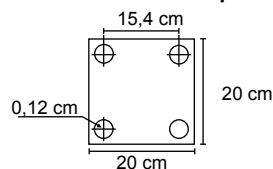

Lâmpadas

Até 20W

Voltagem 127/220V~

Não acompanha lâmpada.

Lâmpada E27

Medidas da base do poste

Tubos e base em alumínio com encaixe de 50 cm cada peça.

Medidas da base do poste