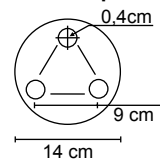

Medidas da base do poste

Tubos e base em alumínio com encaixe de 50 cm cada peça.

Medidas da base do poste

ALUMÍNIO
CORES

Preto e branco.

- **PINTURA**
Eletrostática a pó
- **GLOBO**
15 X 30 PVC
vendido separadamente