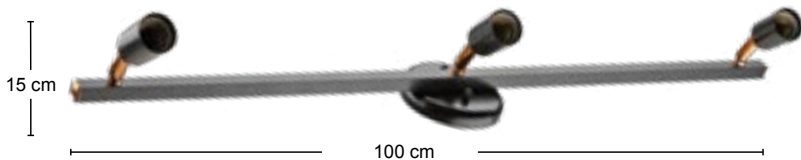

Ref.: 649/3 - PR - CO

Emb.: 4 pçs