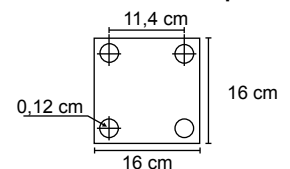

ENCAIXE
Detalhe do encaixe dos tubos nos postes.

ENCAIXE
Detalhe do encaixe dos tubos nos postes.

Ref.: 386/2 - PR
Emb.: 1 pçs

Ref.: 385 - PR
Emb.: 4 pçs

Medidas da base do poste

Tubos e base em alumínio com encaixe de 50 cm cada peça.