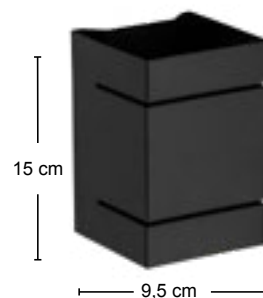

Ref.: 633/1 - PR
1 Lâmp. G9 | Emb.: 6 pçs
*Sem tampa