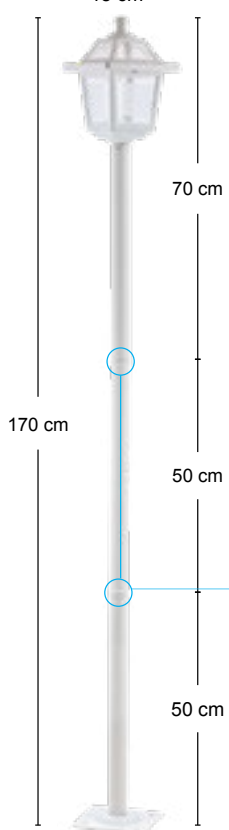

Ref.: 386/1 - BR
Emb.: 1 pçs

ENCAIXE
Detalhe do encaixe dos tubos nos postes.

ENCAIXE
Detalhe do encaixe dos tubos nos postes.