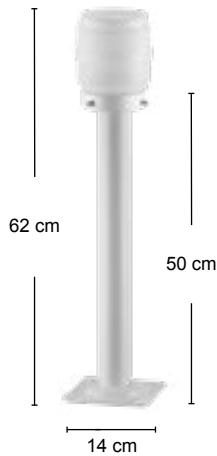

Ref.: 561 - BR
Emb.: 4 pçs