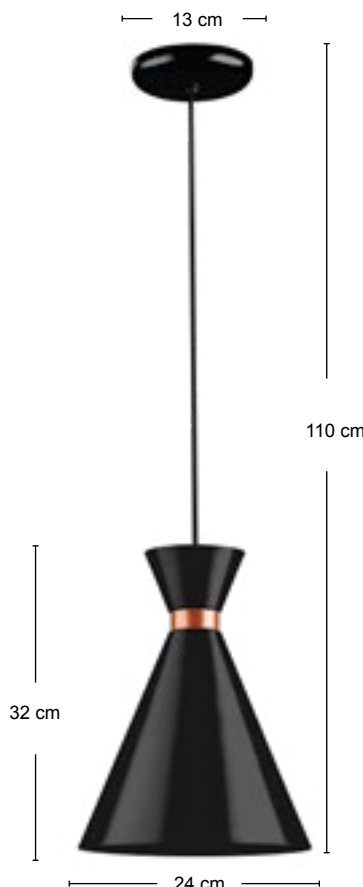

Eletrostática a pó

Lâmpadas

Voltagem 127/220V~

Não acompanha lâmpada.

Lâmpada E27

Ref.: 613/1 - BR - CO
Emb.: 4 pçs

Ref.: 613/2 - PR - CO
Emb.: 2 pçs

Ref.: 610 - BR - CO
Emb.: 6 pçs