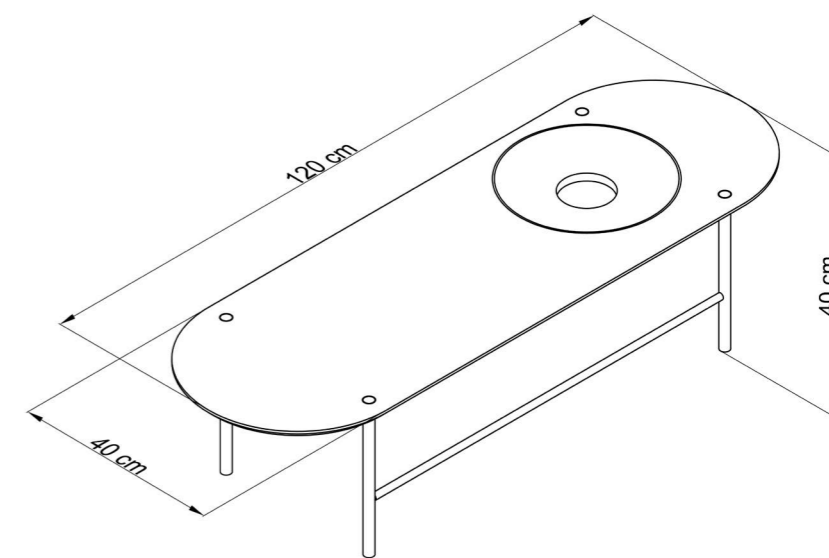

Tampo _MDF _Carvalho
 Estrutura _Aço _Pintura Automotiva

COLEÇÃO SENSE

Expressar o máximo com o mínimo. Peça que abre a Coleção Sense, a mesa lateral Sense, em versão redonda ou retangular, cria, com suas retas curvadas e dois tampos, em alturas diferentes, o máximo de personalidade e utilidade em um móvel. Desenhada para compor os cantos do ambiente, permite apoiar diversos objetos e é ideal para quarto, sala de estar ou escritório.