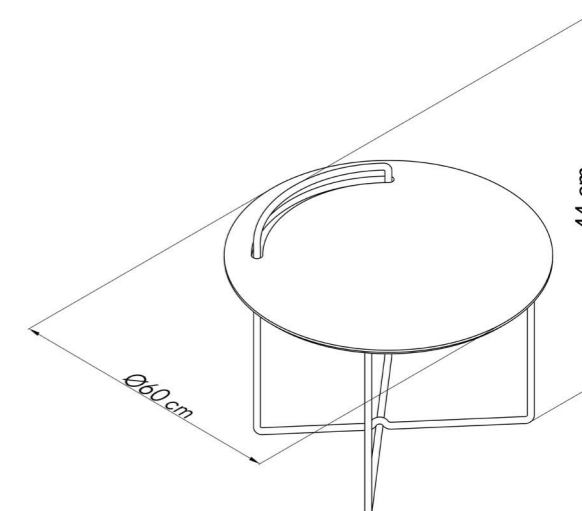

MESAS DE CENTRO

MESA CENTRO P_Carvalho Ebanizado

Peso Aprox. _7kg

- Estrutura Preta Fosca _Tampo Carvalho Ebanizado / Ref. IL39TPP1
- Estrutura Preta Fosca _Tampo Carvalho Americano / Ref. IL39TPN1
- Estrutura Nude _Tampo Carvalho Americano / Ref. IL39TGN1
- Estrutura Verde Militar _Tampo Carvalho Militar / Ref. IL39TPVV1

MESA CENTRO M_Carvalho Ebanizado

Peso Aprox. _10kg

- Estrutura Preta Fosca _Tampo Carvalho Ebanizado / Ref. IL39TPP2
- Estrutura Preta Fosca _Tampo Carvalho Americano / Ref. IL39TPN2
- Estrutura Nude _Tampo Carvalho Americano / Ref. IL39TGN2
- Estrutura Verde Militar _Tampo Carvalho Militar / Ref. IL39TPVV2

MESA CENTRO G_Carvalho Ebanizado

Peso Aprox. _13kg

- Estrutura Preta Fosca _Tampo Carvalho Ebanizado / Ref. IL39TPP3
- Estrutura Preta Fosca _Tampo Carvalho Americano / Ref. IL39TPN3
- Estrutura Nude _Tampo Carvalho Americano / Ref. IL39TGN3
- Estrutura Verde Militar _Tampo Carvalho Militar / Ref. IL39TPVV3

Tampo _MDF _Carvalho Americano

Estrutura _Aço _Pintura Automotiva