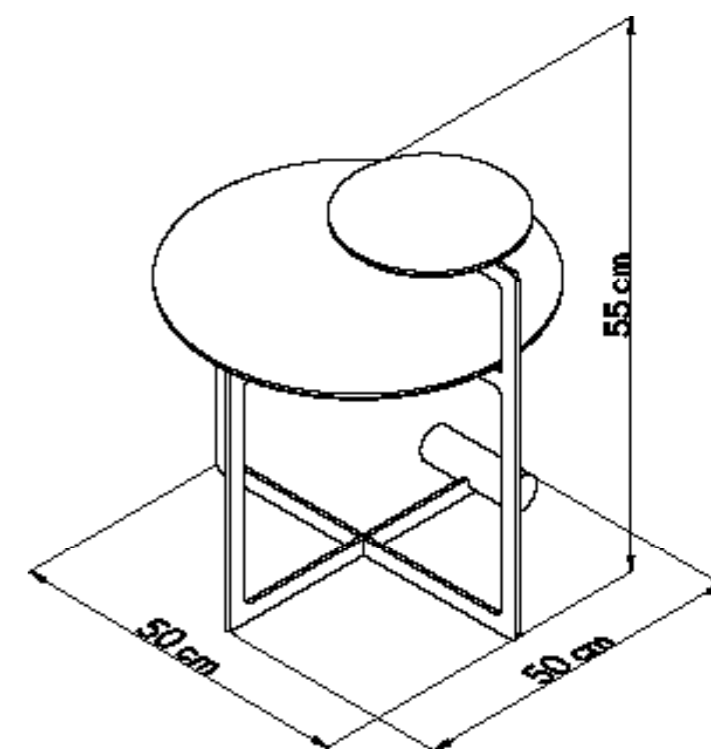

MESA SENSE

Peso Aprox. _13kg

- Estrutura Preta Fosca _Tampo Carvalho Ebanizado / Ref. IL10TPPO
- Estrutura Preta Fosca _Tampo Carvalho Americano / Ref. IL10TPNO
- Estrutura Nude _Tampo Carvalho Americano / Ref. IL10TGNO
- Estrutura Verde Militar _Tampo Carvalho Militar / Ref. IL10TVVO

Tampo _MDF _Carvalho
Estrutura _Aço _Pintura Automotiva