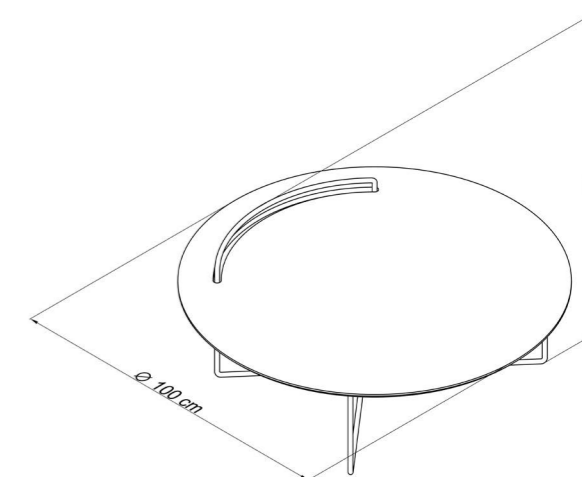

MESAS DE CENTRO

MESA CENTRO P_Carvalho Ebanizado

Peso Aprox. _7kg

- Estrutura Preta Fosca _Tampo Carvalho Ebanizado / Ref. IL39TPP1
- Estrutura Preta Fosca _Tampo Carvalho Americano / Ref. IL39TPN1
- Estrutura Nude _Tampo Carvalho Americano / Ref. IL39TGN1
- Estrutura Verde Militar _Tampo Carvalho Militar / Ref. IL39TPVV1

MESA CENTRO M_Carvalho Ebanizado

Peso Aprox. _10kg

- Estrutura Preta Fosca _Tampo Carvalho Ebanizado / Ref. IL39TPP2
- Estrutura Preta Fosca _Tampo Carvalho Americano / Ref. IL39TPN2
- Estrutura Nude _Tampo Carvalho Americano / Ref. IL39TGN2
- Estrutura Verde Militar _Tampo Carvalho Militar / Ref. IL39TPVV2

MESA CENTRO G_Carvalho Ebanizado

Peso Aprox. _13kg

- Estrutura Preta Fosca _Tampo Carvalho Ebanizado / Ref. IL39TPP3
- Estrutura Preta Fosca _Tampo Carvalho Americano / Ref. IL39TPN3
- Estrutura Nude _Tampo Carvalho Americano / Ref. IL39TGN3
- Estrutura Verde Militar _Tampo Carvalho Militar / Ref. IL39TPVV3

Tampo _MDF _Carvalho Americano

Estrutura _Aço _Pintura Automotiva