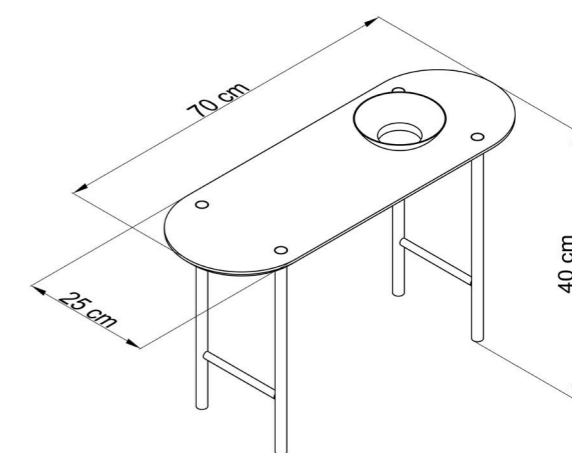

MESAS LATERAIS

MESA LATERAL BAIXA

Peso Aprox. _7kg

- Estrutura Preta Fosca _Tampo Carvalho Ebanizado / Ref. IL49TPP1
- Estrutura Preta Fosca _Tampo Carvalho Americano / Ref. IL49TPN1
- Estrutura Nude _Tampo Carvalho Americano / Ref. IL49TGN1
- Estrutura Verde Militar _Tampo Carvalho Militar / Ref. IL49TVV1

MESA LATERAL ALTA

Peso Aprox. _7kg

- Estrutura Preta Fosca _Tampo Carvalho Ebanizado / Ref. IL49TPP2
- Estrutura Preta Fosca _Tampo Carvalho Americano / Ref. IL49TPN2
- Estrutura Nude _Tampo Carvalho Americano / Ref. IL49TGN2
- Estrutura Verde Militar _Tampo Carvalho Militar / Ref. IL49TVV2

Tampo _MDF _Carvalho
Estrutura _Aço _Pintura Automotiva