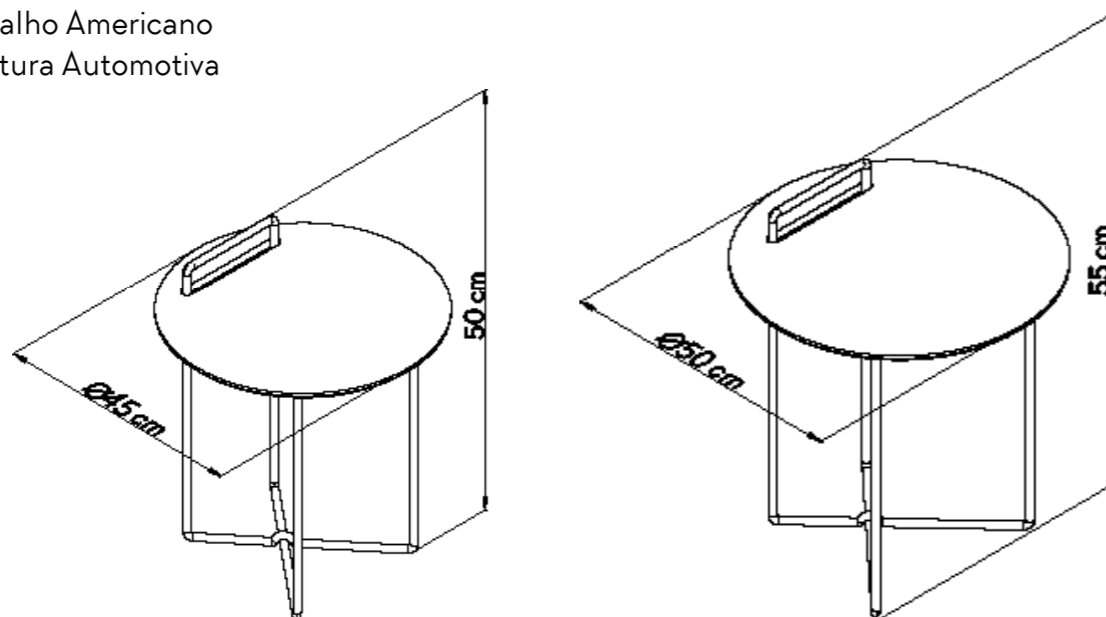

Tampo_MDF_Carvalho Americano
Estrutura_Aço_Pintura Automotiva

MESAS LATERAIS

MESA LATERAL BAIXA _Carvalho Ebanizado

Peso Aprox. _4.5kg

Estrutura Preta Fosca _Tampo Carvalho Ebanizado / Ref. IL11TPP1

Estrutura Preta Fosca _Tampo Carvalho Americano / Ref. IL11TPN1

Estrutura Nude _Tampo Carvalho Americano / Ref. IL11TGN1

Estrutura Verde Militar _Tampo Carvalho Militar / Ref. IL11TPVV1

MESA LATERAL ALTA _Carvalho Ebanizado

Peso Aprox. _5kg

Estrutura Preta Fosca _Tampo Carvalho Ebanizado / Ref. IL11TPP2

Estrutura Preta Fosca _Tampo Carvalho Americano / Ref. IL11TPN2

Estrutura Nude _Tampo Carvalho Americano / Ref. IL11TGN2

Estrutura Verde Militar _Tampo Carvalho Militar / Ref. IL11TPVV2