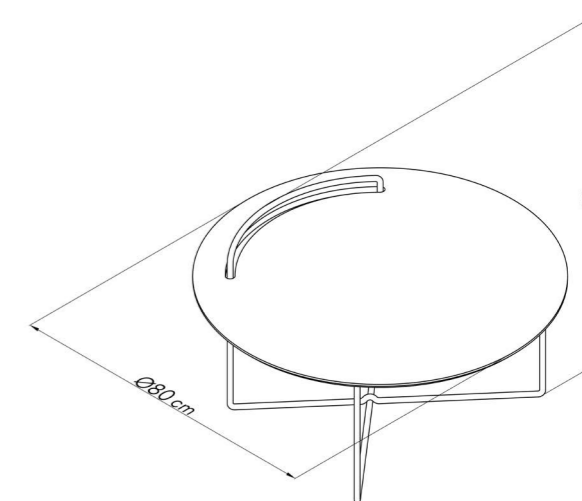

MESAS DE CENTRO

MESA CENTRO P_Carvalho Ebanizado

Peso Aprox. _7kg

- Estrutura Preta Fosca _Tampo Carvalho Ebanizado / Ref. IL39TPP1
- Estrutura Preta Fosca _Tampo Carvalho Americano / Ref. IL39TPN1
- Estrutura Nude _Tampo Carvalho Americano / Ref. IL39TGN1
- Estrutura Verde Militar _Tampo Carvalho Militar / Ref. IL39TPVV1

MESA CENTRO M_Carvalho Ebanizado

Peso Aprox. _10kg

- Estrutura Preta Fosca _Tampo Carvalho Ebanizado / Ref. IL39TPP2
- Estrutura Preta Fosca _Tampo Carvalho Americano / Ref. IL39TPN2
- Estrutura Nude _Tampo Carvalho Americano / Ref. IL39TGN2
- Estrutura Verde Militar _Tampo Carvalho Militar / Ref. IL39TPVV2

MESA CENTRO G_Carvalho Ebanizado

Peso Aprox. _13kg

- Estrutura Preta Fosca _Tampo Carvalho Ebanizado / Ref. IL39TPP3
- Estrutura Preta Fosca _Tampo Carvalho Americano / Ref. IL39TPN3
- Estrutura Nude _Tampo Carvalho Americano / Ref. IL39TGN3
- Estrutura Verde Militar _Tampo Carvalho Militar / Ref. IL39TPVV3

Tampo _MDF _Carvalho Americano

Estrutura _Aço _Pintura Automotiva