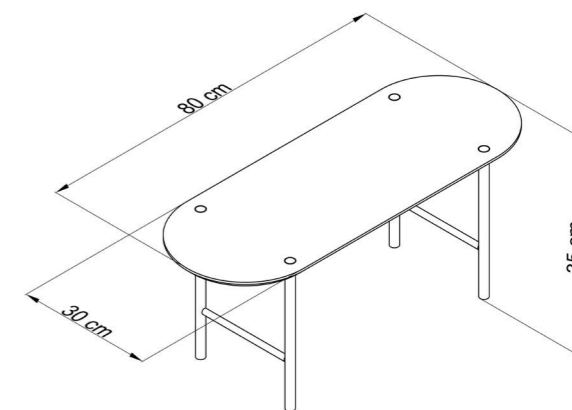

MESAS LATERAIS

MESA LATERAL BAIXA

Peso Aprox. _7kg

- Estrutura Preta Fosca _Tampo Carvalho Ebanizado / Ref. IL49TPP1
- Estrutura Preta Fosca _Tampo Carvalho Americano / Ref. IL49TPN1
- Estrutura Nude _Tampo Carvalho Americano / Ref. IL49TGN1
- Estrutura Verde Militar _Tampo Carvalho Militar / Ref. IL49TVV1

MESA LATERAL ALTA

Peso Aprox. _7kg

- Estrutura Preta Fosca _Tampo Carvalho Ebanizado / Ref. IL49TPP2
- Estrutura Preta Fosca _Tampo Carvalho Americano / Ref. IL49TPN2
- Estrutura Nude _Tampo Carvalho Americano / Ref. IL49TGN2
- Estrutura Verde Militar _Tampo Carvalho Militar / Ref. IL49TVV2

Tampo _MDF _Carvalho
Estrutura _Aço _Pintura Automotiva