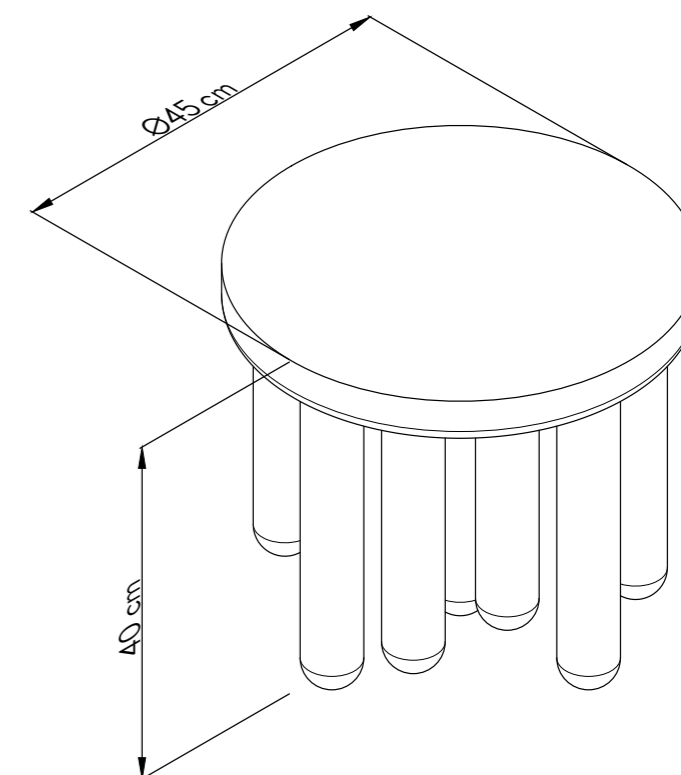

MESAS DE APOIO / SUPORTE DE PLANTA

Peso Aprox. _12 à 18kg

Materiais_Madeira_Angelim

MESA DE APOIO BAIXA (D30 / H65 cm)

Madeira Angelim Natural / Ref. IL55TN01

Madeira Angelim Ebanizado / Ref. IL55TP01

Madeira Angelim Militar / Ref. IL55TV01