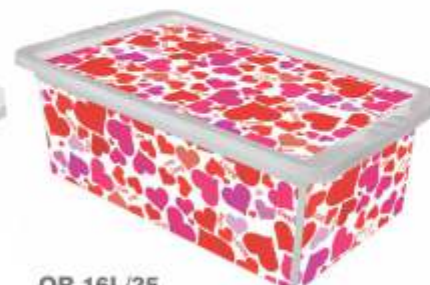

OR 16L/35
EAN-07896539209587