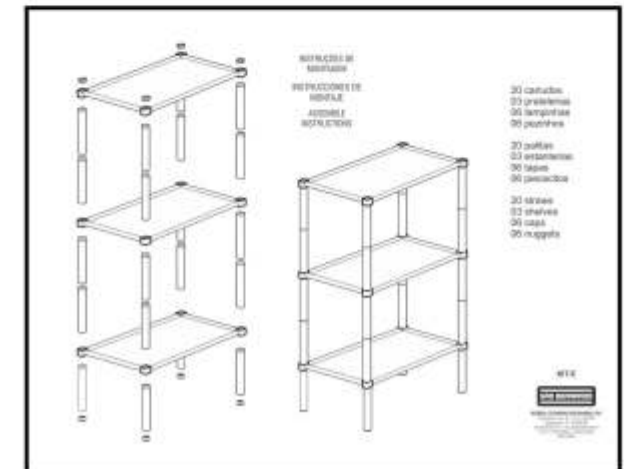

KIT-P

54,5 x 38,0 x 102,0 cm

3,045 Kg

1 PCS • 11,5 x 38,0 x 54,5 cm
EAN-7896539200690

Instruções de montagem *Assembly instructions*

PTR-08

KIT-E

SEMPRE EM CRESCENTE EXPANSÃO
ALWAYS IN GROWING EXPANSION