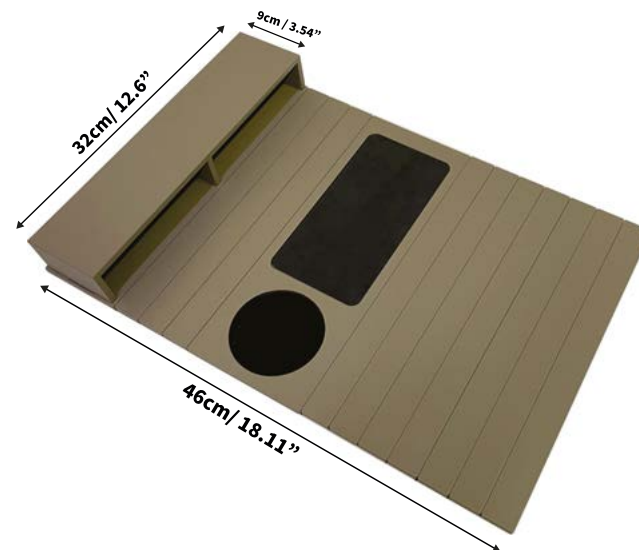

INCLUSO TAPETE
ANTIDESLIZANTE

MADEIRA DE MDF DE ALTA
QUALIDADE

Cores disponíveis:

Ref: 7150 - Cristal

Ref: 7154 - Amarelo

Ref: 7158 - Fendy

Ref: 7151 - Tabaco

Ref: 7155 - Verde Água

Ref: 7152 - Amêndoa

Ref: 7153 - Vermelho

Ref: 7157 - Preta