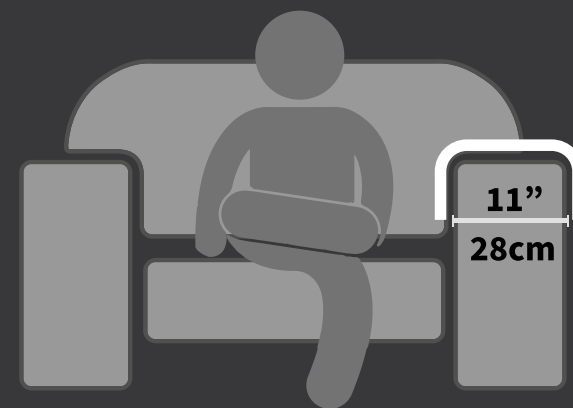

# Esteira para braço de sofá com impressão

02 porta copo acrílico.

Impressão UV, muito mais resistente e sofisticada.

Opção personalizada. Logo, ou imagem a sua escolha. / Tamanho disponível: 400 x 320 x 6 mm