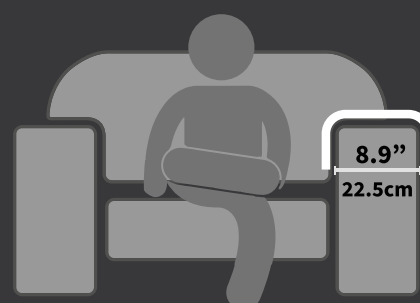

Cores disponíveis:

Ref: 12991 - Caramelo
Ref: 12991 EVA - Caramelo

Ref: 12994 - Amarelo
Ref: 12994 EVA - Amarelo

Ref: 12998 - Fendy
Ref: 12998 EVA - Fendy

Ref: 12992 - Tabaco
Ref: 12992 EVA - Tabaco

Ref: 12995 - Verde Água
Ref: 12995 EVA - Verde Água

Ref: 12999 - Amêndoa
Ref: 12999 EVA - Amêndoa

Ref: 12993 - Vermelho
Ref: 12993 EVA - Vermelho

Ref: 12997 - Preta
Ref: 12997 EVA - Preta

Ref: 12990 - Cristal
Ref: 12990 EVA - Cristal

Opcional: Porta controle em corino de 11cm ou 14cm. EVA ou 02 Porta Copos Acrílico ou Alumínio.