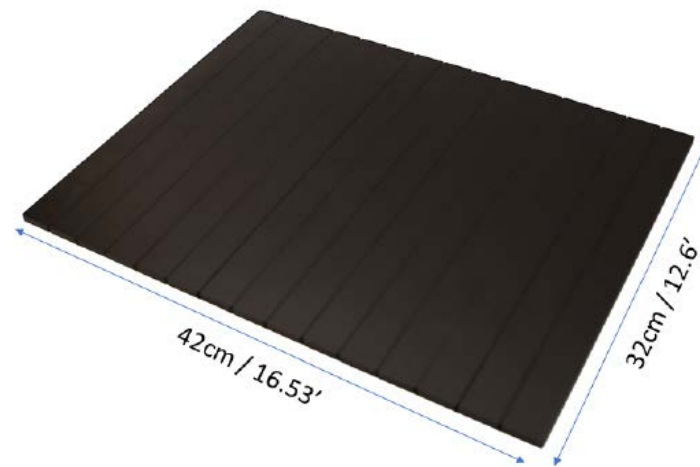

PRODUZIDO EM MDF 6 mm.
CORTE DE PRECISÃO A LASER.

BASE TNT 80gr IMPERMEÁVEL.

Cores disponíveis:

Ref. 10991 - Caramelo

Ref. 10994 - Amarelo

Ref. 10998 - Fendy

Ref. 10992 - Tabaco

Ref. 10995 - Verde Água

Ref. 10999 - Amêndoa

Ref. 10993 - Vermelho

Ref. 10997 - Preta

Ref. 10990 - Cristal

Opcional: Modelo Elipse