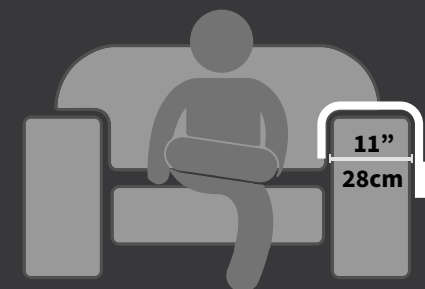

Cores disponíveis:

Ref: 115100C - Cristal

Ref: 115104C - Amarelo

Ref: 115108C - Fendy

Ref: 115101C - Tabaco

Ref: 115105C - Verde Água

Ref: 115102C - Amêndoa

Ref: 115103C - Vermelho

Ref: 115107C - Preta