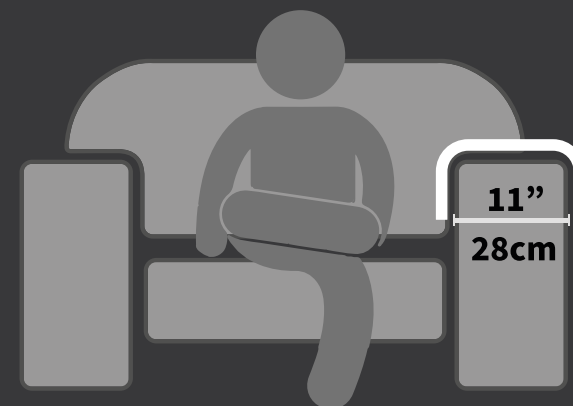

Opcional: Modelo Elipse / Porta copo em acrílico ou alumínio