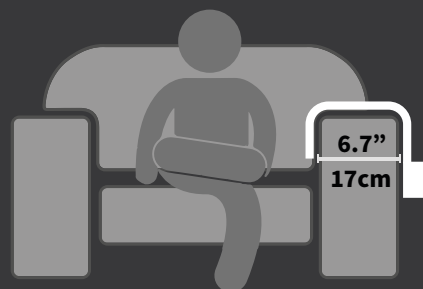

Cores disponíveis:

Ref: 115100C - Cristal

Ref: 115104C - Amarelo

Ref: 115108C - Fendy

Ref: 115101C - Tabaco

Ref: 115105C - Verde Água

Ref: 115102C - Amêndoa

Ref: 115103C - Vermelho

Ref: 115107C - Preta