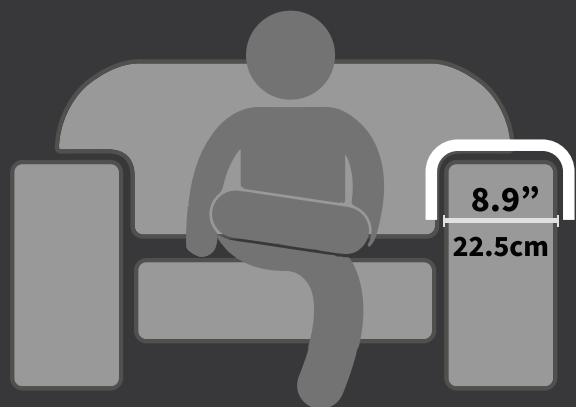

# Esteira para braço de sofá com impressão

02 porta copo acrílico.

Impressão UV, muito mais resistente e sofisticada.

Opção personalizada. Logo, ou imagem a sua escolha. / Tamanho disponível: 400 x 320 x 6 mm