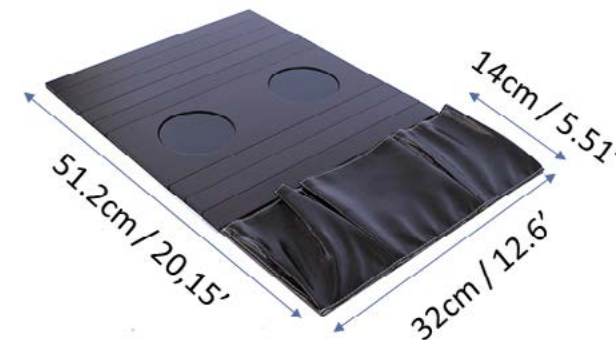

MADEIRA DE MDF DE ALTA
QUALIDADE

MATERIAL FÁCIL DE
LIMPAR

INCLUSO TAPETE
ANTIDESLIZANTE

Cores disponíveis:

Ref: 12991 - Caramelo
Ref: 12991 EVA - Caramelo

Ref: 12994 - Amarelo
Ref: 12994 EVA - Amarelo

Ref: 12998 - Fendy
Ref: 12998 EVA - Fendy

Ref: 12992 - Tabaco
Ref: 12992 EVA - Tabaco

Ref: 12995 - Verde Água
Ref: 12995 EVA - Verde Água

Ref: 12999 - Amêndoa
Ref: 12999 EVA - Amêndoa

Ref: 12993 - Vermelho
Ref: 12993 EVA - Vermelho

Ref: 12997 - Preta
Ref: 12997 EVA - Preta

Ref: 12990 - Cristal
Ref: 12990 EVA - Cristal

Opcional: Porta controle em corino de 11cm ou 14cm. EVA ou 02 Porta Copos Acrílico ou Alumínio.