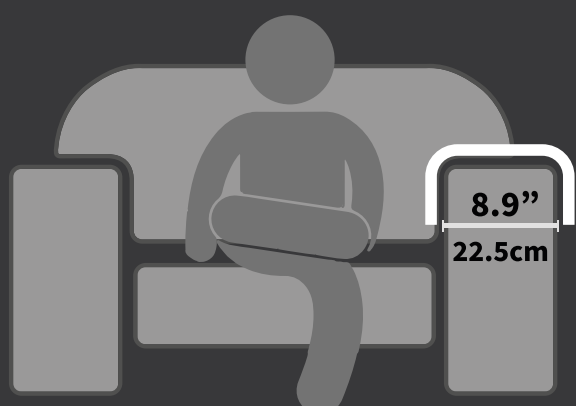

Opcional: Modelo Elipse / Porta copo em acrílico ou alumínio