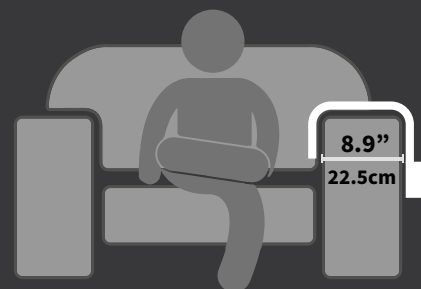

INCLUSO TAPETE
ANTIDESLIZANTE

MADEIRA DE MDF DE ALTA
QUALIDADE

Cores disponíveis:

Ref: 7100 - Cristal

Ref: 7104 - Amarelo

Ref: 7108 - Fendy

Ref: 7101 - Tabaco

Ref: 7105 - Verde Água

Ref: 7102 - Amêndoa

Ref: 7103 - Vermelho

Ref: 7107 - Preta

MATERIAL FÁCIL DE
LIMPAR