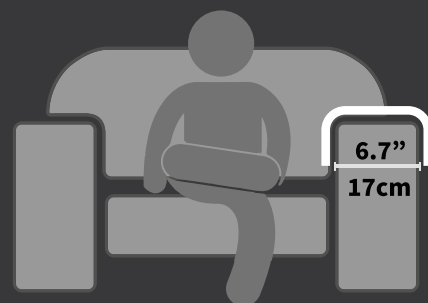

Cores disponíveis:

Ref: 12991 - Caramelo
Ref: 12991 EVA - Caramelo

Ref: 12994 - Amarelo
Ref: 12994 EVA - Amarelo

Ref: 12998 - Fendy
Ref: 12998 EVA - Fendy

Ref: 12992 - Tabaco
Ref: 12992 EVA - Tabaco

Ref: 12995 - Verde Água
Ref: 12995 EVA - Verde Água

Ref: 12999 - Amêndoa
Ref: 12999 EVA - Amêndoa

Ref: 12993 - Vermelho
Ref: 12993 EVA - Vermelho

Ref: 12997 - Preta
Ref: 12997 EVA - Preta

Ref: 12990 - Cristal
Ref: 12990 EVA - Cristal

Opcional: Porta controle em corino de 11cm ou 14cm. EVA ou 02 Porta Copos Acrílico ou Alumínio.