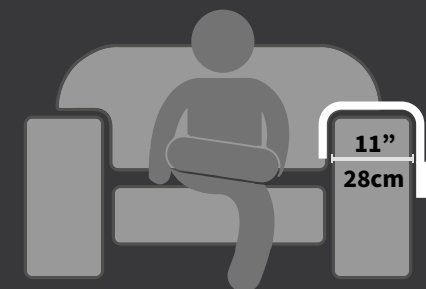

INCLUSO TAPETE
ANTIDESLIZANTE

MADEIRA DE MDF DE ALTA
QUALIDADE

Cores disponíveis:

Ref: 7100 - Cristal

Ref: 7104 - Amarelo

Ref: 7108 - Fendy

Ref: 7101 - Tabaco

Ref: 7105 - Verde Água

Ref: 7102 - Amêndoa

Ref: 7103 - Vermelho

Ref: 7107 - Preta

MATERIAL FÁCIL DE
LIMPAR