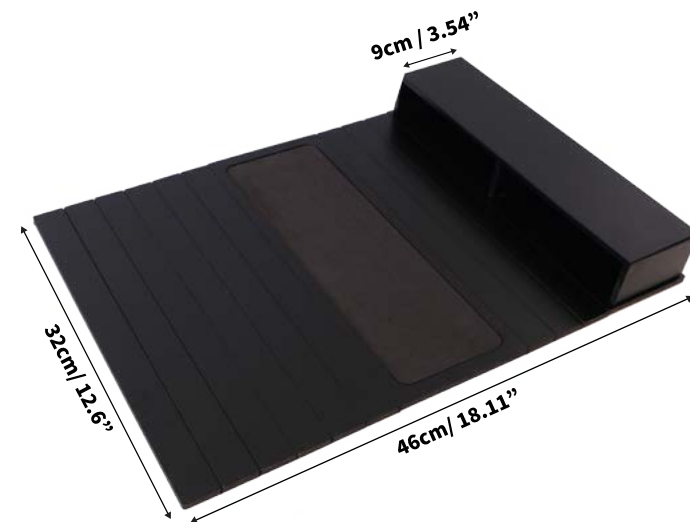

# Esteira para braço de sofá caixote EVA

Caixote organizador porta  
controle e acessórios.

Base EVA.

Ref 7101 EVA - Tabaco

Ref 7108 EVA - Fendy

Ref 7107 EVA - Preta

Ref 7100 EVA - Cristal

INCLUSO TAPETE  
ANTIDESLIZANTE