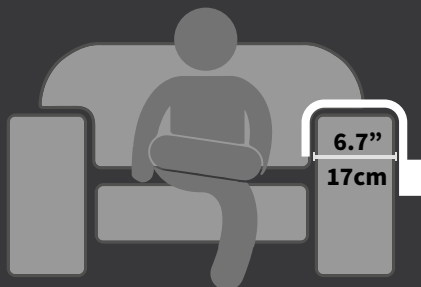

## Esteira para braço de sofá 01 porta copo, EVA com gaveta

Encaixe para 01 copo  
ou xícaras.

Base EVA.

Gaveta para guardar objetos e  
acessórios.

INCLUSO TAPETE  
ANTIDESLIZANTE

MADEIRA DE MDF DE ALTA  
QUALIDADE