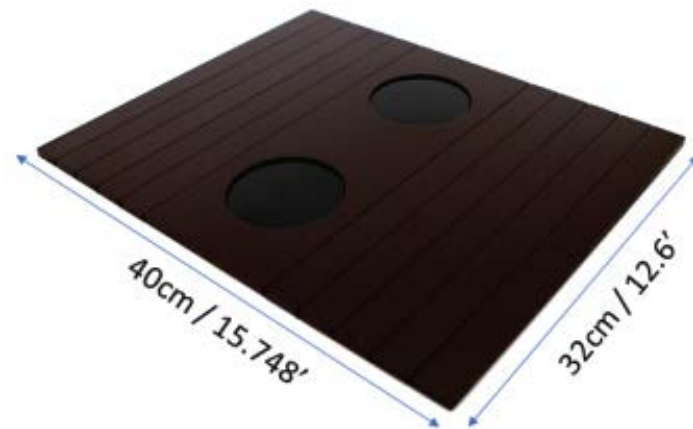

Opção: Porta copo em alumínio

Ref 11992 A - Tabaco

Ref 11992 R - Tabaco

Versatilidade de uso

Versatilidade de uso

PORTA COPO

PRODUZIDO EM MDF 6 mm.  
CORTE DE PRECISÃO A LASER.

BASE TNT 80gr IMPERMEÁVEL.