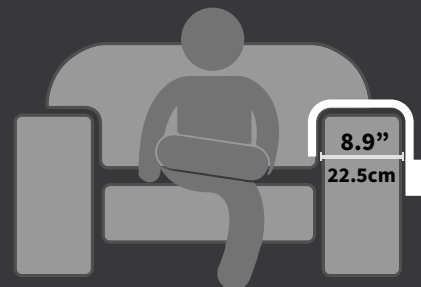

## Esteira para braço de sofá 01 porta copo, EVA com gaveta

Encaixe para 01 copo  
ou xícaras.

Base EVA.

Gaveta para guardar objetos e  
acessórios.

INCLUSO TAPETE  
ANTIDESLIZANTE

MADEIRA DE MDF DE ALTA  
QUALIDADE