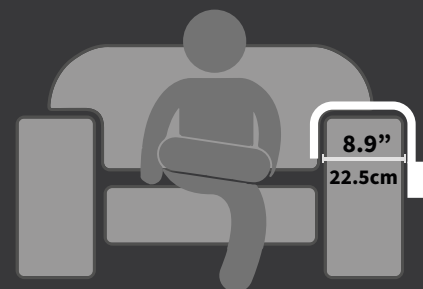

Cores disponíveis:

Ref: 115100C - Cristal

Ref: 115104C - Amarelo

Ref: 115108C - Fendy

Ref: 115101C - Tabaco

Ref: 115105C - Verde Água

Ref: 115102C - Amêndoa

Ref: 115103C - Vermelho

Ref: 115107C - Preta