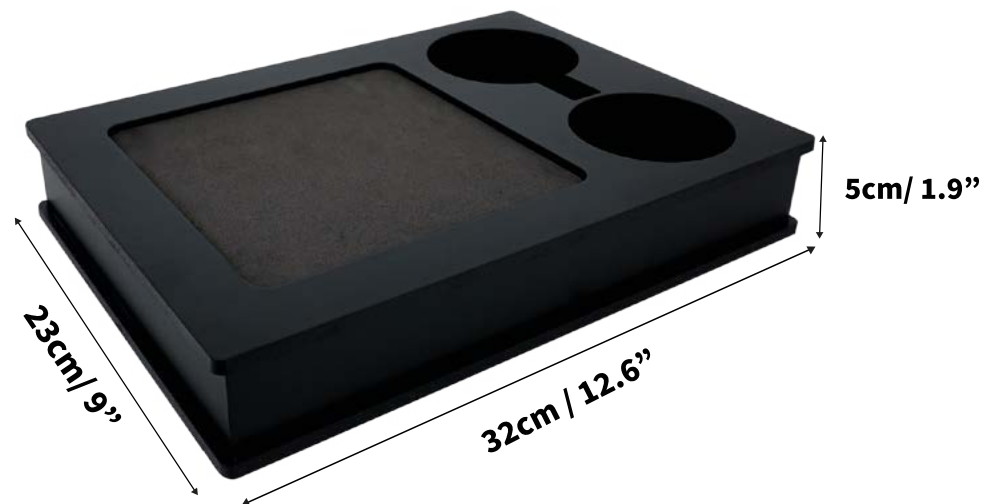

Cores disponíveis:

Ref: 2000 - Cristal

Ref: 2004 - Amarelo

Ref: 2008 - Fendy

Ref: 2001 - Tabaco

Ref: 2005 - Verde Água

Ref: 2007 - Preta

Ref: 2003 - Vermelho