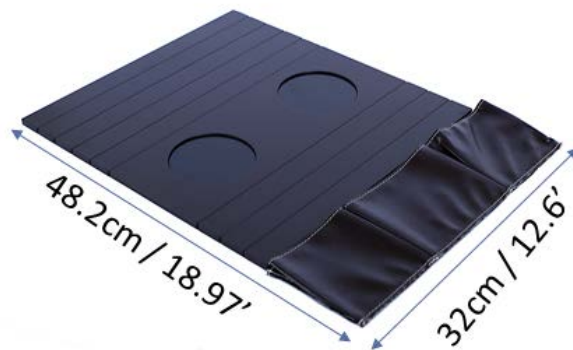

MADEIRA DE MDF DE ALTA
QUALIDADE

MATERIAL FÁCIL DE
LIMPAR

INCLUSO TAPETE
ANTIDESLIZANTE

Cores disponíveis:

Ref: 12991 - Caramelo
Ref: 12991 EVA - Caramelo

Ref: 12994 - Amarelo
Ref: 12994 EVA - Amarelo

Ref: 12998 - Fendy
Ref: 12998 EVA - Fendy

Ref: 12992 - Tabaco
Ref: 12992 EVA - Tabaco

Ref: 12995 - Verde Água
Ref: 12995 EVA - Verde Água

Ref: 12999 - Amêndoa
Ref: 12999 EVA - Amêndoa

Ref: 12993 - Vermelho
Ref: 12993 EVA - Vermelho

Ref: 12997 - Preta
Ref: 12997 EVA - Preta

Ref: 12990 - Cristal
Ref: 12990 EVA - Cristal

Opcional: Porta controle em corino de 11cm ou 14cm. EVA ou 02 Porta Copos Acrílico ou Alumínio.