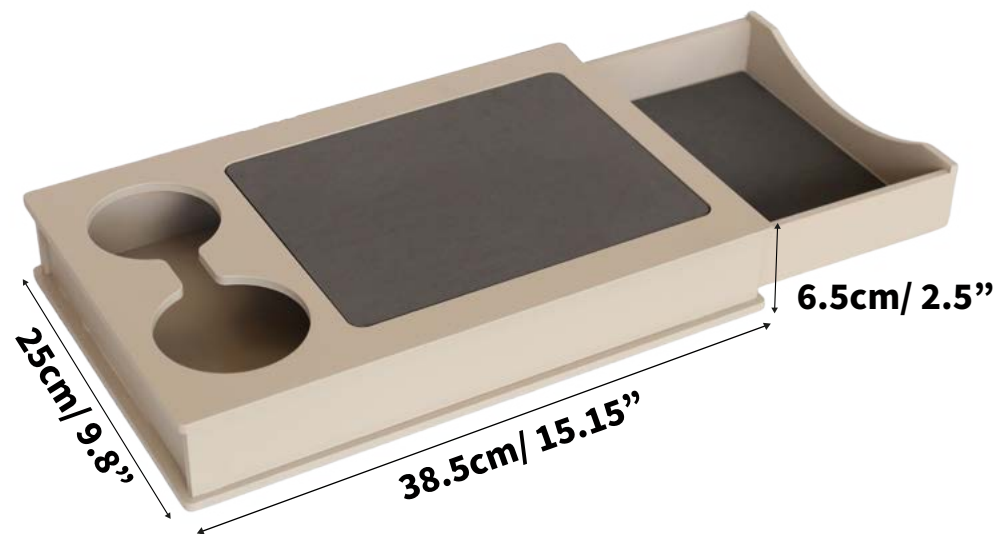

Cores disponíveis:

Ref: 2300 - Cristal

Ref: 2304 - Amarelo

Ref: 2308 - Fendy

Ref: 2301 - Tabaco

Ref: 2305 - Verde Água

Ref: 2307 - Preta

Ref: 2303 - Vermelho