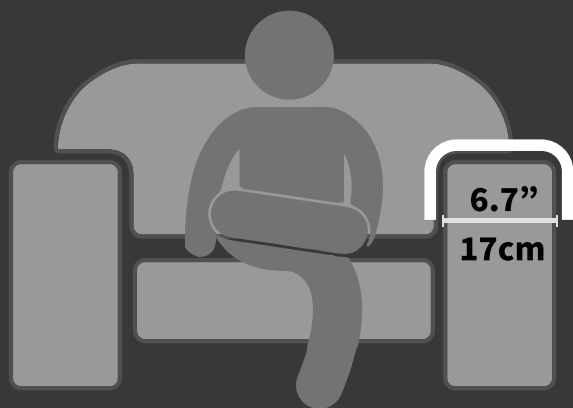

# Esteira para braço de sofá com impressão

02 porta copo acrílico.

Impressão UV, muito mais resistente e sofisticada.

Opção personalizada. Logo, ou imagem a sua escolha. / Tamanho disponível: 400 x 320 x 6 mm