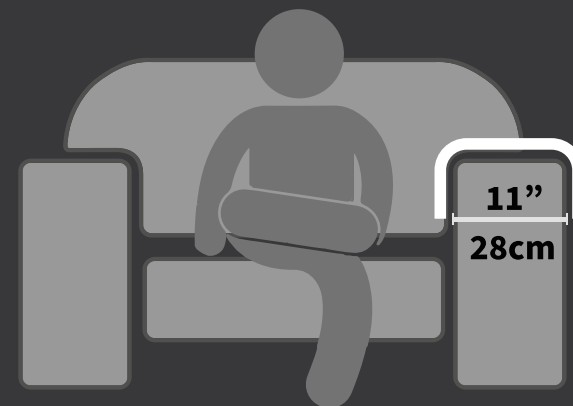

Cores disponíveis:

Ref. 10991 - Caramelo

Ref. 10994 - Amarelo

Ref. 10998 - Fendy

Ref. 10992 - Tabaco

Ref. 10995 - Verde Água

Ref. 10999 - Amêndoa

Ref. 10993 - Vermelho

Ref. 10997 - Preta

Ref. 10990 - Cristal

Opcional: Modelo Elipse