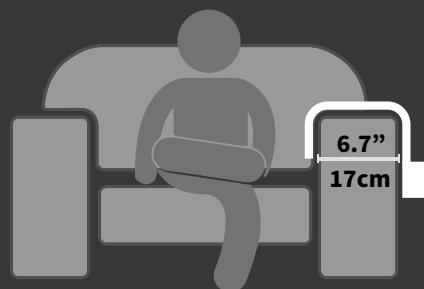

INCLUSO TAPETE
ANTIDESLIZANTE

MADEIRA DE MDF DE ALTA
QUALIDADE

Cores disponíveis:

Ref: 7100 - Cristal

Ref: 7104 - Amarelo

Ref: 7108 - Fendy

Ref: 7101 - Tabaco

Ref: 7105 - Verde Água

Ref: 7102 - Amêndoa

Ref: 7103 - Vermelho

Ref: 7107 - Preta

MATERIAL FÁCIL DE
LIMPAR