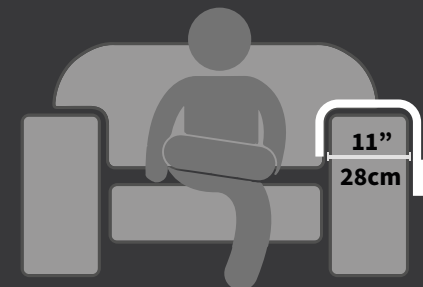

## Esteira para braço de sofá 01 porta copo, EVA com gaveta

Encaixe para 01 copo  
ou xícaras.

Base EVA.

Gaveta para guardar objetos e  
acessórios.

INCLUSO TAPETE  
ANTIDESLIZANTE

MADEIRA DE MDF DE ALTA  
QUALIDADE