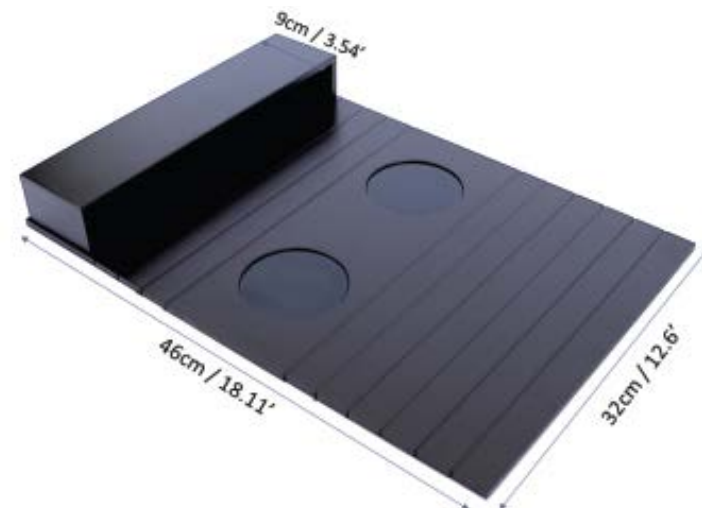

# Esteira para braço de sofá caixote 02 porta copos

02 porta copos acrílico.

Caixote organizador porta controle e acessórios.

Ref 7101 - Tabaco

Ref 7108 - Fendy

Ref 7107 - Preta

Ref 7108 - Fendy

INCLUSO TAPETE  
ANTIDESLIZANTE