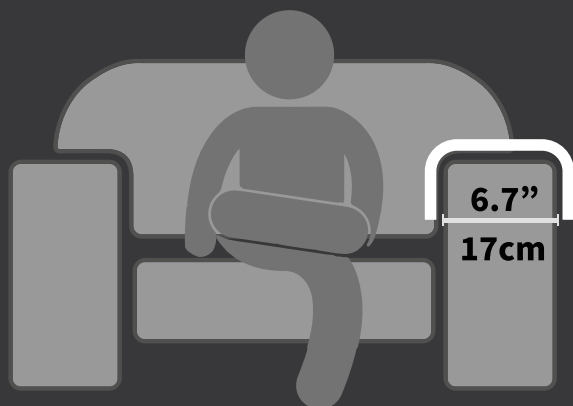

Opcional: Modelo Elipse / Porta copo em acrílico ou alumínio