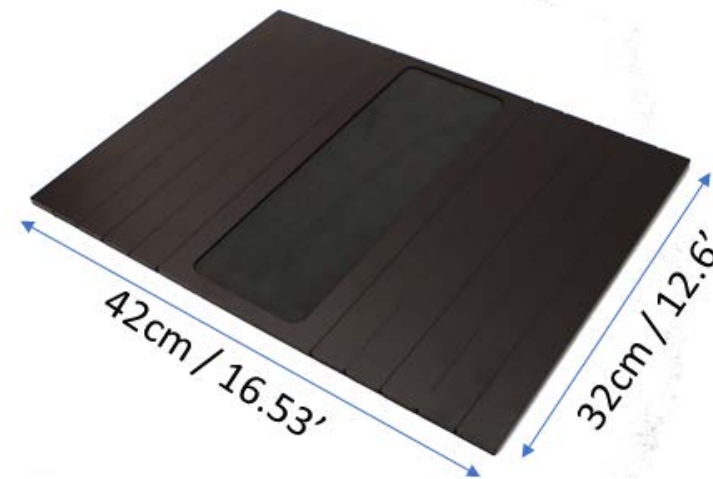

# Esteira para braço de sofá EVA

Base em EVA

Ref 5101 - Tabaco

Ref 5107 - Preta

Ref 5108 - Fendy

Ref 5100 - Cristal

PRODUZIDO EM MDF 6 mm.  
CORTE DE PRECISÃO A LASER.

BASE TNT 80gr IMPERMEÁVEL.