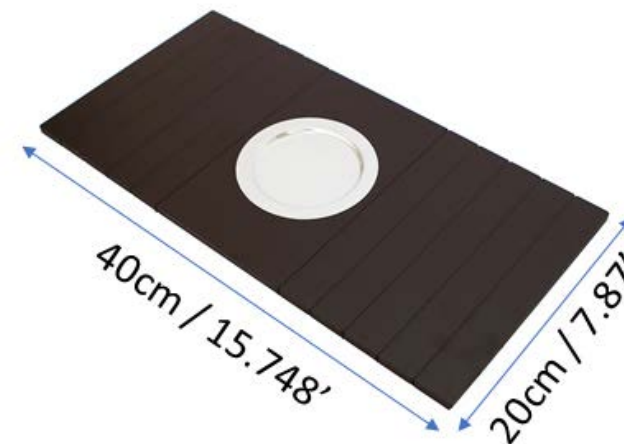

# Esteira para braço de sofá EVA

Base EVA.

Ref 14992 EVA - Tabaco

Ref 14998 EVA - Fendy

Ref 14997 EVA - Preta

Ref 14992 EVA - Tabaco

PRODUZIDO EM MDF 6 mm.  
CORTE DE PRECISÃO A LASER.

BASE TNT 80gr IMPERMEÁVEL.