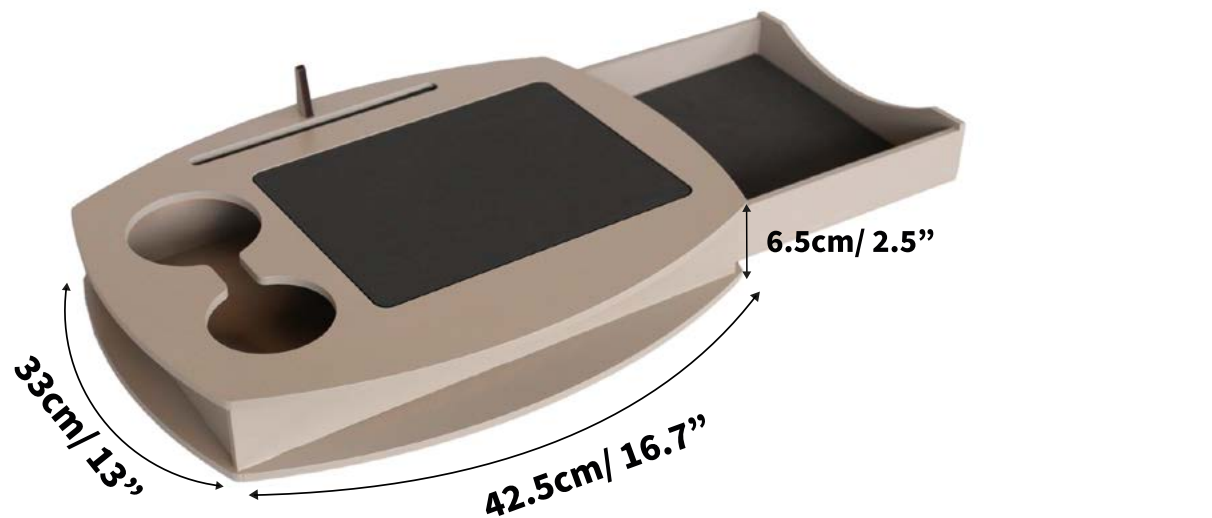

Cores disponíveis:

Ref: 2300R - Cristal

Ref: 2304R - Amarelo

Ref: 2308R - Fendy

Ref: 2301R - Tabaco

Ref: 2305R - Verde Água

Ref: 2307R - Preta

Ref: 2303R - Vermelho