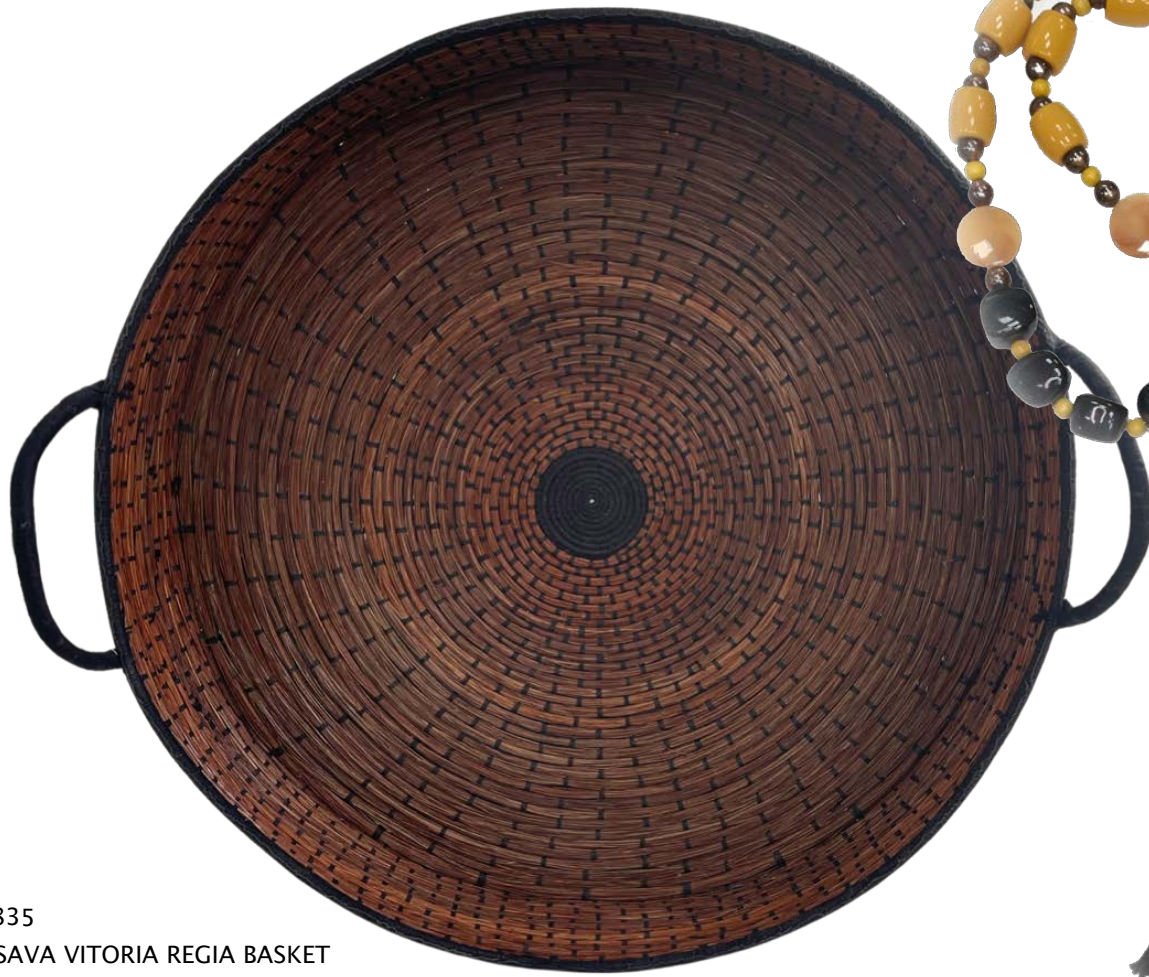

113838
SMALL PIASSVA BASKET SAMBURA
Ø 35 CM H 26 CM

113840
MEDIUM PIASSAVA BASKET
Ø 40 CM H 40 CM

113839
SMALL PIASSAVA BASKET
Ø 30 CM H 30 CM

113845
SET OF 4 WOOD CUTLERY

113405
SET OF 3 WOOD CUTLERY

113783
CENTER TABLE PIASSAVA
Ø 70 CM H 45 CM

113741
PIASSAVA NAJA BASKET
Ø 36 CM H 24 CM

113835
PIASSAVA VITORIA REGIA BASKET
Ø 75 CM H 13 CM

111742
COLAR WITH
COTTON TASSEL
H 90 CM

113836
PIASSAVA BASKET
Ø 75 CM H 13 CM

113601
BIG CILINDER VASE TABOA FIBER
Ø 60 CM H 20 CM