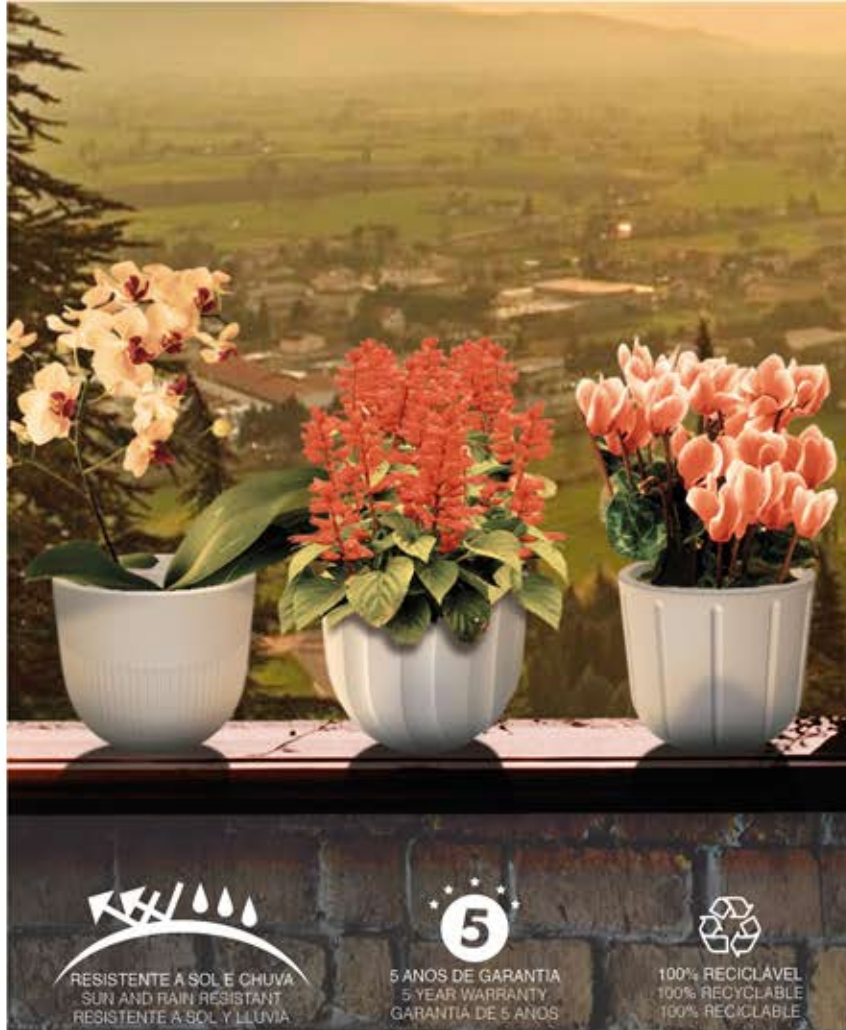

②
ONDULATO

③
PILASTRI