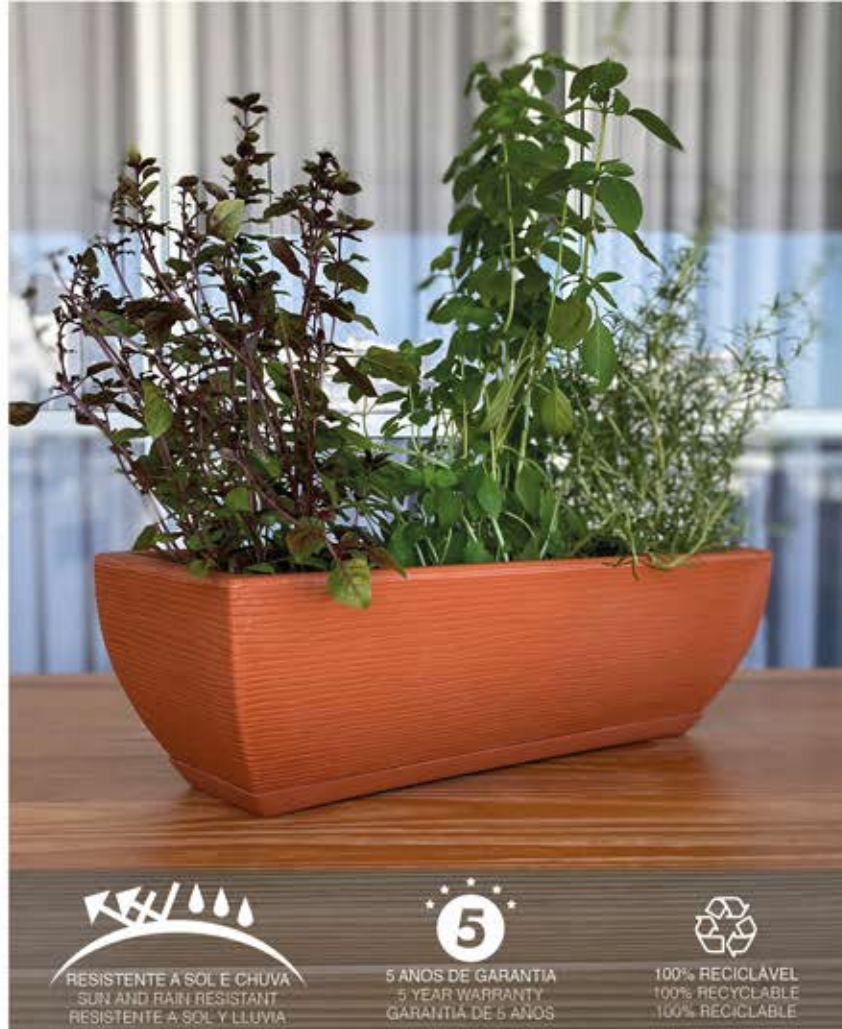

CORES EFEITO PEDRA
STONE EFFECT COLORS
COLORES EFECTO PIEDRA

CIMENTO
CEMENT
CEMENTO

VERDE PETRÓLEO *
PETROLEUM GREEN
VERDE PETRÓLEO

VERDE ÁGUA *
ACQUAMARINE
ACQUAMARINE

VERDE *
GREEN
VERDE

VINHO *
WINE
VINO

GRAFITE
DARK GREY
GRAFITO

CINZA *
GREY
GRIS

MARROM
BROWN
MARRÓN

BEGE
BEIGE
BEIGE

JEANS *
JEANS
JEANS

CORES SÓLIDAS
SOLID COLORS
COLORES SOLIDO

TERRACOTA *
TERRACOTTA
TERRACOTA

OCRE *
OCHER
OCRE

BRANCO *
WHITE
BLANCO

PRETO
BLACK
NEGRO

①	cm	48x16	16	53x21	42x10	13L
	in	18 7/8 x 6 1/4	6 1/4	20 7/8 x 8 1/4	16 1/2 x 4	2.95 gal
②	cm	75x26	25	80x31	65x16	48L
	in	29 1/2 x 10 1/4	9 7/8	31 1/2 x 12 1/4	25 5/8 x 6 1/4	10.90 gal
③	cm	95x32	27	100x37	85x22	82L
	in	37 3/4 x 12 5/8	10 5/8	39 3/8 x 14 1/2	33 1/2 x 8 5/8	18.62 gal

MATERIAL: POLIETILENO
MATERIAL: POLYETHYLENE

*Cor sujeita a consulta de disponibilidade de estoque e programação de produção.

Color availability subject to inventory check and production scheduling.

Disponibilidad de color sujeta a consulta de inventario y programación de producción.

RESISTENTE A SOL E CHUVA
SUN AND RAIN RESISTANT
RESISTENTE A SOL Y LLUVIA

5 ANOS DE GARANTIA
5 YEAR WARRANTY
GARANTIA DE 5 AÑOS

100% RECICLAVEL
100% RECYCLABLE
100% RECICLABLE

LINHA FLOREIRA AMSTERDÃ GRAFIATO