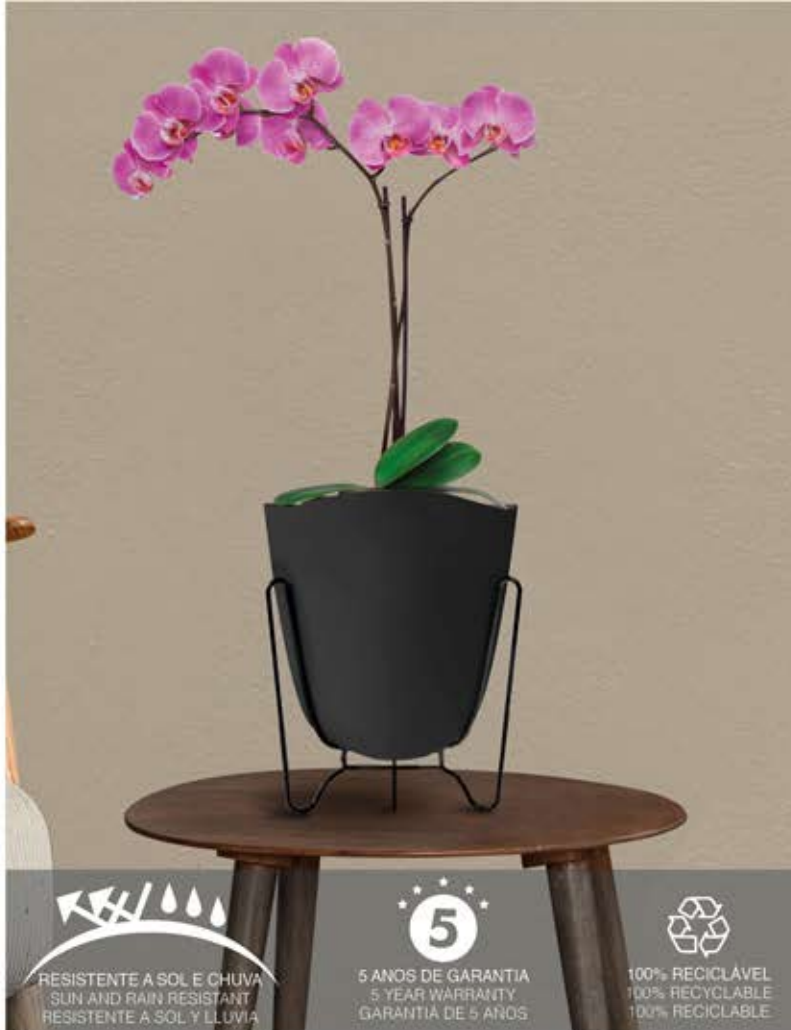

RESISTENTE A SOL E CHUVA
SUN AND RAIN RESISTANT
RESISTENTE A SOL Y LLUVIA

5
5 ANOS DE GARANTIA
5 YEAR WARRANTY
GARANTIA DE 5 AÑOS

100% RECICLAVEL
100% RECYCLABLE
100% RECICLABLE