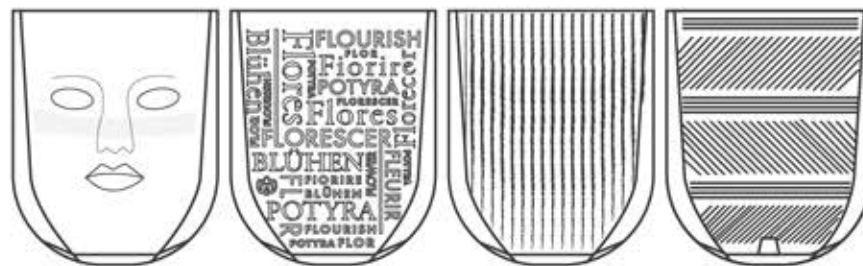

100% RECICLÁVEL
100% RECYCLABLE
100% RECICLABLE

①

PRATO INCLUIO
SAUCER INCLUDED
PLATO INCLUIDO

4 LADOS DIFERENTES EM UM VASO
4 DIFFERENT SIDES IN A SINGLE PLANTER
4 LADOS DIFERENTES EN UNA MACETA

LINHA 4YOU