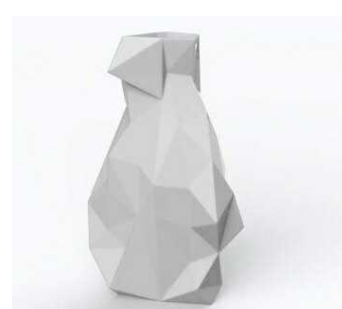

Branco Fosco