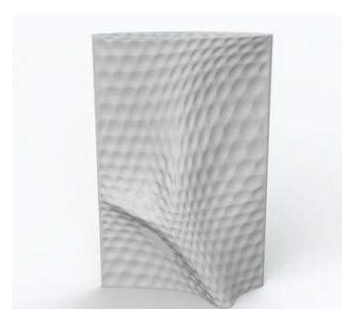

Branco Fosco