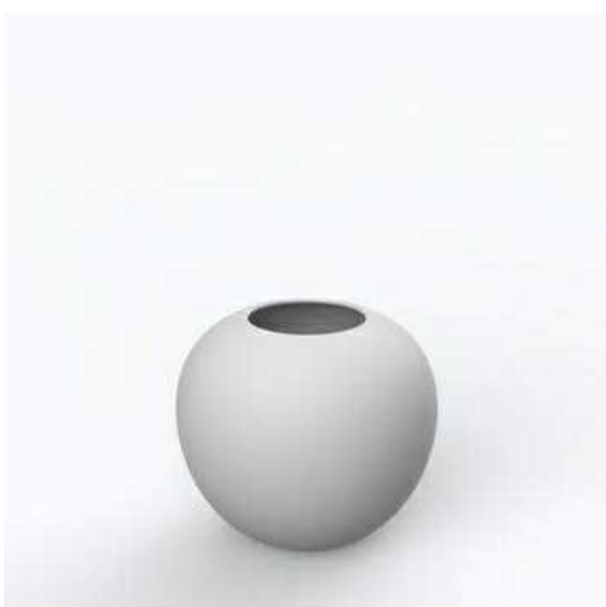

21 x 21 x 26 cm

0,013 m3

1,7 kg

Branco Brilho

Branco Fosco

Detalhe em Ouro

Detalhe em Prata

Preto