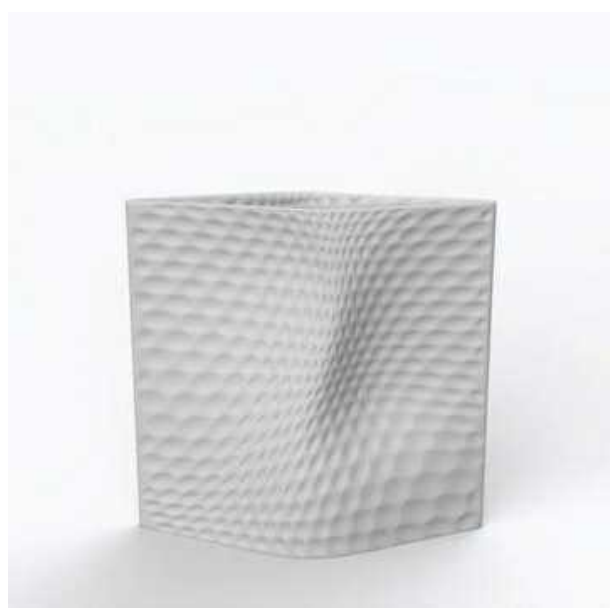

Branco Fosco

Pintura Externa em Ouro

Pintura Externa em Prata

Preto

MATHELADO

MATHELADO P

33 x 33 x 30 cm

0,039 m³