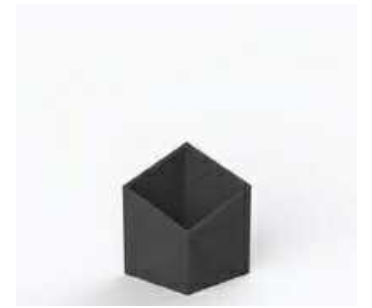

Branco Fosco

Detalhe em Ouro

Detalhe em Prata

Preto

PENROSE

PENROSE

20 x 20 x 20 cm

0,009 m³

0,9 kg

Branco Brilho

Branco Fosco

Preto

Ocre

PLISSAN

PLISSAN P

27 x 27 x 32 cm