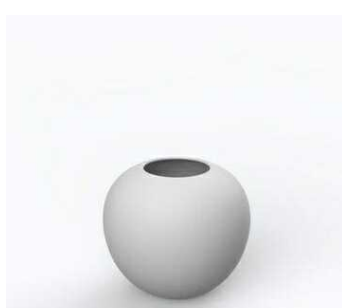

Branco Brilho