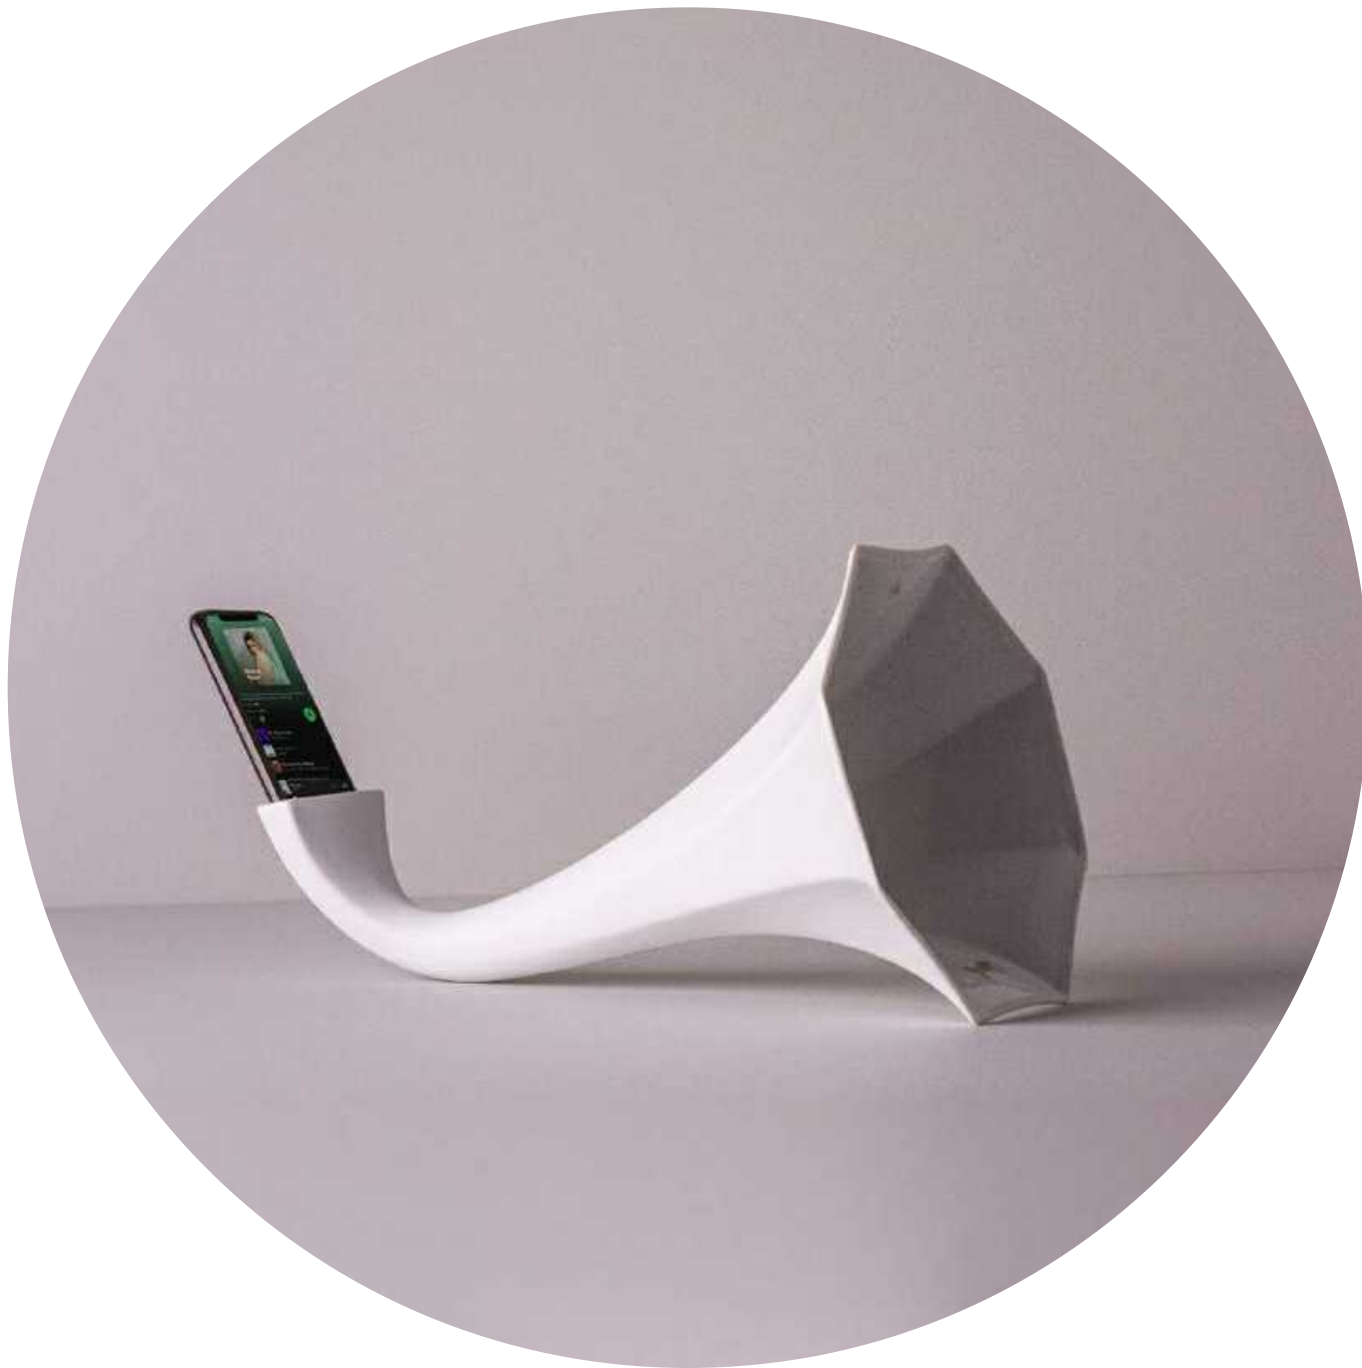

HA
HAUS OF AURAH

utility

Booh!

Para temperar a simplicidade do básico com a ludicidade dos cartoons, a linha Booh! adota um visual que lembra um fantasma. A base das peças cria a impressão de um pano flutuante, tal como o usado por essas figuras, nos desenhos animados.

HA
HAUS OF AURAH

Gramofone

Gramofone é um speaker em porcelana que utiliza o princípio de amplificação mecânica para uso em smartphones. Seu desenho retrô brinca com a tecnologia presente nestes aparelhos.