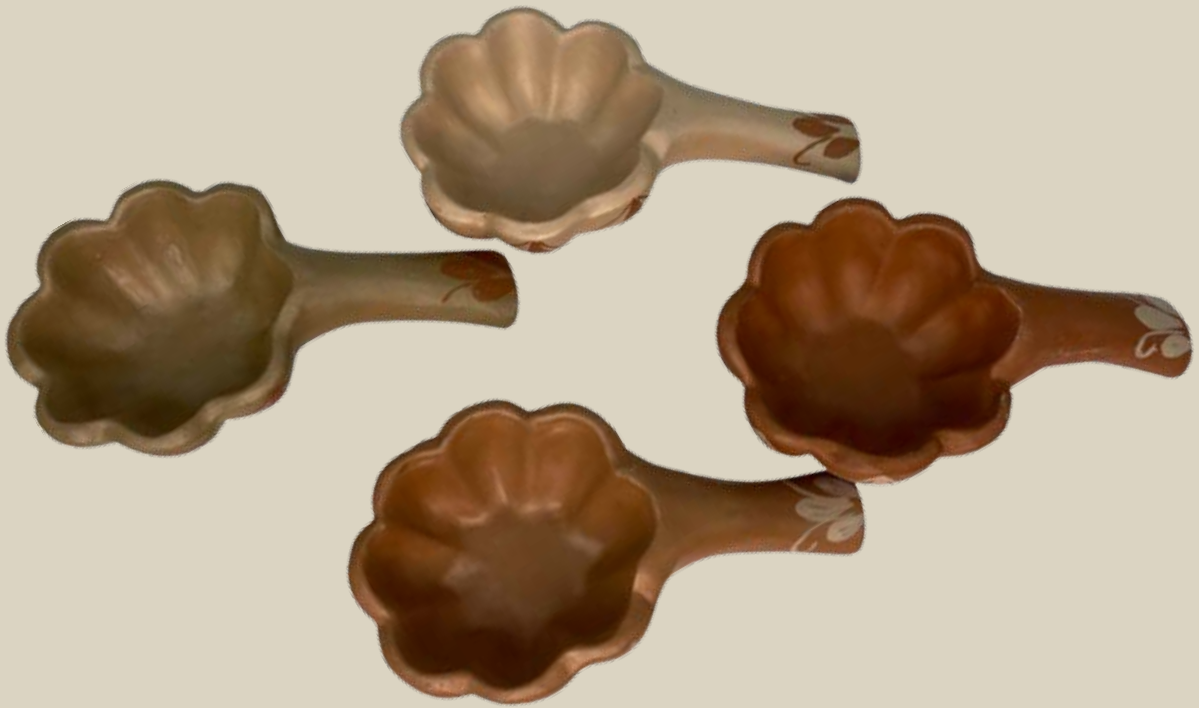

**\$ 35.00**

**112769**

Vase Fat Raquel

H 25 cm Ø 20 cm

**\$ 35.00**

**112770**

Vase Stripes Raquel

H 18 cm Ø 15 cm

**\$ 20.00**

**112771**

Vase Dots Raquel

H 32 cm Ø 15 cm

**\$ 28.00**

**112779**

Set Of 4 Spoons Du Carmo

Alt 4 cm Ø 15 cm