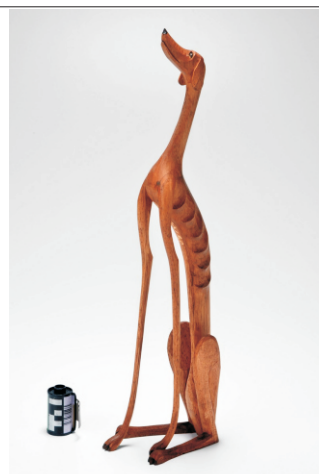

# MARCO500 - MARCOS DE SERTÂNIA

MATERIAL - MADEIRA CEDRO

OS009CL0 - H 35X55 CM

OS010CL0 - H 35X55 CM

OS011CL0 - H 35X55 CM

# MARCO500 - MARCOS DE SERTÂNIA

MATERIAL - MADEIRA CEDRO

OS006CL0 - H 15X55 CM

OS005CL0 - H 40X15 CM

OS004CL0 - H 40X10 CM

# MARCO500 - MARCOS DE SERTÂNIA

MATERIAL - MADEIRA CEDRO

OS008CL0 - H 70X25 CM

OS007CL0 - H 70X25 CM