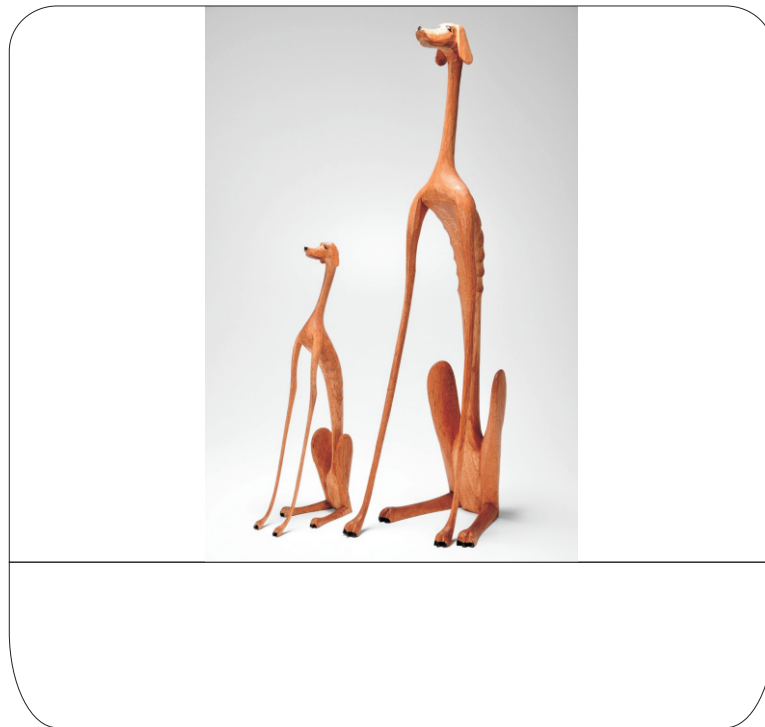

MARCO500 - MARCOS DE SERTÂNIA

MATERIAL - MADEIRA CEDRO

OS008CL0 - H 70X25 CM