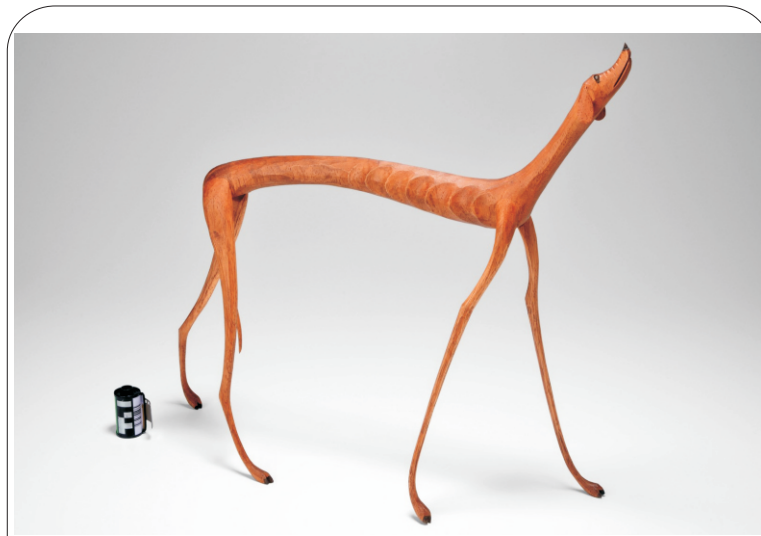

GALGOS CLAROS

# MARCO500 - MARCOS DE SERTÂNIA

MATERIAL - MADEIRA CEDRO

OS001CL0 - H 50X40 CM

OS002CL0 - H 50X32 CM

OS003CL0 - H 50X30 CM

# MARCO500 - MARCOS DE SERTÂNIA

MATERIAL - MADEIRA CEDRO

OS009CL0 - H 35X55 CM

OS010CL0 - H 35X55 CM

OS011CL0 - H 35X55 CM