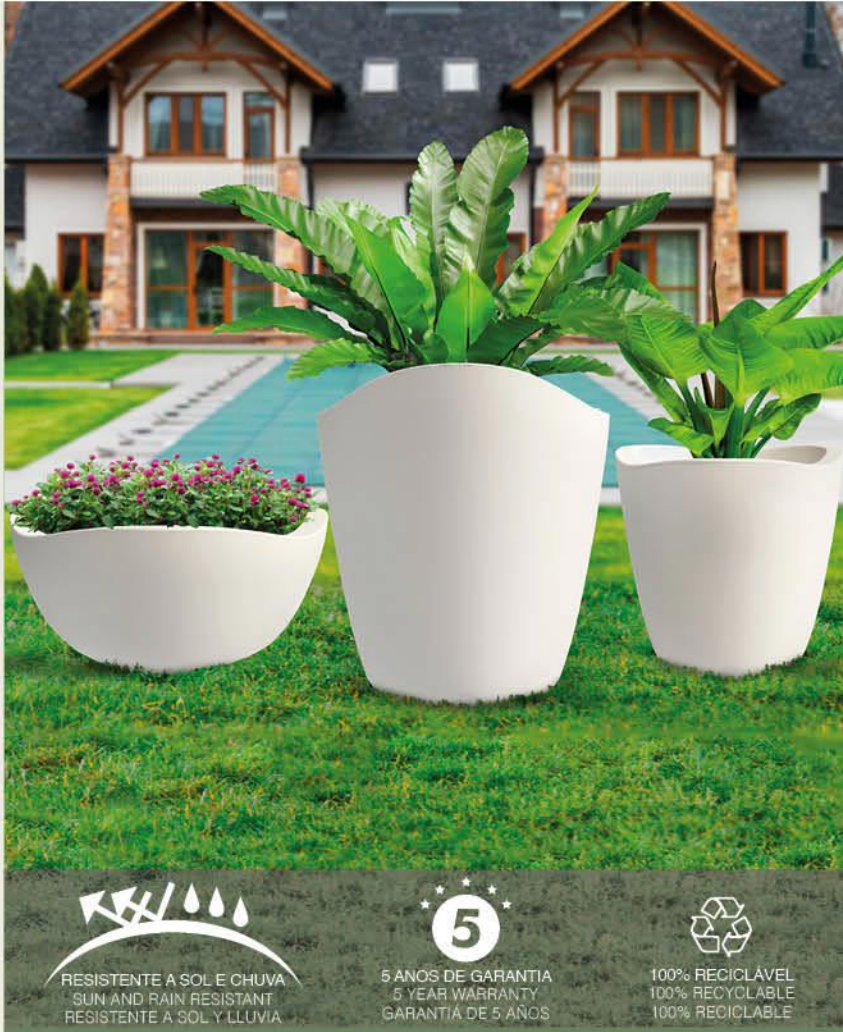

RESISTENTE A SOL E CHUVA
SUN AND RAIN RESISTANT
RESISTENTE A SOL Y LLUVIA

5 ANOS DE GARANTIA
5 YEAR WARRANTY
GARANTÍA DE 5 AÑOS

100% RECICLÁVEL
100% RECYCLABLE
100% RECICLABLE

①	cm 38 in 15	20 7 7/8	44,5 17 1/2	23 9	10 L 2,64 gal
②	cm 17 in 6 3/4	18 7	20 7 7/8	11 4 3/8	4 L 1,06 gal
③	cm 26 in 10 1/4	30 11 7/8	32 12 5/8	18 7	9 L 2,38 gal
④	cm 36 in 14 1/8	42 16 1/2	43 17	24 9 1/2	22 L 5,81 gal

MATERIAL: POLIETILENO
MATERIAL: POLYETHYLENE

CORES
COLORS
COLORES

BRANCO
WHITE
BLANCO

CINZA GRANITO
GREY GRANITE
GRANITO GRIS

CIMENTO
CEMENT
CEMENTO

LANÇAMENTO

CORES MARMORATO FOSCO
MARBLE MATTE COLORS
COLORES MÁRMOL MATE

BRANCO
WHITE
BLANCO

MARROM CAFÉ
COFFEE BROWN
CAFÉ MARRÓN

BEGE
BEIGE
BEIGE

LINHA TRYAS JARDIM