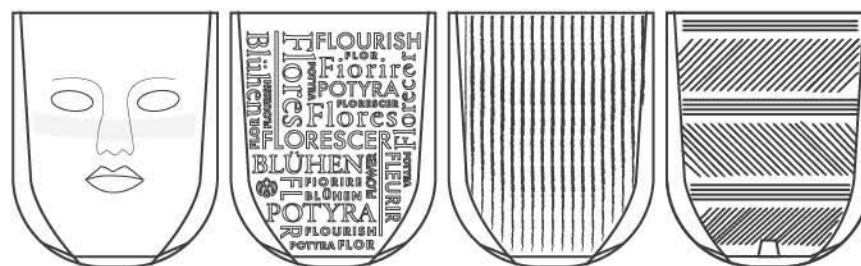

5 ANOS DE GARANTIA
5 YEAR WARRANTY
GARANTÍA DE 5 AÑOS

100% RECICLÁVEL
100% RECYCLABLE
100% RECICLABLE

①

PRATO INCLUSO
SAUCER INCLUDED
PLATO INCLUIDO

4 LADOS DIFERENTES EM UM VASO
4 DIFFERENT SIDES IN A SINGLE PLANTER
4 LADOS DIFERENTES EN UNA MACETA