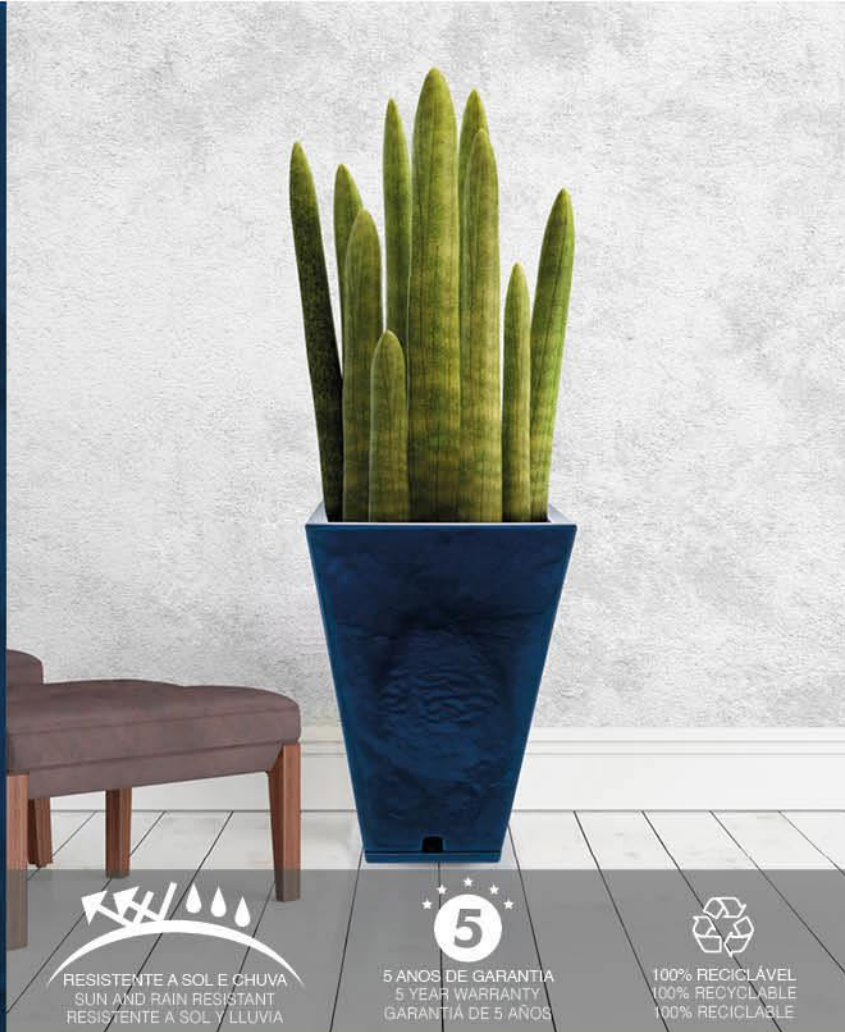

RESISTENTE A SOL E CHUVA
SUN AND RAIN RESISTANT
RESISTENTE A SOL Y LLUVIA

5
5 ANOS DE GARANTIA
5 YEAR WARRANTY
GARANTÍA DE 5 AÑOS

100% RECICLÁVEL
100% RECYCLABLE
100% RECICLABLE

①	cm 29x29 in 11⁵/₈ x 11⁵/₈	34 13³/₄	35x35 13³/₄ x 13³/₄	20x20 7⁷/₈ x 7⁷/₈	24L 5.45 gal
②	cm 32x32 in 12⁵/₈ x 12⁵/₈	55 21⁵/₈	38x38 15 x 15	21x21 8¹/₄ x 8¹/₄	46L 10.44 gal

MATERIAL: POLIETILENO
MATERIAL: POLYETHYLENE

*Cor sujeita a consulta de disponibilidade de estoque e programação de produção.
Color availability subject to inventory check and production scheduling.
Disponibilidad de color sujeta a consulta de inventario y programación de producción.

- CORES EFEITO MÁRMORE
  MARBLE EFFECT COLORS
  COLORES EFECTO DE MÁRMOL
- VERMELHO
  RED
  ROJO
- MARROM
  BROWN
  MARRÓN
- MARROM CAFÉ
  COFFEE BROWN
  CAFÉ MARRÓN
- VERDE ESMERALDA
  EMERALD GREEN
  VERDE ESMERALDA
- VERDE
  GREEN
  VERDE
- AZUL INDIGO
  INDIGO BLUE
  AZUL INDIGO
- AZUL
  BLUE
  AZUL
- BEGE
  BEIGE
  BEIGE
- PRETO
  BLACK
  NEGRO
- BRANCO
  WHITE
  BLANCO

LINHA ZURIQUE
MARMORATO