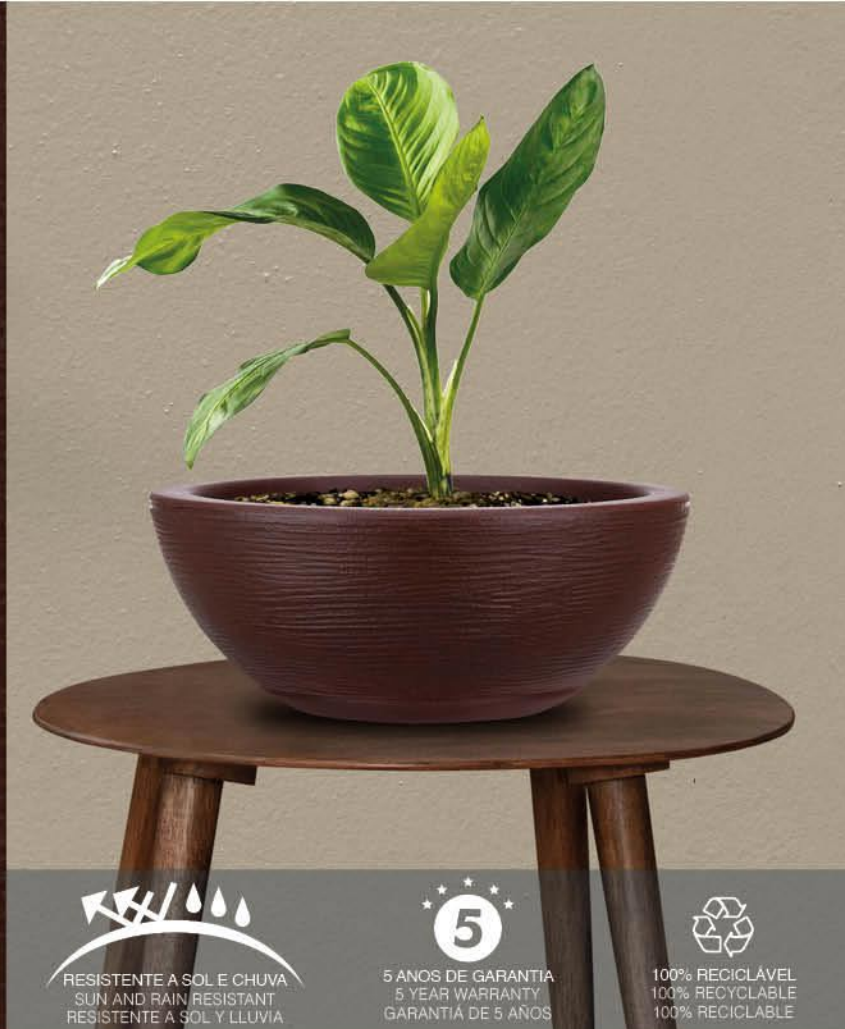

RESISTENTE A SOL E CHUVA
SUN AND RAIN RESISTANT
RESISTENTE A SOL Y LLUVIA

5 ANOS DE GARANTIA
5 YEAR WARRANTY
GARANTÍA DE 5 AÑOS

100% RECICLÁVEL
100% RECYCLABLE
100% RECICLABLE

①	cm	30	13	35	32
	in	11 7/8	5 1/8	13 3/4	12 5/8
					10 L
					2.27 gal
②	cm	44	19	50	38
	in	17 3/8	7 1/2	19 5/8	15
					26 L
					5.90 gal

MATERIAL: POLIETILENO
MATERIAL: POLYETHYLENE

✪ Cor sujeita a consulta de disponibilidade de estoque e programação de produção.
Color availability subject to inventory check and production scheduling.
Disponibilidad de color sujeta a consulta de inventario y programación de producción.

- CORES EFEITO PEDRA
  STONE EFFECT COLORS
  COLORES EFECTO PIEDRA
- CIMENTO
  CEMENT
  CEMENTO
- VERDE PETRÓLEO
  PETROLEUM GREEN
  VERDE PETRÓLEO
- VERDE ÁGUA
  ACQUAMARINE
  ACQUAMARINE
- VERDE
  GREEN
  VERDE
- VINHO
  WINE
  VINO
- GRAFITE
  DARK GREY
  GRAFITO
- CINZA
  GREY
  GRIS
- MARROM
  BROWN
  MARRÓN
- BEGE
  BEIGE
  BEIGE
- JEANS
  JEANS
  JEANS
- CORES SÓLIDAS
  SOLID COLORS
  COLORES SOLIDO
- TERRACOTA
  TERRACOTTA
  TERRACOTA
- OCRE
  OCHER
  OCRE
- BRANCO
  WHITE
  BLANCO
- PRETO
  BLACK
  NEGRO