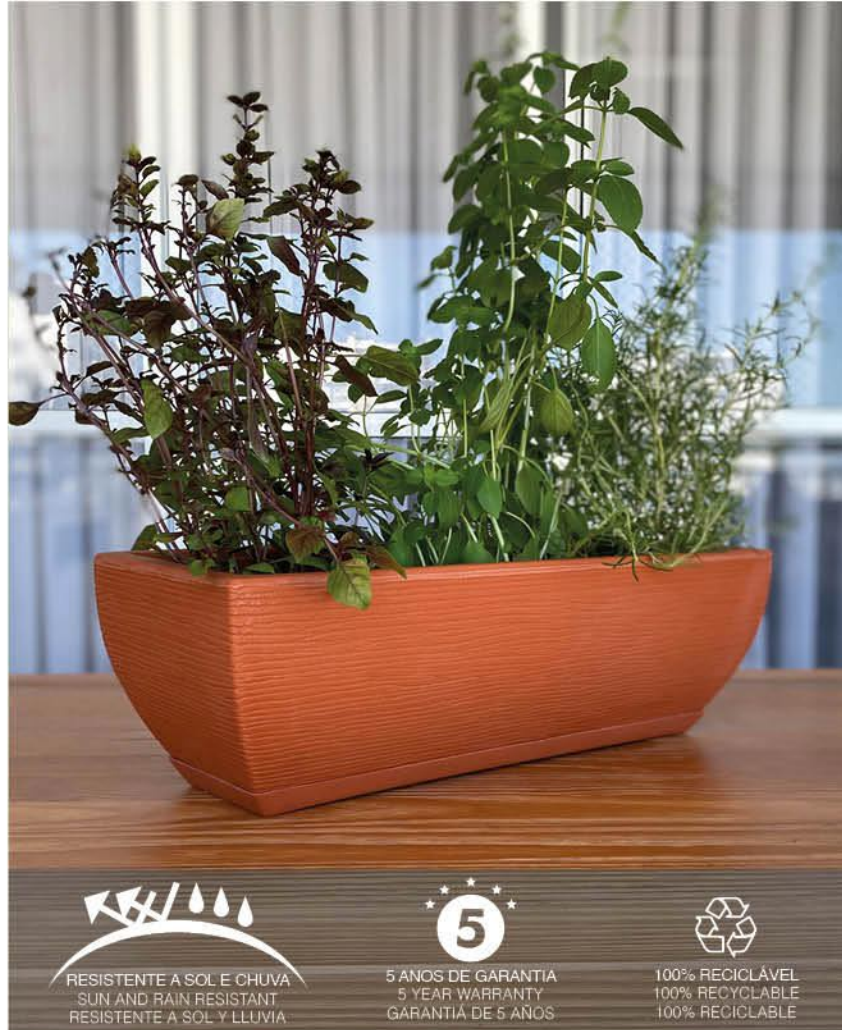

CORES EFEITO PEDRA
STONE EFFECT COLORS
COLORES EFECTO PIEDRA

CIMENTO
CEMENT
CEMENTO

VERDE PETRÓLEO *
PETROLEUM GREEN
VERDE PETRÓLEO

VERDE ÁGUA *
ACQUAMARINE
ACQUAMARINE

VERDE *
GREEN
VERDE

VINHO *
WINE
VINO

GRAFITE
DARK GREY
GRAFITO

CINZA *
GREY
GRIS

MARROM
BROWN
MARRÓN

BEGE
BEIGE
BEIGE

JEANS *
JEANS
JEANS

CORES SÓLIDAS
SOLID COLORS
COLORES SOLIDO

TERRACOTA *
TERRACOTTA
TERRACOTA

OCRE *
OCHER
OCRE

BRANCO *
WHITE
BLANCO

PRETO
BLACK
NEGRO

①	cm	48x16	16	53x21	42x10	13L
	in	18 7/8 x 6 1/4	6 1/4	20 7/8 x 8 1/4	16 1/2 x 4	2.95 gal
②	cm	75x26	25	80x31	65x16	48L
	in	29 1/2 x 10 1/4	9 7/8	31 1/2 x 12 1/4	25 5/8 x 6 1/4	10.90 gal
③	cm	95x32	27	100x37	85x22	82L
	in	37 3/8 x 12 5/8	10 5/8	39 3/8 x 14 1/2	33 1/2 x 8 5/8	18.62 gal

MATERIAL: POLIETILENO
MATERIAL: POLYETHYLENE

*Cor sujeita a consulta de disponibilidade de estoque e programação de produção.

Color availability subject to inventory check and production scheduling.

Disponibilidad de color sujeta a consulta de inventario y programación de producción.

RESISTENTE A SOL E CHUVA
SUN AND RAIN RESISTANT
RESISTENTE A SOL Y LLUVIA

5 ANOS DE GARANTIA
5 YEAR WARRANTY
GARANTÍA DE 5 AÑOS

100% REICLÁVEL
100% RECYCLABLE
100% REICLABLE

LINHA FLOREIRA AMSTERDÃ GRAFIATO