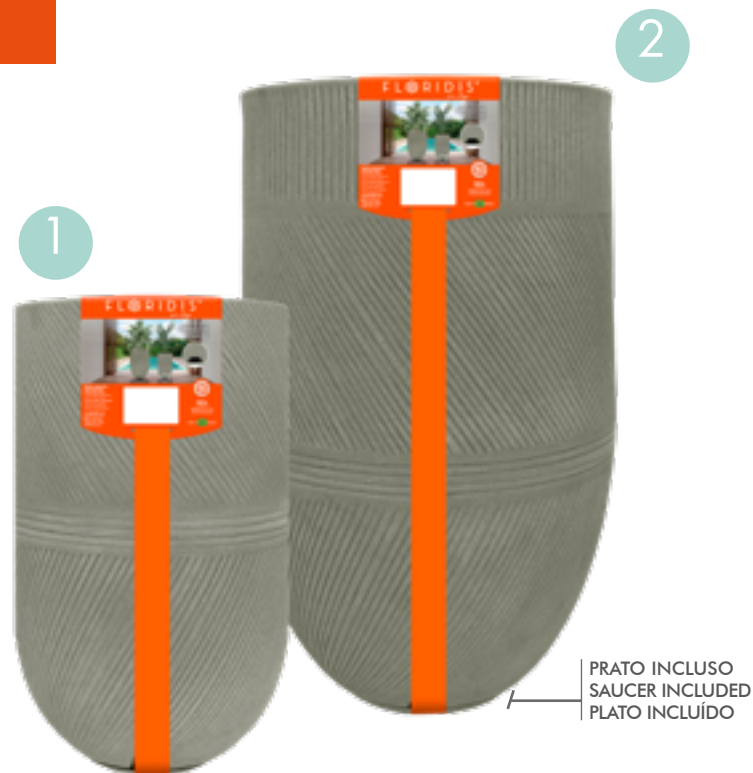

LANÇAMENTO
NEW - NUEVO

1

	11 in	28 cm
	22 ½ in	57 cm
	13 ¾ in	35 cm
	6 ⅞ in	15,5 cm
	9.68 gal	44 L

2

	14 ⅞ in	36 cm
	28 ⅞ in	71,5 cm
	17 ¾ in	45 cm
	8 ¼ in	21 cm
	19.8 gal	90 L

CORES | COLORS | COLORES

CIMENTO
CEMENT
CEMENTO

GRAFITE
DARK GREY
GRAFITO

BEGE
BEIGE
BEIGE

MARROM
BROWN
MARRÓN