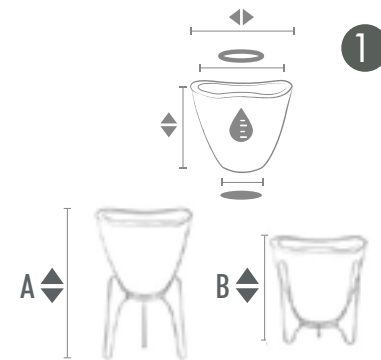

8		13 3/4 in	35 cm
		25 5/8 in	65 cm
		16 1/8 in	41 cm
		9 7/8 in	25 cm
		14.76 gal	65 L

9		15 3/4 in	40 cm
		17 3/4 in	45 cm
		18 1/8 in	46 cm
		12 5/8 in	32 cm
		13.17 gal	58 L

CORES EFEITO MÁRMORE | MARBLE EFFECT COLORS | COLORES EFECTO DE MÁRMOL

*LAS COLORES MOSTRADOS EN EL CATÁLOGO PUEDEN VARIAR DE TONO SEGÚN LA CONFIGURACIÓN DE IMPRESIÓN.

ESCOLHA A ALTURA DO SEU VASO APENAS GIRANDO O SUPORTE

CHOOSE THE HEIGHT OF YOUR PLANTER BY SIMPLY ROTATING THE STAND

ELIGE LA ALTURA DE TU MACETA SIMPLEMENTE GIRANDO EL SOPORTE

1		6 3/4 in	17 cm
		7 in	18 cm
		7 7/8 in	20 cm
		4 3/8 in	11 cm
		1.06 gal	4 L
	A	13 in	33 cm
	B	10 in	25,5 cm

CORES COLORS COLORES			
BRANCO WHITE BLANCO	PRETO BLACK NEGRO	CIMENTO CEMENT CEMENTO	CINZA GRANITO GRAY GRANITE GRANITO GRIS