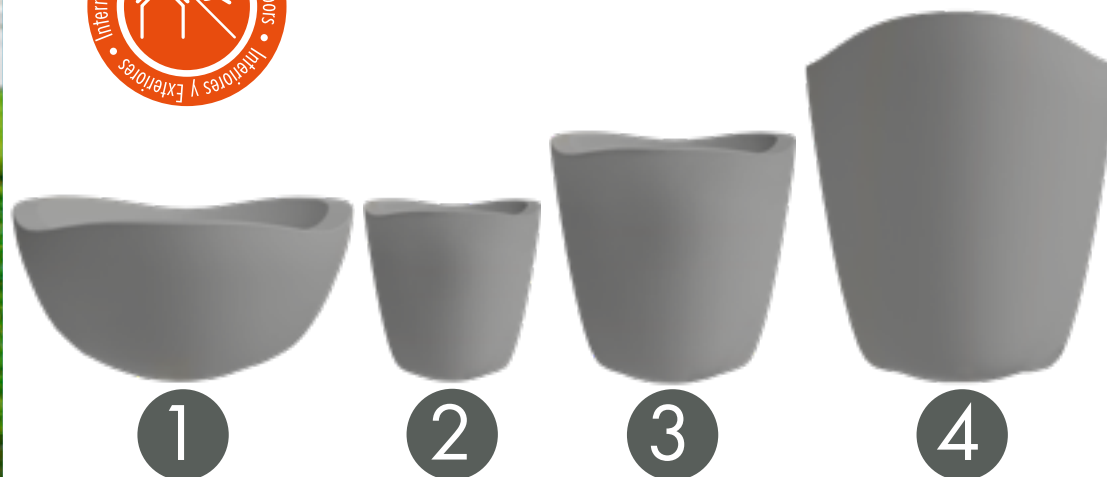

1		15 in	38 cm
		7 7/8 in	20 cm
		17 1/2 in	44,5 cm
		9 in	23 cm
		2.64 gal	10 L

2		6 3/4 in	17 cm
		7 in	18 cm
		7 7/8 in	20 cm
		4 3/8 in	11 cm
		1.06 gal	4 L

3		10 1/4 in	26 cm
		11 7/8 in	30 cm
		12 5/8 in	32 cm
		7 in	18 cm
		2.38 gal	9 L

4		14 1/8 in	36 cm
		16 1/2 in	42 cm
		17 in	43 cm
		9 1/2 in	24 cm
		5.81 gal	22 L

CORES | COLORS | COLORES			
BRANCO WHITE BLANCO	PRETO BLACK NEGRO	CIMENTO CEMENT CEMENTO	CINZA GRANITO GRAY GRANITE GRANITO GRIS

VASO: PEAD (POLIETILENO)
VASE: HDPE (POLYETHYLENE)
MACETA: PEAD (POLIETILENO)

*AS CORES APRESENTADAS PODEM SOFRER VARIAÇÕES DE TONALIDADE DE ACORDO COM A CONFIGURAÇÃO DA IMPRESSÃO.
*THE COLORS SHOWN IN THE CATALOG MAY VARY IN TONE ACCORDING TO THE PRINT SETTING.
*LAS COLORES MOSTRADOS EN EL CATÁLOGO PUEDEN VARIAR DE TONO SEGÚN LA CONFIGURACIÓN DE IMPRESIÓN.