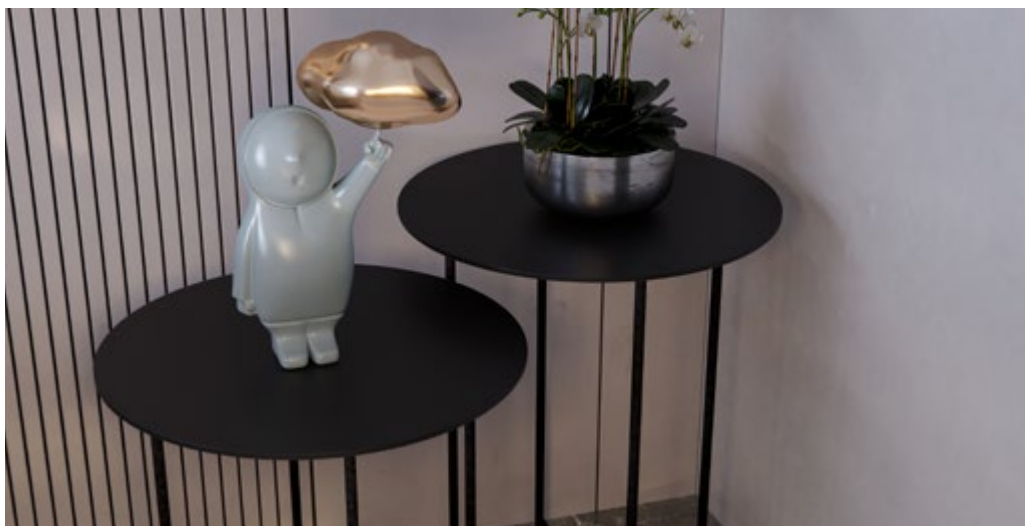

APARADOR LATERAL
MONTI

1000 x 1000 x 300

Tampos:
Mármore branco • Mármore preto
Branca • Bege • Tabaco • Fendy
Cristal • Preta

R O M E

Um dos símbolos mais imponentes de Roma é o Coliseu. ROME foi criada com uma mistura de materiais - mármore, metais e madeira - possui formatos redondos inspirados nos anéis do anfiteatro, e se encaixam perfeitamente em ambientes, como mesas laterais, unidades de apoio e possuem pernas metálicas leves e finas.

CONJUNTO MESA DE CANTO ROME

Mesa G 450 x 450 x 570
Mesa P 400 x 400 x 510

Tampos:
Mármore branco • Mármore preto
Branca • Bege • Tabaco • Fendy
Cristal • Preta

GRECO

Fundada em 1760, um dos cafés mais famosos da Itália, se tornou ponto de encontro de artistas, intelectuais italianos e estrangeiros desde o século 19, uma encruzilhada do mundanismo e da cultura nos anos 60 e 70, uma das maiores galerias de arte privadas abertas ao público no mundo. A mesa GRECO proporciona descanso, conforto e apoio para você assim como no café, admirar artes no seu tempo, sem se preocupar.