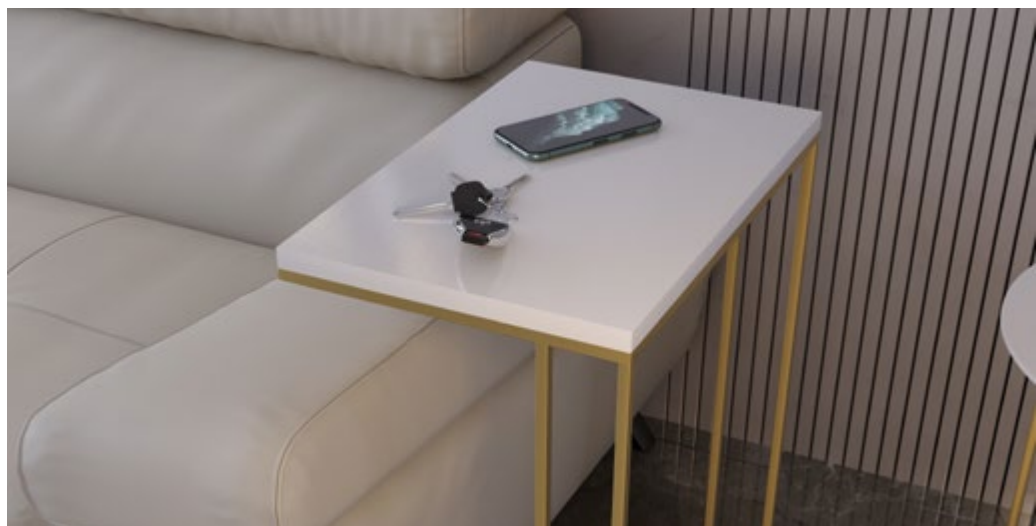

450 x 300 x 670

Tampos:
Mármore branco • Mármore preto
Branca • Bege • Tabaco • Fendy
Cristal • Preta