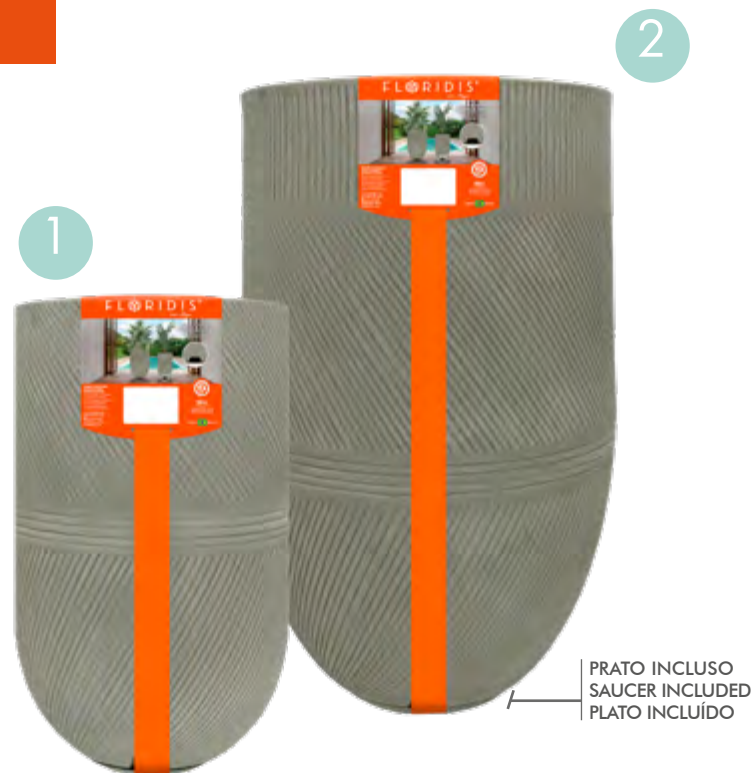

LANÇAMENTO NEW - NUEVO

1

	11 in	28 cm
	22 ½ in	57 cm
	13 ¾ in	35 cm
	6 ⅞ in	15,5 cm
	9.68 gal	44 L

2

	14 ⅞ in	36 cm
	28 ⅞ in	71,5 cm
	17 ¾ in	45 cm
	8 ¼ in	21 cm
	19.8 gal	90 L

CORES | COLORS | COLORES

CIMENTO
CEMENT
CEMENTO

GRAFITE
DARK GREY
GRAFITO

BEGE
BEIGE
BEIGE

MARROM
BROWN
MARRÓN