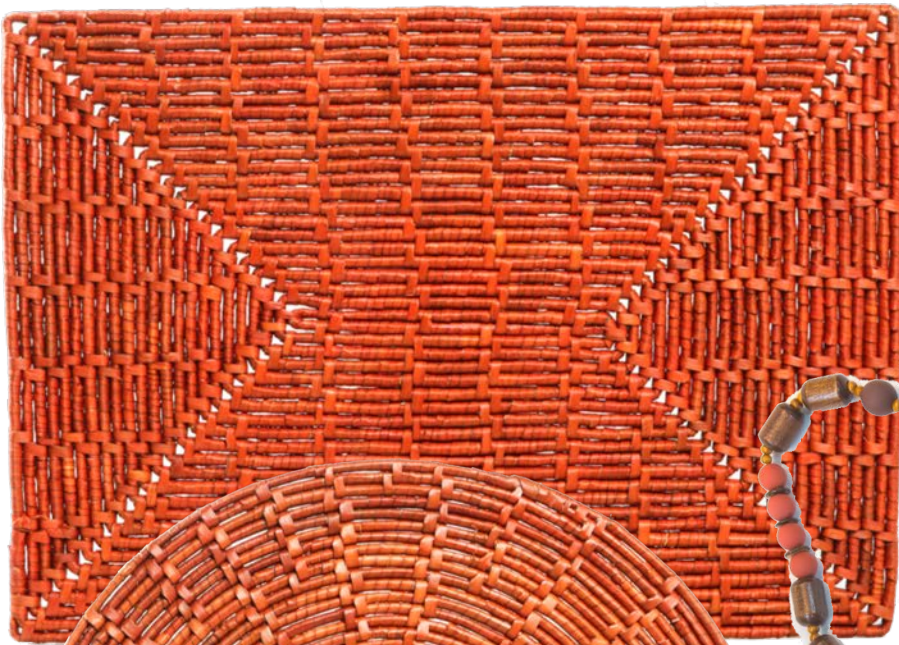

111140
CACHEPOT RED GDE
CARNAÚBA CRU
BROWN
ALT 23 CM Ø 37 CM

111141
CACHEPOT RED MED
CARNAÚBA CRU
BROWN
ALT 22 CM Ø 30 CM

111142
CACHEPOT RED PEQ
CARNAÚBA CRU
BROWN
ALT 20 CM Ø 22 CM

109551
TOALHA AMERICANA RET CARNAÚBA TIJOLO
32 CM X 45 CM