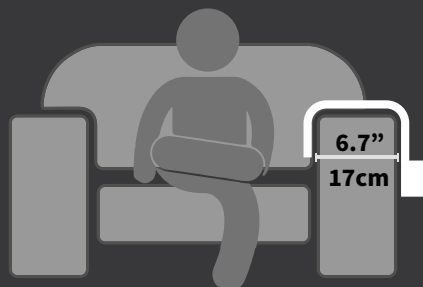

Ref: 7105 EVA - Verde Água

Ref: 7102 EVA - Amêndoa

Ref: 7103 EVA - Vermelho

Ref: 7107 EVA - Preta

MATERIAL FÁCIL DE
LIMPAR

Esteira para braço de sofá caixote 02 porta copos

02 porta copos acrílico.

Caixote organizador porta controle e acessórios.