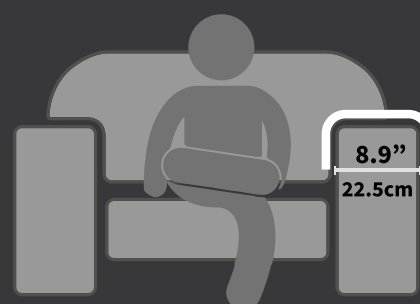

Opcional: Porta controle em corino de 11cm ou 14cm. EVA ou 02 Porta Copos Acrílico ou Alumínio.

Esteira para braço de sofá EVA

Base em EVA

Ref 5101 - Tabaco

Ref 5107 - Preta

Ref 5108 - Fendy

Ref 5100 - Cristal