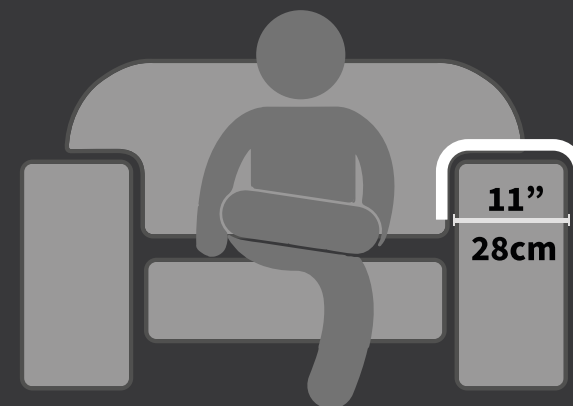

Opcional: Modelo Elipse

Esteira para braço de sofá EVA mobile

Apoio para celular.

Ref 5101 M - Tabaco

Ref 5101 M - Tabaco

Ref 5107 M - Preta

Ref 5100 T - Cristal

PRODUZIDO EM MDF 6 mm.
CORTE DE PRECISÃO A LASER.