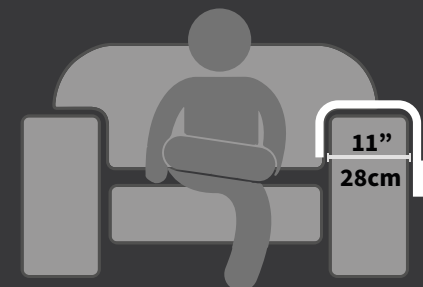

Ref: 7105 EVA - Verde Água

Ref: 7102 EVA - Amêndoa

Ref: 7103 EVA - Vermelho

Ref: 7107 EVA - Preta

MATERIAL FÁCIL DE
LIMPAR

Esteira para braço de sofá caixote 02 porta copos

02 porta copos acrílico.

Caixote organizador porta controle e acessórios.