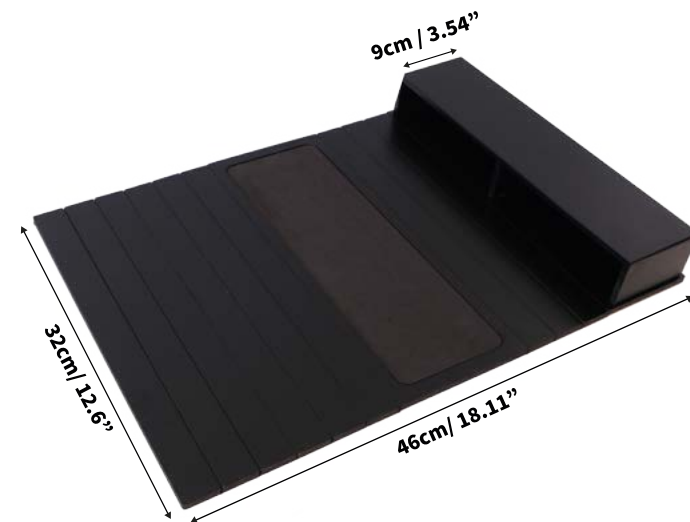

INCLUSO TAPETE
ANTIDESLIZANTE

MADEIRA DE MDF DE ALTA
QUALIDADE

Cores disponíveis:

Ref: 7100 EVA - Cristal

Ref: 7104 EVA - Amarelo

Ref: 7108 EVA - Fendy

Ref: 7101 EVA - Tabaco

Ref: 7105 EVA - Verde Água

Ref: 7102 EVA - Amêndoa

Ref: 7103 EVA - Vermelho

Ref: 7107 EVA - Preta