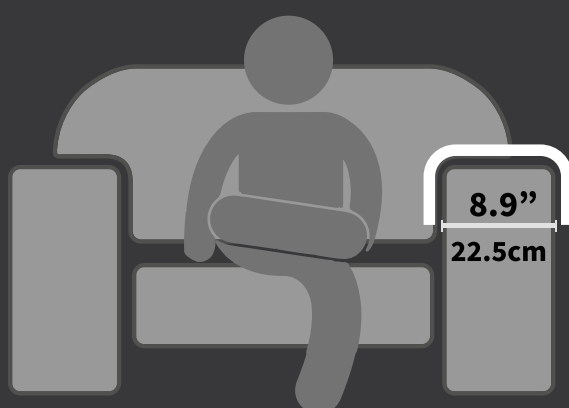

Ref: 14997 - Preta
Ref: 14997 EVA - Preta

Esteira para braço de sofá com impressão

02 porta copo acrílico.

Impressão UV, muito mais resistente e sofisticada.

Opção personalizada. Logo, ou imagem a sua escolha. / Tamanho disponível: 400 x 320 x 6 mm