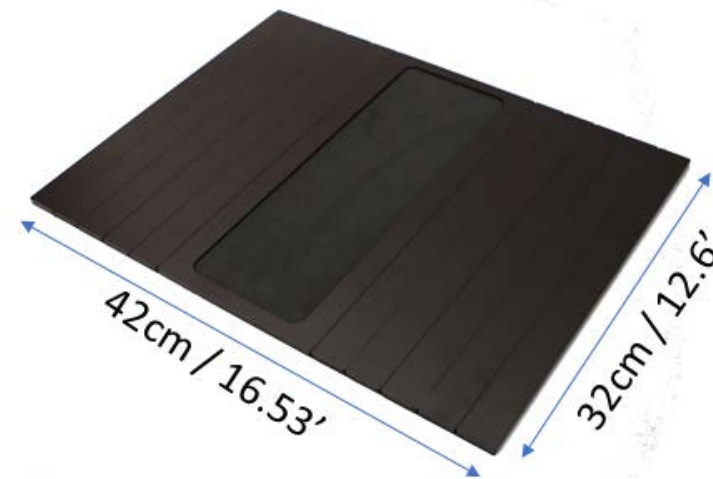

PRODUZIDO EM MDF 6 mm.
CORTE DE PRECISÃO A LASER.

BASE TNT 80gr IMPERMEÁVEL.

Cores disponíveis:

Ref: 5100 - Cristal
Ref: 5100R - Cristal

Ref: 5104 - Amarelo
Ref: 5104R - Amarelo

Ref: 5108 - Fendy
Ref: 5108R - Fendy

Ref: 5101 - Tabaco
Ref: 5101R - Tabaco

Ref: 5105 - Verde Água
Ref: 5105R - Verde Água

Ref: 5102 - Amêndoa
Ref: 5102R - Amêndoa

Ref: 5103 - Vermelho
Ref: 5103R - Vermelho

Ref: 5107 - Preta
Ref: 5107R - Preta

Opcional: Modelo Elipse