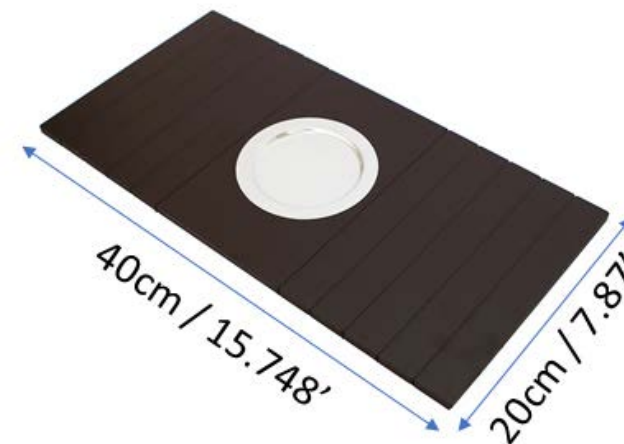

Ref 14992 EVA - Tabaco

PRODUZIDO EM MDF 6 mm.
CORTE DE PRECISÃO A LASER.

BASE TNT 80gr IMPERMEÁVEL.

Cores disponíveis:

Ref: 14990 - Cristal
Ref: 14990 EVA - Cristal

Ref: 14994 - Amarelo
Ref: 14994 EVA - Amarelo