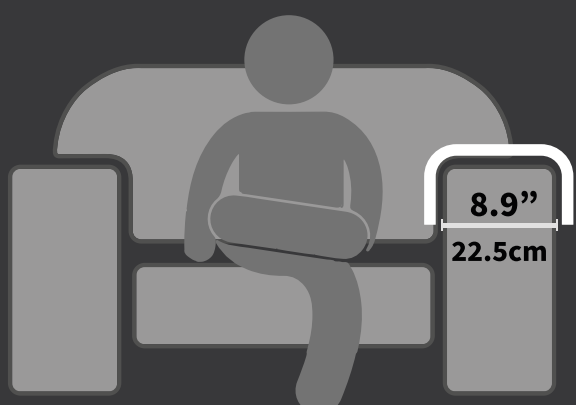

Cores disponíveis:

Ref. 10991 - Caramelo

Ref. 10994 - Amarelo

Ref. 10998 - Fendy

Ref. 10992 - Tabaco

Ref. 10995 - Verde Água

Ref. 10999 - Amêndoa

Ref. 10993 - Vermelho

Ref. 10997 - Preta

Ref. 10990 - Cristal

Opcional: Modelo Elipse