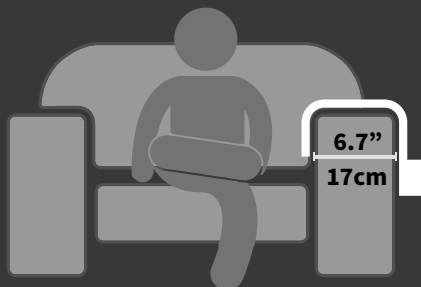

Ref: 7152 - Amêndoa

Ref: 7153 - Vermelho

Ref: 7157 - Preta

MATERIAL FÁCIL DE
LIMPAR

Esteira para braço de sofá

01 porta copo

01 porta copo acrílico ou em alumínio.

Ref 14992 - Tabaco