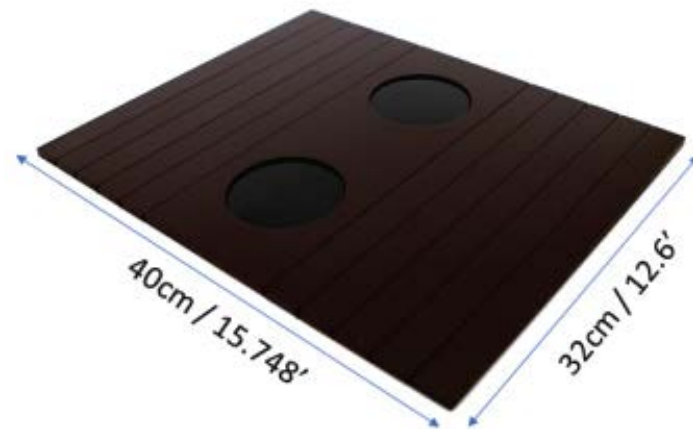

Ref 11992 A - Tabaco

Ref 11992 R - Tabaco

PORTA COPO

Versatilidade de uso

Versatilidade de uso

PRODUZIDO EM MDF 6 mm.
CORTE DE PRECISÃO A LASER.

BASE TNT 80gr IMPERMEÁVEL.

Cores disponíveis: