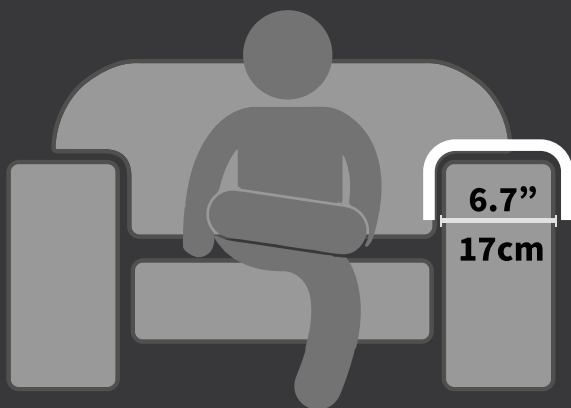

Ref: 5105 M - Verde Água
Ref: 5105 T - Verde Água

Ref: 5102 M - Amêndoa
Ref: 5102 T - Amêndoa

Ref: 5103 M - Vermelho
Ref: 5103 T - Vermelho

Ref: 5107 M - Preta
Ref: 5107 T - Preta

Opcional: Porta celular. Porta celular e tablet.