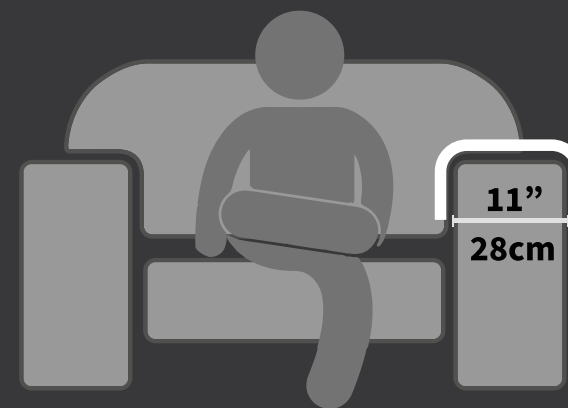

Ref: 14997 - Preta
Ref: 14997 EVA - Preta

Esteira para braço de sofá com impressão

02 porta copo acrílico.

Impressão UV, muito mais resistente e sofisticada.

Opção personalizada. Logo, ou imagem a sua escolha. / Tamanho disponível: 400 x 320 x 6 mm