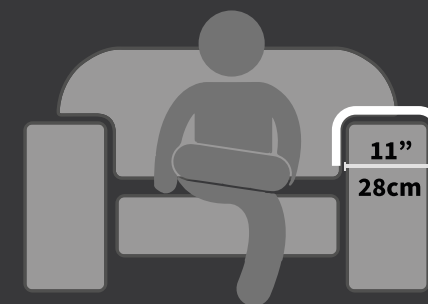

Opcional: Porta controle em corino de 11cm ou 14cm. EVA ou 02 Porta Copos Acrílico ou Alumínio.

Esteira para braço de sofá EVA

Base em EVA

Ref 5101 - Tabaco

Ref 5107 - Preta

Ref 5108 - Fendy

Ref 5100 - Cristal