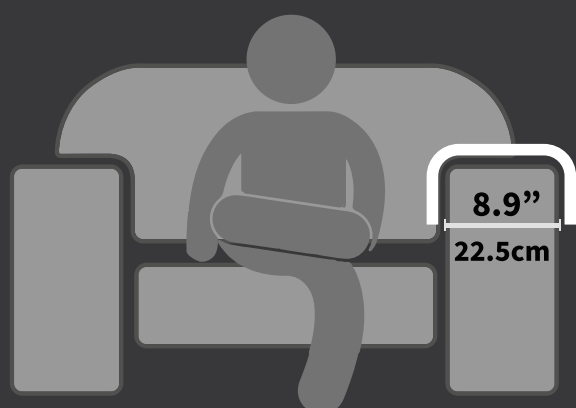

Cores disponíveis:

Ref: 115100 - Cristal

Ref: 115104 - Amarelo

Ref: 115108 - Fendy

Ref: 115101 - Tabaco

Ref: 115105 - Verde Água

Ref: 115102 - Amêndoa

Ref: 115103 - Vermelho

Ref: 115107 - Preta