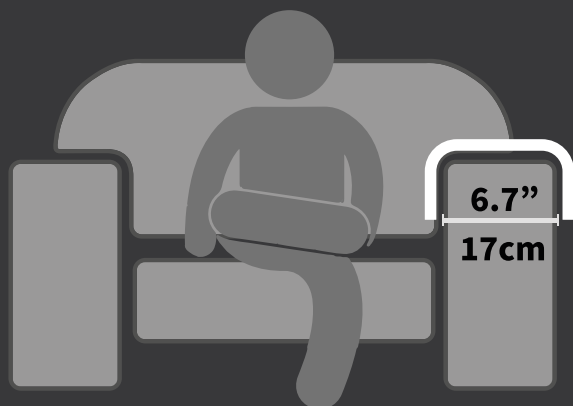

Ref: 11997 - Preta
Ref: 11997A - Preta
Ref: 11997R - Preta

Ref: 11990 - Cristal
Ref: 11990A - Cristal
Ref: 11990R - Cristal

Opcional: Modelo Elipse / Porta copo em acrílico ou alumínio

Esteira para braço de sofá porta controle corino