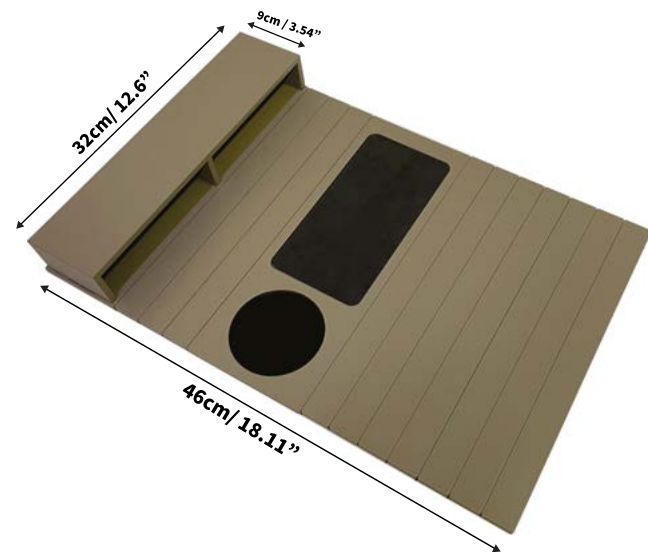

INCLUSO TAPETE
ANTIDESLIZANTE

MADEIRA DE MDF DE ALTA
QUALIDADE

Cores disponíveis:

Ref: 7150 - Cristal

Ref: 7154 - Amarelo

Ref: 7158 - Fendy

Ref: 7151 - Tabaco

Ref: 7155 - Verde Água

Ref: 7152 - Amêndoa

Ref: 7153 - Vermelho

Ref: 7157 - Preta