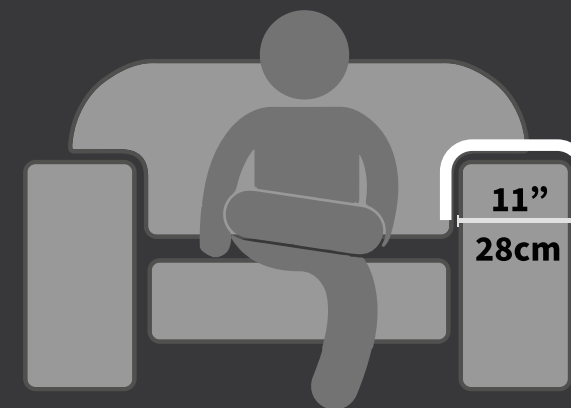

Ref: 5105 M - Verde Água
Ref: 5105 T - Verde Água

Ref: 5102 M - Amêndoa
Ref: 5102 T - Amêndoa

Ref: 5103 M - Vermelho
Ref: 5103 T - Vermelho

Ref: 5107 M - Preta
Ref: 5107 T - Preta

Opcional: Porta celular. Porta celular e tablet.