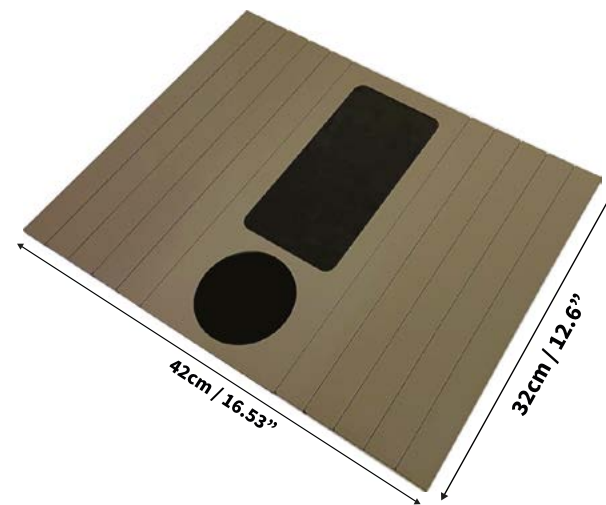

PRODUZIDO EM MDF 6 mm.
CORTE DE PRECISÃO A LASER.

BASE TNT 80gr IMPERMEÁVEL.

Cores disponíveis:

Ref: 115100 - Cristal

Ref: 115104 - Amarelo

Ref: 115108 - Fendy

Ref: 115101 - Tabaco

Ref: 115105 - Verde Água

Ref: 115102 - Amêndoa

Ref: 115103 - Vermelho

Ref: 115107 - Preta