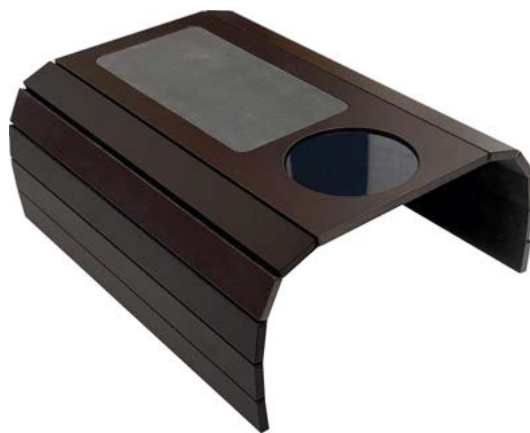

PRODUZIDO EM MDF 6 mm.
CORTE DE PRECISÃO A LASER.

BASE TNT 80gr IMPERMEÁVEL.

Cores disponíveis:

Ref: 115100 - Cristal

Ref: 115104 - Amarelo

Ref: 115108 - Fendy

Ref: 115101 - Tabaco

Ref: 115105 - Verde Água

Ref: 115102 - Amêndoa

Ref: 115103 - Vermelho

Ref: 115107 - Preta