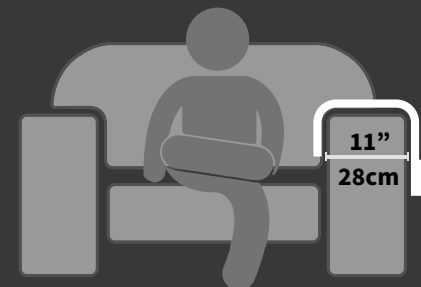

Ref: 7152 - Amêndoa

Ref: 7153 - Vermelho

Ref: 7157 - Preta

MATERIAL FÁCIL DE
LIMPAR

Esteira para braço de sofá

01 porta copo

01 porta copo acrílico ou em alumínio.

Ref 14992 - Tabaco