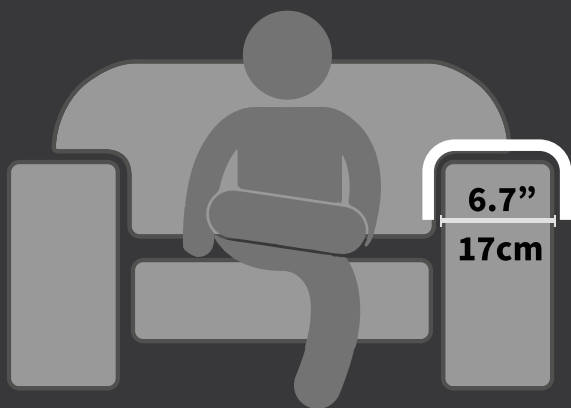

Ref: 14997 - Preta
Ref: 14997 EVA - Preta

Esteira para braço de sofá com impressão

02 porta copo acrílico.

Impressão UV, muito mais resistente e sofisticada.

Opção personalizada. Logo, ou imagem a sua escolha. / Tamanho disponível: 400 x 320 x 6 mm