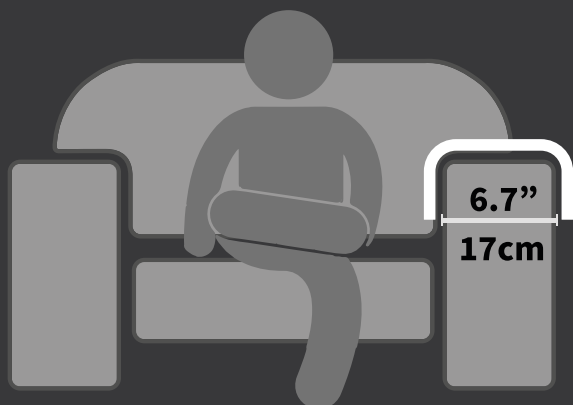

Cores disponíveis:

Ref. 10991 - Caramelo

Ref. 10994 - Amarelo

Ref. 10998 - Fendy

Ref. 10992 - Tabaco

Ref. 10995 - Verde Água

Ref. 10999 - Amêndoa

Ref. 10993 - Vermelho

Ref. 10997 - Preta

Ref. 10990 - Cristal

Opcional: Modelo Elipse