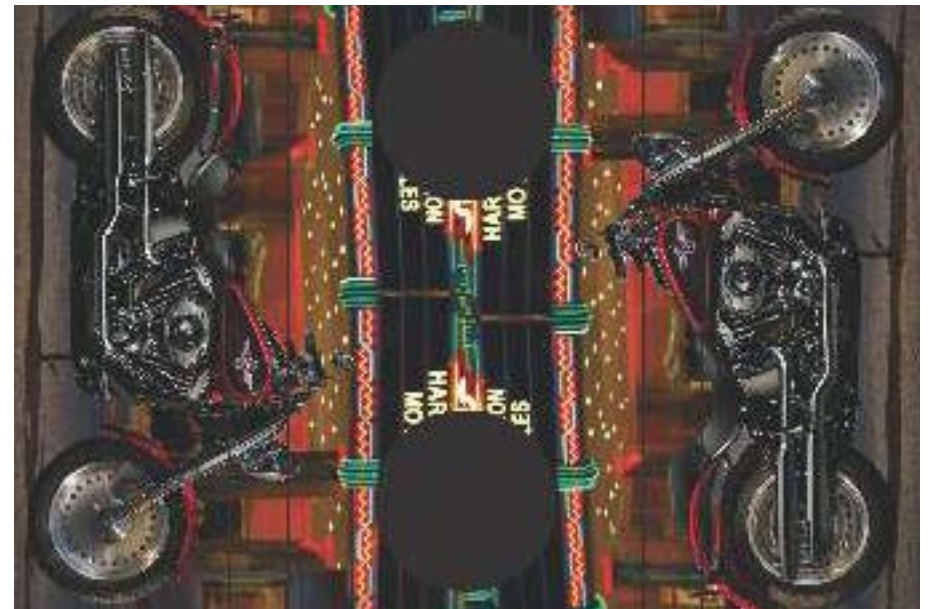

Ref: 14997 - Preta
Ref: 14997 EVA - Preta

Esteira para braço de sofá com impressão

02 porta copo acrílico.

Impressão UV, muito mais resistente e sofisticada.

Opção personalizada. Logo, ou imagem a sua escolha. / Tamanho disponível: 400 x 320 x 6 mm