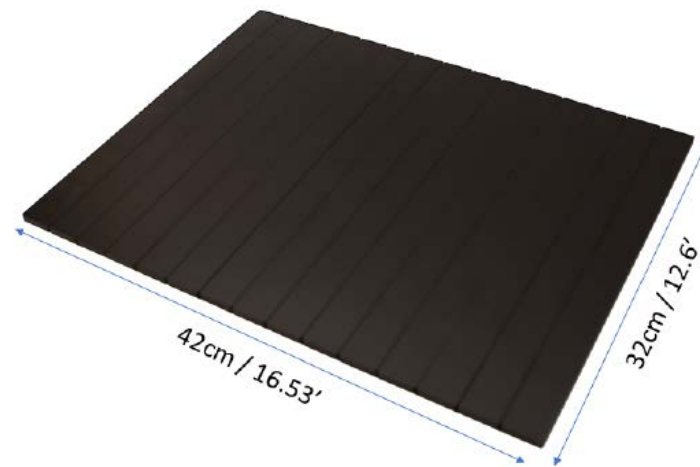

Ref 10992 R - Tabaco

Versatilidade de uso

Versatilidade de uso

PRODUZIDO EM MDF 6 mm.
CORTE DE PRECISÃO A LASER.

BASE TNT 80gr IMPERMEÁVEL.

Cores disponíveis:

Ref. 10991 - Caramelo

Ref. 10994 - Amarelo