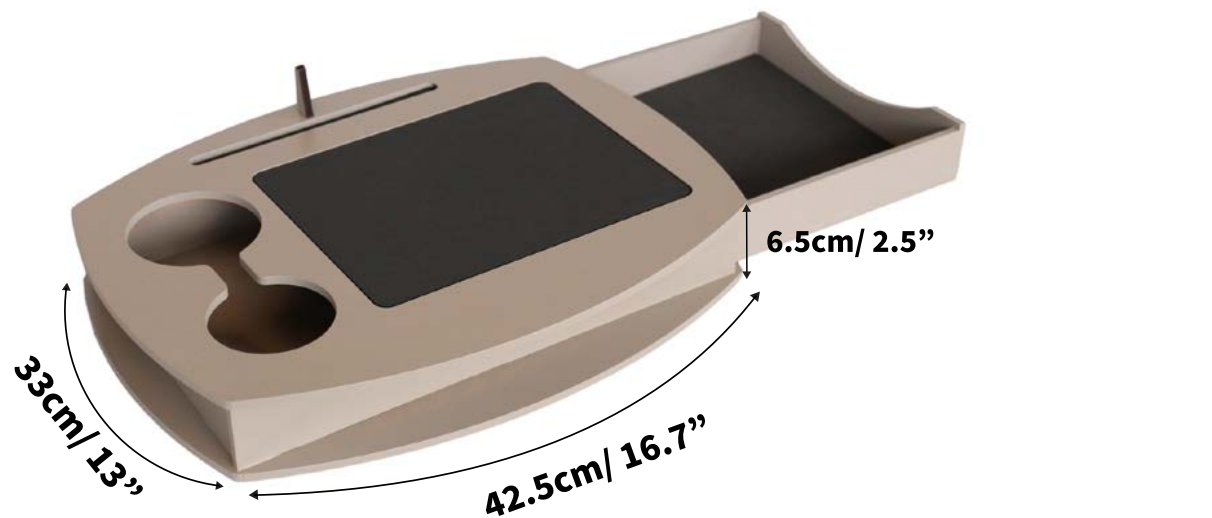

Porta tablet ou celular.

Encaixe para 02 copos, latas ou garrafas.

Ref 2301 R - Tabaco

Ref 2308 R - Fendy

Ref 2307 R - Preta

Ref 2308 R - Fendy

MADEIRA DE MDF DE ALTA
QUALIDADE

MATERIAL FÁCIL DE
LIMPAR