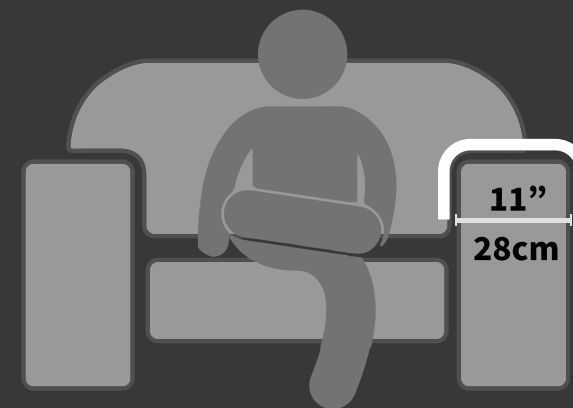

Cores disponíveis:

Ref: 115100 - Cristal

Ref: 115104 - Amarelo

Ref: 115108 - Fendy

Ref: 115101 - Tabaco

Ref: 115105 - Verde Água

Ref: 115102 - Amêndoa

Ref: 115103 - Vermelho

Ref: 115107 - Preta