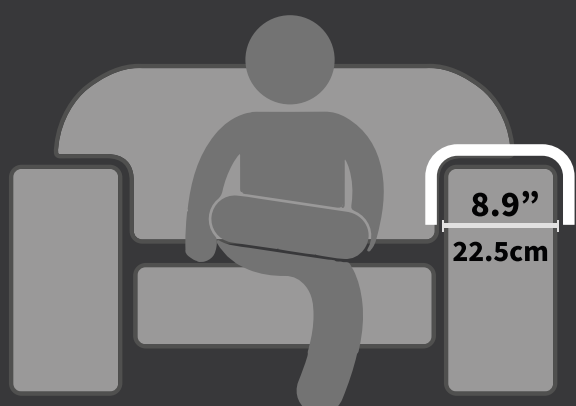

Ref: 11997 - Preta
Ref: 11997A - Preta
Ref: 11997R - Preta

Ref: 11990 - Cristal
Ref: 11990A - Cristal
Ref: 11990R - Cristal

Opcional: Modelo Elipse / Porta copo em acrílico ou alumínio

Esteira para braço de sofá porta controle corino