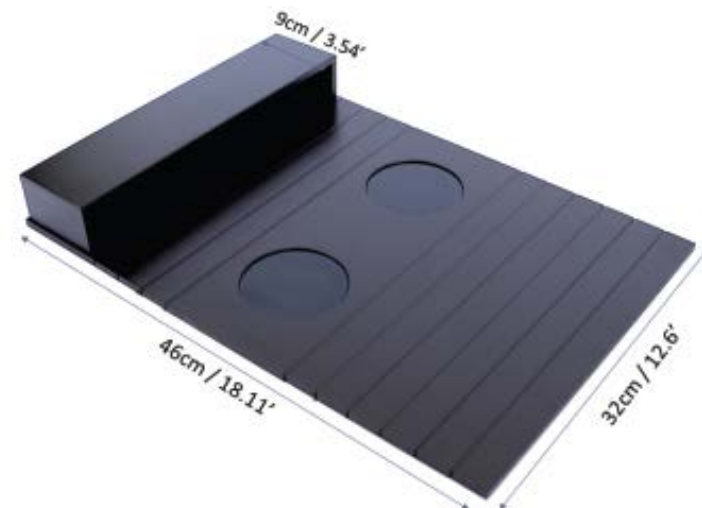

INCLUSO TAPETE
ANTIDESLIZANTE

MADEIRA DE MDF DE ALTA
QUALIDADE

Cores disponíveis:

Ref: 7100 - Cristal

Ref: 7104 - Amarelo

Ref: 7108 - Fendy

Ref: 7101 - Tabaco

Ref: 7105 - Verde Água

Ref: 7102 - Amêndoa

Ref: 7103 - Vermelho

Ref: 7107 - Preta