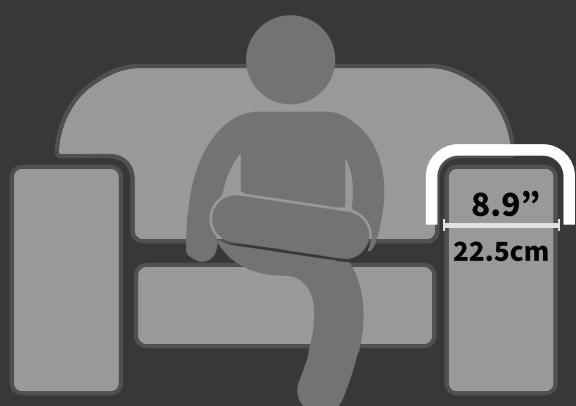

Opcional: Modelo Elipse

Esteira para braço de sofá EVA mobile

Apoio para celular.

Ref 5101 M - Tabaco

Ref 5101 M - Tabaco

Ref 5107 M - Preta

Ref 5100 T - Cristal

PRODUZIDO EM MDF 6 mm.
CORTE DE PRECISÃO A LASER.