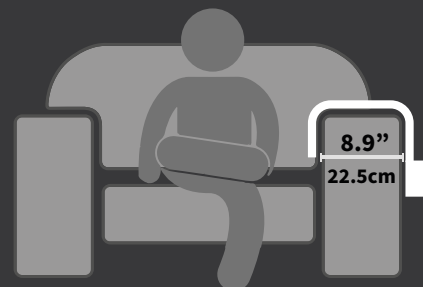

Ref: 7105 EVA - Verde Água

Ref: 7102 EVA - Amêndoa

Ref: 7103 EVA - Vermelho

Ref: 7107 EVA - Preta

MATERIAL FÁCIL DE
LIMPAR

Esteira para braço de sofá caixote 02 porta copos

02 porta copos acrílico.

Caixote organizador porta controle e acessórios.