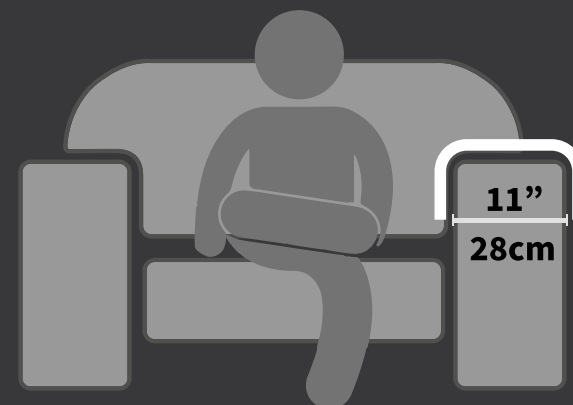

Cores disponíveis:

Ref. 10991 - Caramelo

Ref. 10994 - Amarelo

Ref. 10998 - Fendy

Ref. 10992 - Tabaco

Ref. 10995 - Verde Água

Ref. 10999 - Amêndoa

Ref. 10993 - Vermelho

Ref. 10997 - Preta

Ref. 10990 - Cristal

Opcional: Modelo Elipse