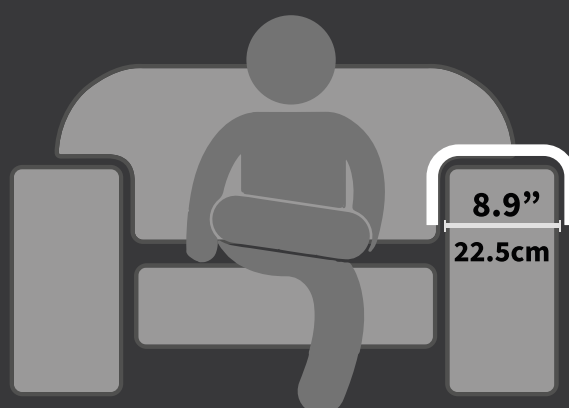

Cores disponíveis:

Ref: 5100 M - Cristal
Ref: 5100 T - Cristal

Ref: 5104 M - Amarelo
Ref: 5104 T - Amarelo

Ref: 5108 M - Fendy
Ref: 5108 T - Fendy

Ref: 5101 M - Tabaco
Ref: 5101 T - Tabaco

Ref: 5105 M - Verde Água
Ref: 5105 T - Verde Água

Ref: 5102 M - Amêndoa
Ref: 5102 T - Amêndoa

Ref: 5103 M - Vermelho
Ref: 5103 T - Vermelho

Ref: 5107 M - Preta
Ref: 5107 T - Preta

Opcional: Porta celular. Porta celular e tablet.