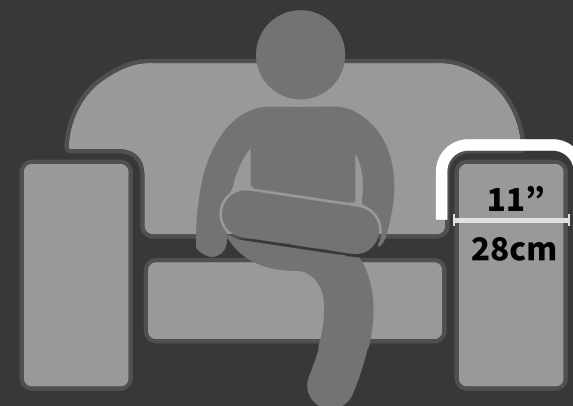

Ref: 11997 - Preta
Ref: 11997A - Preta
Ref: 11997R - Preta

Ref: 11990 - Cristal
Ref: 11990A - Cristal
Ref: 11990R - Cristal

Opcional: Modelo Elipse / Porta copo em acrílico ou alumínio

Esteira para braço de sofá porta controle corino