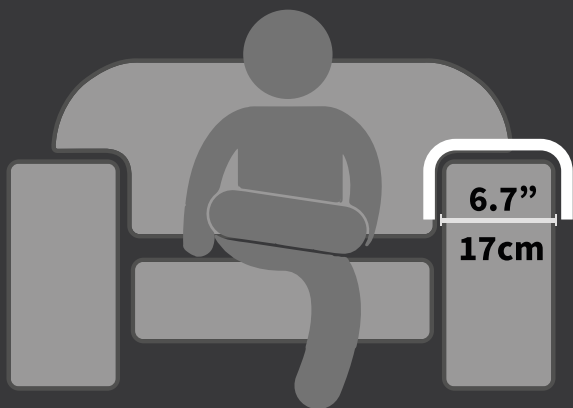

Cores disponíveis:

Ref: 115100 - Cristal

Ref: 115104 - Amarelo

Ref: 115108 - Fendy

Ref: 115101 - Tabaco

Ref: 115105 - Verde Água

Ref: 115102 - Amêndoa

Ref: 115103 - Vermelho

Ref: 115107 - Preta