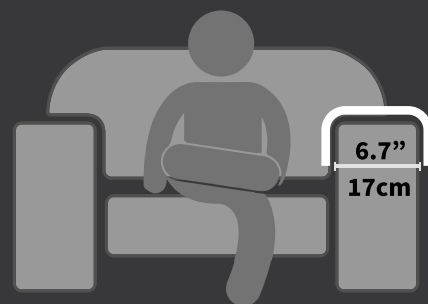

Opcional: Porta controle em corino de 11cm ou 14cm. EVA ou 02 Porta Copos Acrílico ou Alumínio.

Esteira para braço de sofá EVA

Base em EVA

Ref 5101 - Tabaco

Ref 5107 - Preta

Ref 5108 - Fendy

Ref 5100 - Cristal