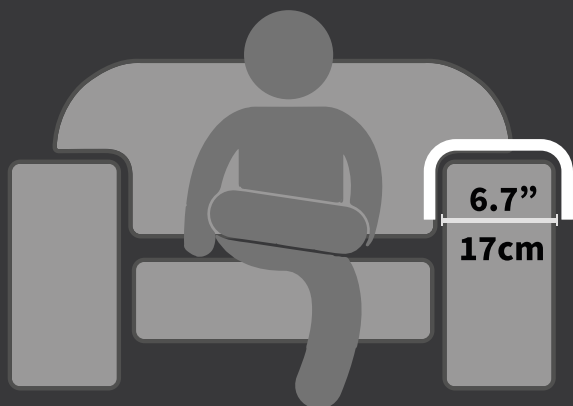

Opcional: Modelo Elipse

Esteira para braço de sofá EVA mobile

Apoio para celular.

Ref 5101 M - Tabaco

Ref 5101 M - Tabaco

Ref 5107 M - Preta

Ref 5100 T - Cristal

PRODUZIDO EM MDF 6 mm.
CORTE DE PRECISÃO A LASER.