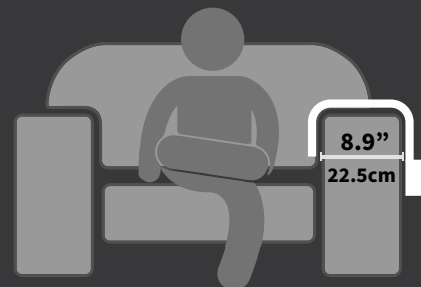

Ref: 7152 - Amêndoa

Ref: 7153 - Vermelho

Ref: 7157 - Preta

MATERIAL FÁCIL DE
LIMPAR

Esteira para braço de sofá

01 porta copo

01 porta copo acrílico ou em alumínio.

Ref 14992 - Tabaco