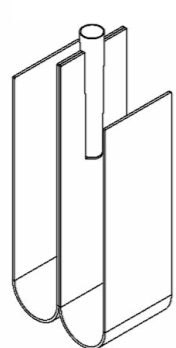

**VASO N2 ALTO**

Peso Aprox. \_2.3kg  
Verde Militar / Ref. IL66VV22  
Verde Aspargo / Ref. IL66VA22  
Azul Porto / Ref. IL66VD22  
Terracota / Ref. IL66VT22  
Nude / Ref. IL66VG22  
Preto Fosco / Ref. IL66VP22  
Cinza Fosco / Ref. IL66VC22  
Off-White / Ref. IL66VB22

Material  
\_ Aço / Pintura Automotiva

**\_ VASO N3 BAIXO**  
\_ 27(h) x 10(l) x 22(p)

**\_ VASO N3 ALTO**  
\_ 37(h) x 10(l) x 22(p)

**\_ VASO N4 BAIXO**  
\_ 27(h) x 20(l) x 22(p)

**\_ VASO N4 ALTO**  
\_ 37(h) x 20(l) x 22(p)