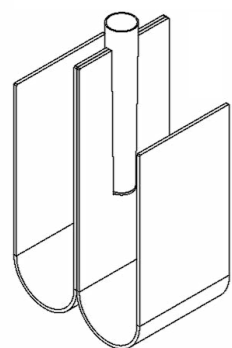

_ VASO N3 BAIXO
_ 27(h) x 10(l) x 22(p)