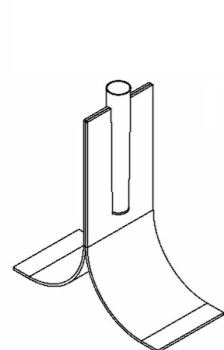

_VASO N1 BAIXO
_27(h) x 10(l) x 22(p)