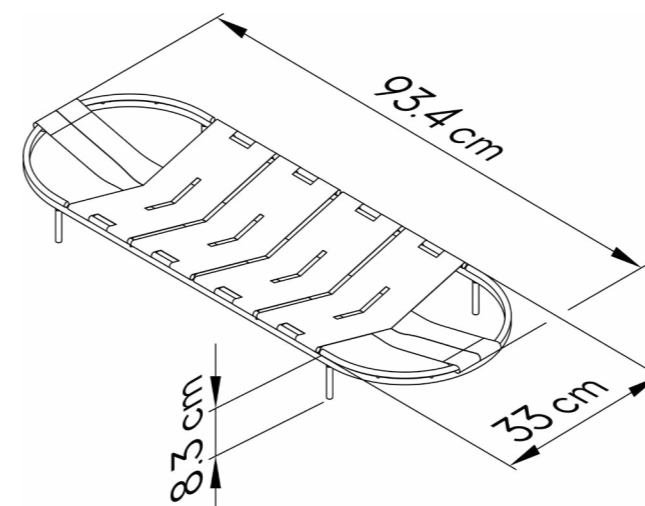

**Materiais**

\_Aço / Preto Fosco

\_Suede / Dupla Face

\_Lado 1: Vermelho/Mostarda/Marinho

\_Lado 2: Cinza/ Mostarda / Nude

**CENTRO SARAU PP**

Peso Aprox. \_1.5kg

Ref. IL60MZP1