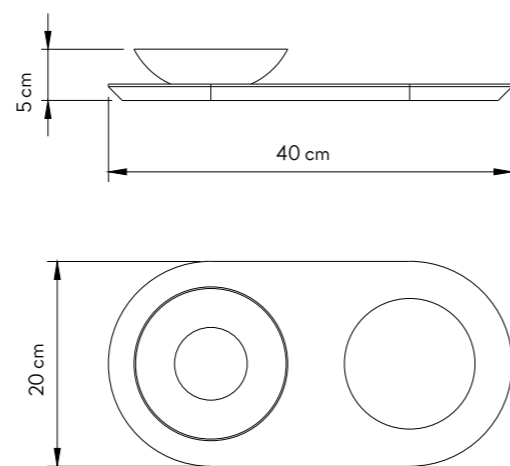

_MDF_Carvalho Americano
_Aço_Alumínio_Pintura Preta Fosca

BANDEJA N1 (SEM FURO)

Peso Aprox. _2kg
Carvalho Natural Ref. IL49MNP3
Carvalho Ebanizado Ref. IL49MPP3
Carvalho OffWhite Ref. IL49MBB3

BANDEJA N2 (COM FURO)

Peso Aprox. _2kg
Carvalho Natural Ref. IL49MNP4
Carvalho Ebanizado Ref. IL49MPP4
Carvalho OffWhite Ref. IL49MBB14