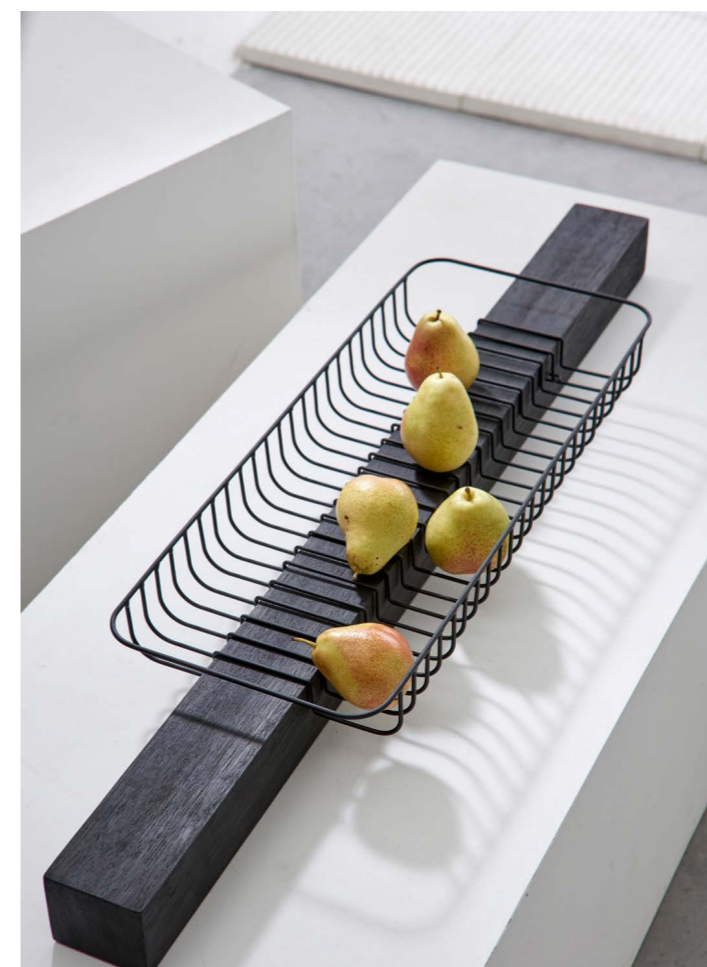

AURA RETANGULAR P

Madeira Natural _Acessório Terracota / Ref. IL48MNT1
Madeira Militar _Acessório Verde Militar / Ref. IL48MNV1
Madeira Ebanizada _Acessório Preto / Ref. IL48MPP1
Madeira OffWhite _Acessório OffWhite / Ref. IL48MBB1

Materiais _Madeira/Aço Galvanizado
Peso Aprox. _4.5kg

AURA RETANGULAR CC

Madeira Natural _Acessório Terracota/ Ref. IL48MNT3
Madeira Militar _Acessório Verde Militar / Ref. IL48MNV3
Madeira Ebanizada _Acessório Preto / Ref. IL48MPP3
Madeira OffWhite _Acessório OffWhite / Ref. IL48MBB3

Materiais _Madeira/Aço Galvanizado
Peso Aprox. _5kg