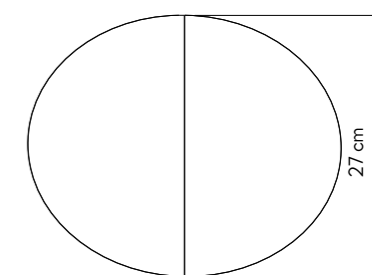

CENTRO DE MESA G

CENTRO DE MESA P

Peso Aprox. _0,9kg

- Madeira Natural_Cúpula Terracota / Ref. IL34MNT1
- Madeira Militar_Cúpula Verde Militar / Ref. IL34MNV1
- Madeira Natural_Cúpula Verde Militar / Ref. IL34MNV1
- Madeira Ebanizada_Cúpula Preta / Ref. IL34MPP1
- Madeira OffWhite_Cúpula OffWhite / Ref. IL34MBB1

CENTRO DE MESA G

Peso Aprox. _1,1kg

- Madeira Natural_Cúpula Terracota / Ref. IL34MNT2
- Madeira Militar_Cúpula Verde Militar / Ref. IL34MNV2
- Madeira Natural_Cúpula Verde Militar / Ref. IL34MNV2
- Madeira Ebanizada_Cúpula Preta / Ref. IL34MPP2
- Madeira OffWhite_Cúpula OffWhite / Ref. IL34MBB2