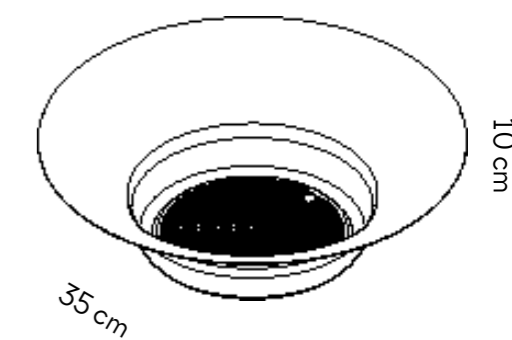

COLEÇÃO BORDA

BOWL BAIXO

Peso Aprox. _1,2kg

- Verde Militar (Acessório Terracota) / Ref. IL81WV01
- Verde Aspargo (Acessório Verde Militar) / Ref. IL81WA01
- Terracota (Acessório Verde Militar) / Ref. IL81WT01
- Off-White (Acessório Off-White) / Ref. IL81WB01

BOWL ALTO

Peso Aprox. _1,2kg

- Verde Militar (Acessório Terracota) / Ref. IL81WV02
- Verde Aspargo (Acessório Verde Militar) / Ref. IL81WA02
- Terracota (Acessório Verde Militar) / Ref. IL81WT02
- Off-White (Acessório Off-White) / Ref. IL81WB02

Materiais

- _Alumínio / Pintura Automotiva
- _PLA

35 cm

10 cm

30 cm

16 cm