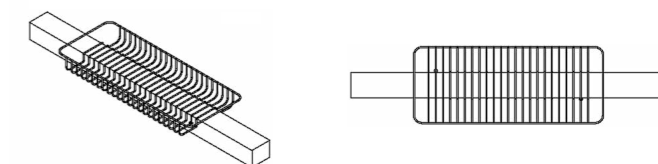

AURA RETANGULAR P

Madeira Natural _Acessório Terracota / Ref. IL48MNT1
Madeira Militar _Acessório Verde Militar / Ref. IL48MNV1
Madeira Ebanizada _Acessório Preto / Ref. IL48MPP1
Madeira OffWhite _Acessório OffWhite / Ref. IL48MBB1

Materiais _Madeira/Aço Galvanizado
Peso Aprox. _4.5kg

AURA RETANGULAR CC

Madeira Natural _Acessório Terracota/ Ref. IL48MNT3
Madeira Militar _Acessório Verde Militar / Ref. IL48MNV3
Madeira Ebanizada _Acessório Preto / Ref. IL48MPP3
Madeira OffWhite _Acessório OffWhite / Ref. IL48MBB3

Materiais _Madeira/Aço Galvanizado
Peso Aprox. _5kg