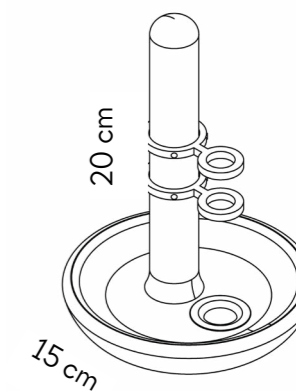

Materiais _Aço _Madeira _Alumínio
Peso Aprox. _0,2kg