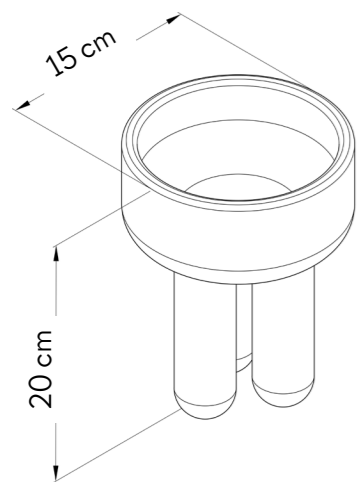

BOWL BENTA P

Madeira Natural Ref. IL55WN01
Madeira Militar Ref. IL55WV01
Madeira Ebanizada Ref. IL55WP01
Madeira Off-white Ref IL55WB01
Madeira Nude Ref IL55WG01

Peso Aprox. _0.8kg
Madeira Maciça

BOWL BENTA M

Madeira Natural Ref. IL55WN02
Madeira Militar Ref. IL55WV02
Madeira Ebanizada Ref. IL55WP02
Madeira Off-white Ref IL55WB02
Madeira Nude Ref IL55WG02

Peso Aprox. _1.2kg
Madeira Maciça