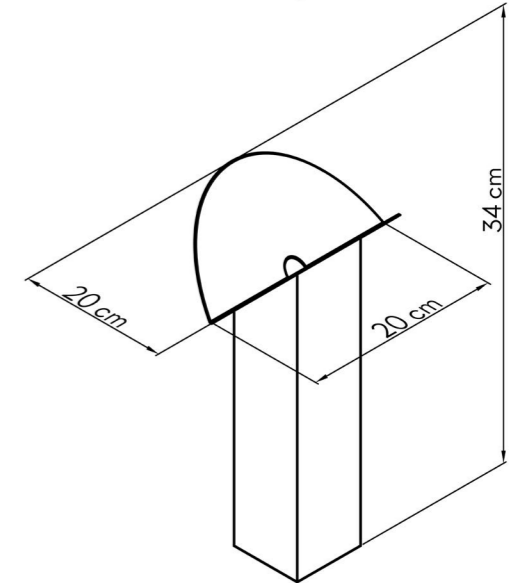

VASO P

Peso Aprox. _0.7kg

- Madeira Natural _Cúpula Terracota/ Ref. IL34VNT1
- Madeira Militar _Cúpula Verde Militar / Ref. IL34VVV1
- Madeira Natural _Cúpula Verde Militar / Ref. IL34VNV1
- Madeira Ebanizada _Cúpula Preta / Ref. IL34VPP1
- Madeira OffWhite _Cúpula OffWhite / Ref. IL34VBB1

VASO M

Peso Aprox. _0.8kg

- Madeira Natural _Cúpula Terracota/ Ref. IL34VNT2
- Madeira Militar _Cúpula Verde Militar / Ref. IL34VVV2
- Madeira Natural _Cúpula Verde Militar / Ref. IL34VNV2
- Madeira Ebanizada _Cúpula Preta / Ref. IL34VPP2
- Madeira OffWhite _Cúpula OffWhite / Ref. IL34VBB2

VASO G

Peso Aprox. _1.2kg

- Madeira Natural _Cúpula Terracota/ Ref. IL34VNT3
- Madeira Militar _Cúpula Verde Militar / Ref. IL34VVV3
- Madeira Natural _Cúpula Verde Militar / Ref. IL34VNV3
- Madeira Ebanizada _Cúpula Preta / Ref. IL34VPP3
- Madeira OffWhite _Cúpula OffWhite / Ref. IL34VBB3

VASO GG

Peso Aprox. _1.5kg

- Madeira Natural _Cúpula Terracota/ Ref. IL34VNT4
- Madeira Militar _Cúpula Verde Militar / Ref. IL34VVV4
- Madeira Natural _Cúpula Verde Militar / Ref. IL34VNV4
- Madeira Ebanizada _Cúpula Preta / Ref. IL34VPP4
- Madeira OffWhite _Cúpula OffWhite / Ref. IL34VBB4