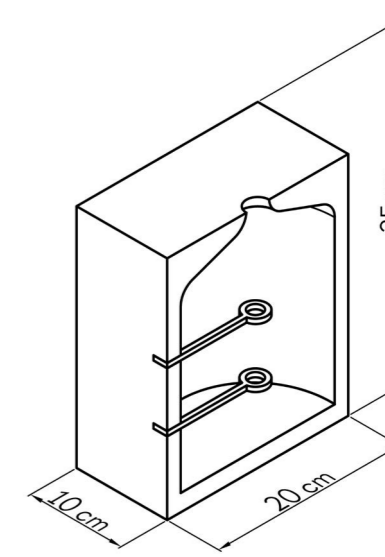

VASO GHOST

Materiais _Concreto, Latão

VASO P / VERDE MILITAR / ACESSÓRIO LATÃO Ref. IL18VVL1 / Peso Aprox. _4.5kg

VASO M / VERDE MILITAR / ACESSÓRIO LATÃO Ref. IL18VVL2 / Peso Aprox. _5kg

VASO G / VERDE MILITAR / ACESSÓRIO LATÃO Ref. IL18VVL3 / Peso Aprox. _4.5kg

VASO P / TERRACOTA / ACESSÓRIO LATÃO Ref. IL18VTL1 / Peso Aprox. _4.5kg

VASO M / TERRACOTA / ACESSÓRIO LATÃO Ref. IL18VTL2 / Peso Aprox. _5kg

VASO G / TERRACOTA / ACESSÓRIO LATÃO Ref. IL18VTL3 / Peso Aprox. _4.5kg

VASO P / NUDE / ACESSÓRIO LATÃO Ref. IL18VGL1 / Peso Aprox. _4.5kg

VASO M / NUDE / ACESSÓRIO LATÃO Ref. IL18VGL2 / Peso Aprox. _5kg

VASO G / NUDE / ACESSÓRIO LATÃO Ref. IL18VGL3 / Peso Aprox. _4.5kg

VASO P / OFF-WHITE / ACESSÓRIO LATÃO Ref. IL18VBL1 / Peso Aprox. _4.5kg

VASO M / OFF-WHITE / ACESSÓRIO LATÃO Ref. IL18VBL2 / Peso Aprox. _5kg

VASO G / OFF-WHITE / ACESSÓRIO LATÃO Ref. IL18VBL3 / Peso Aprox. _4.5kg

As peças de concreto são feitas manualmente e podem apresentar diferenças na textura e cor.

_VASO G