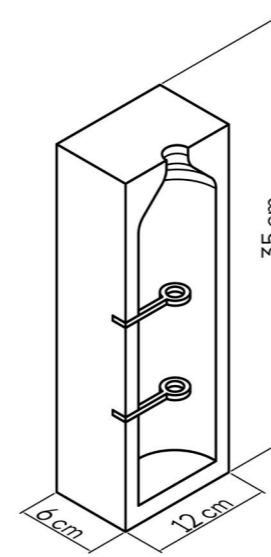

VASO GHOST

Materiais _Concreto, Latão

VASO P / VERDE MILITAR / ACESSÓRIO LATÃO Ref. IL18VVL1 / Peso Aprox. _4.5kg

VASO M / VERDE MILITAR / ACESSÓRIO LATÃO Ref. IL18VVL2 / Peso Aprox. _5kg

VASO G / VERDE MILITAR / ACESSÓRIO LATÃO Ref. IL18VVL3 / Peso Aprox. _4.5kg

VASO P / TERRACOTA / ACESSÓRIO LATÃO Ref. IL18VTL1 / Peso Aprox. _4.5kg

VASO M / TERRACOTA / ACESSÓRIO LATÃO Ref. IL18VTL2 / Peso Aprox. _5kg

VASO G / TERRACOTA / ACESSÓRIO LATÃO Ref. IL18VTL3 / Peso Aprox. _4.5kg

VASO P / NUDE / ACESSÓRIO LATÃO Ref. IL18VGL1 / Peso Aprox. _4.5kg

VASO M / NUDE / ACESSÓRIO LATÃO Ref. IL18VGL2 / Peso Aprox. _5kg

VASO G / NUDE / ACESSÓRIO LATÃO Ref. IL18VGL3 / Peso Aprox. _4.5kg

VASO P / OFF-WHITE / ACESSÓRIO LATÃO Ref. IL18VBL1 / Peso Aprox. _4.5kg

VASO M / OFF-WHITE / ACESSÓRIO LATÃO Ref. IL18VBL2 / Peso Aprox. _5kg

VASO G / OFF-WHITE / ACESSÓRIO LATÃO Ref. IL18VBL3 / Peso Aprox. _4.5kg

As peças de concreto são feitas manualmente e podem apresentar diferenças na textura e cor.

_VASO P