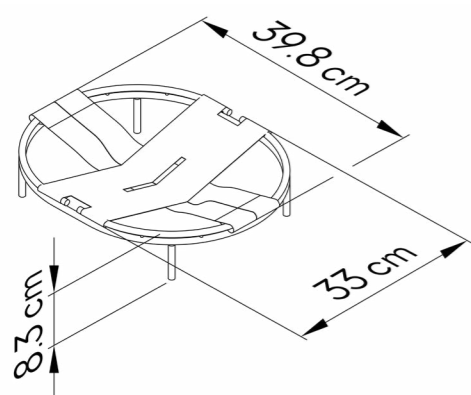

**Materiais**

\_Aço / Preto Fosco

\_Suede / Dupla Face

\_Lado 1: Vermelho/Mostarda/Marinho

\_Lado 2: Cinza/ Mostarda / Nude

**CENTRO SARAU PP**

Peso Aprox. \_1.5kg

Ref. IL60MZP1