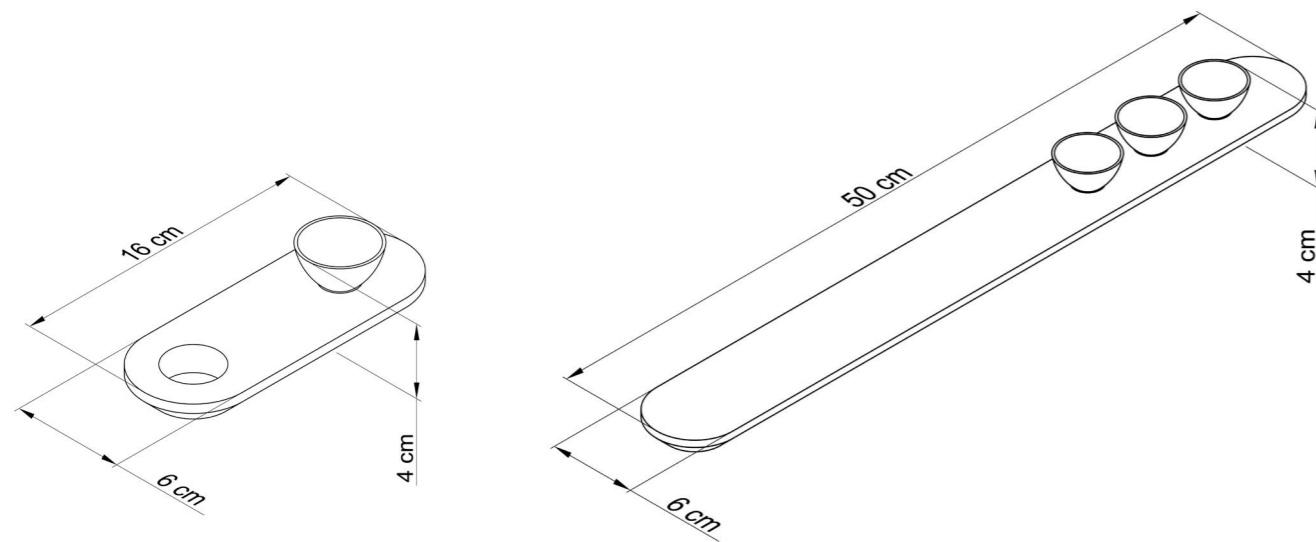

_MDF / Carvalho Americano
_Aço _Alumínio / Pintura Preta Fosca