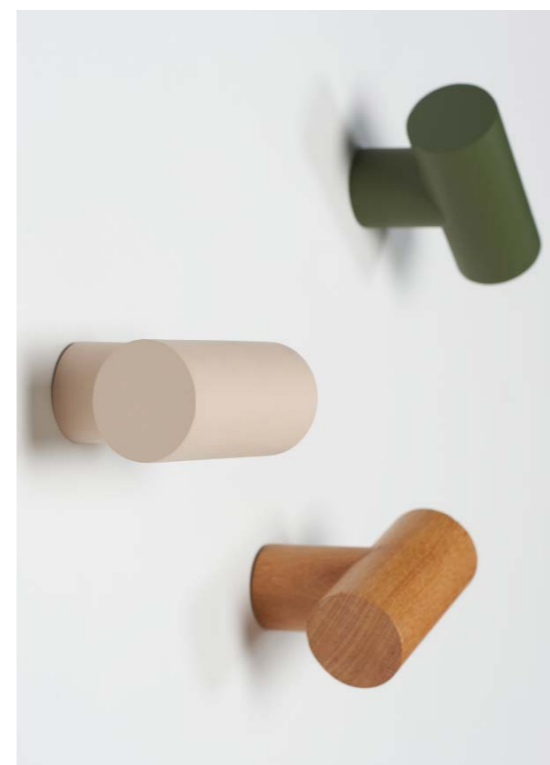

CABIDEIRO BENTA

- Madeira Natural / Ref. IL55HN01
- Madeira Ebanizada / Ref. IL55HP01
- Madeira Off-White / Ref. IL55HB01
- Madeira Nude/ Ref. IL55HG01
- Madeira Militar / Ref. IL55HV01
- Madeira Verde Aspargo / Ref IL55HA01

_Madeira Maciça