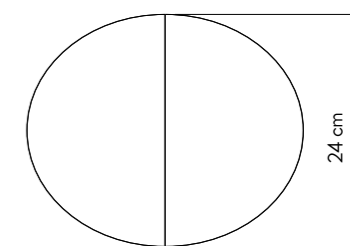

CENTRO DE MESA P