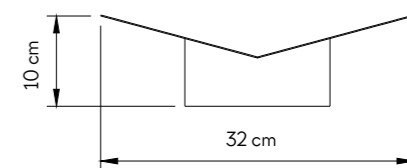

CENTRO DE MESA G

CENTRO DE MESA P

Peso Aprox. _0,9kg

- Madeira Natural_Cúpula Terracota / Ref. IL34MNT1
- Madeira Militar_Cúpula Verde Militar / Ref. IL34MNV1
- Madeira Natural_Cúpula Verde Militar / Ref. IL34MNV1
- Madeira Ebanizada_Cúpula Preta / Ref. IL34MPP1
- Madeira OffWhite_Cúpula OffWhite / Ref. IL34MBB1

CENTRO DE MESA G

Peso Aprox. _1,1kg

- Madeira Natural_Cúpula Terracota / Ref. IL34MNT2
- Madeira Militar_Cúpula Verde Militar / Ref. IL34MNV2
- Madeira Natural_Cúpula Verde Militar / Ref. IL34MNV2
- Madeira Ebanizada_Cúpula Preta / Ref. IL34MPP2
- Madeira OffWhite_Cúpula OffWhite / Ref. IL34MBB2