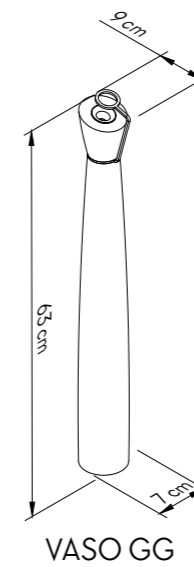

Materiais
_Madeira_Aço
_Pintura Automotiva