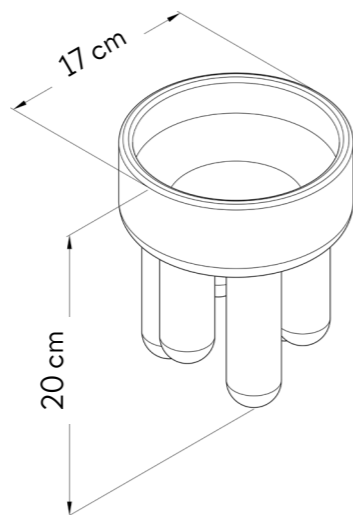

BOWL BENTA P

Madeira Natural Ref. IL55WN01
Madeira Militar Ref. IL55WV01
Madeira Ebanizada Ref. IL55WP01
Madeira Off-white Ref IL55WB01
Madeira Nude Ref IL55WG01

Peso Aprox. _0.8kg
Madeira Maciça

BOWL BENTA M

Madeira Natural Ref. IL55WN02
Madeira Militar Ref. IL55WV02
Madeira Ebanizada Ref. IL55WP02
Madeira Off-white Ref IL55WB02
Madeira Nude Ref IL55WG02

Peso Aprox. _1.2kg
Madeira Maciça