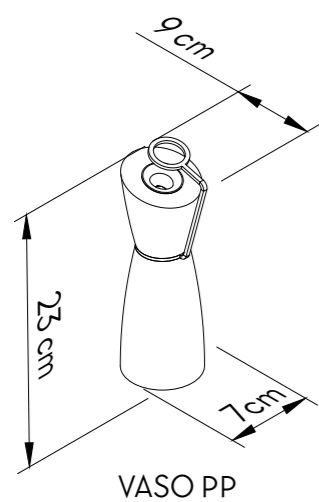

Materiais
_Madeira_Aço
_Pintura Automotiva