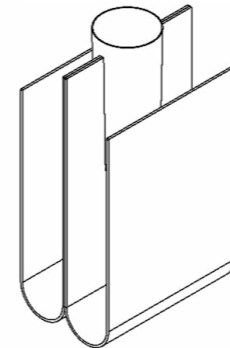

Material  
\_ Aço / Pintura Automotiva

**\_ VASO N3 BAIXO**  
\_ 27(h) x 10(l) x 22(p)

**\_ VASO N3 ALTO**  
\_ 37(h) x 10(l) x 22(p)

**\_ VASO N4 BAIXO**  
\_ 27(h) x 20(l) x 22(p)

**\_ VASO N4 ALTO**  
\_ 37(h) x 20(l) x 22(p)