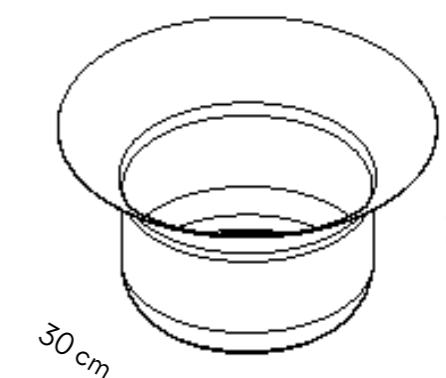

COLEÇÃO BORDA

BOWL BAIXO

Peso Aprox. _1,2kg

- Verde Militar (Acessório Terracota) / Ref. IL81WV01
- Verde Aspargo (Acessório Verde Militar) / Ref. IL81WA01
- Terracota (Acessório Verde Militar) / Ref. IL81WT01
- Off-White (Acessório Off-White) / Ref. IL81WB01

BOWL ALTO

Peso Aprox. _1,2kg

- Verde Militar (Acessório Terracota) / Ref. IL81WV02
- Verde Aspargo (Acessório Verde Militar) / Ref. IL81WA02
- Terracota (Acessório Verde Militar) / Ref. IL81WT02
- Off-White (Acessório Off-White) / Ref. IL81WB02

Materiais

- _Alumínio / Pintura Automotiva
- _PLA

35 cm

10 cm

30 cm

16 cm