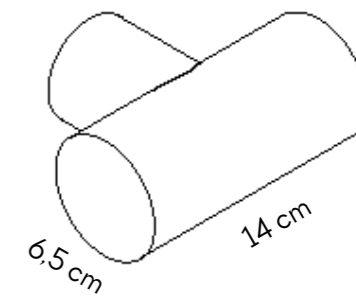

CABIDEIRO BENTA

- Madeira Natural / Ref. IL55HN01
- Madeira Ebanizada / Ref. IL55HP01
- Madeira Off-White / Ref. IL55HB01
- Madeira Nude/ Ref. IL55HG01
- Madeira Militar / Ref. IL55HV01
- Madeira Verde Aspargo / Ref IL55HA01

_Madeira Maciça