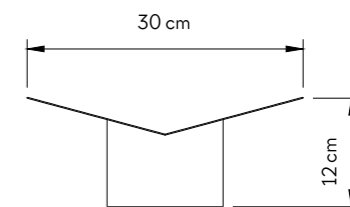

CENTRO DE MESA P