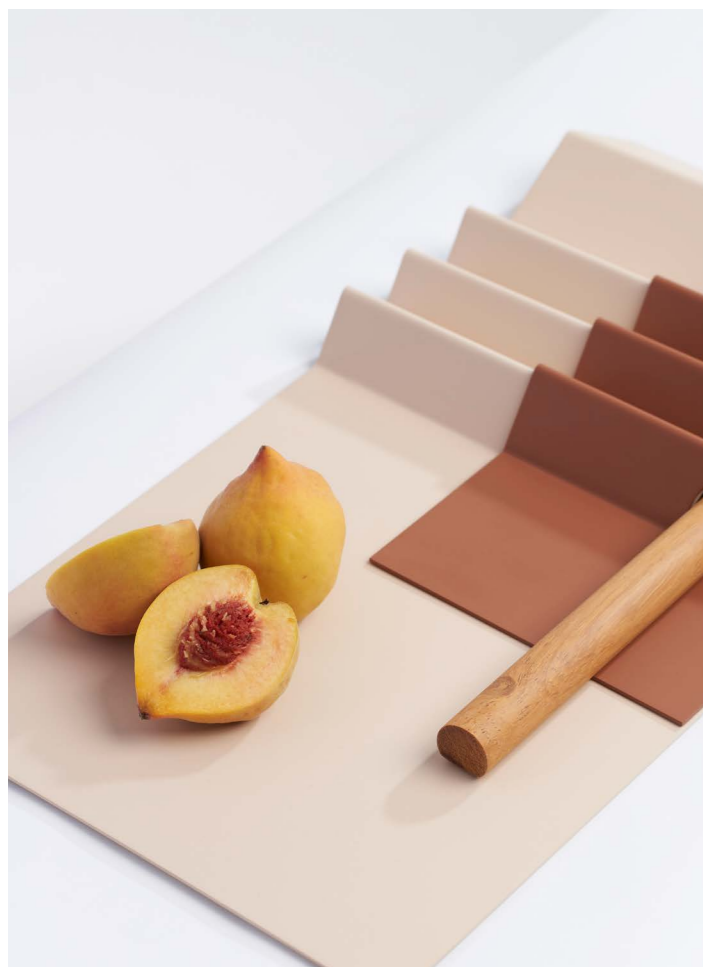

COLEÇÃO VENTURA

CENTRO N2

Verde Militar e OffWhite _ Acessório Madeira Natural / Ref. IL118M21
Terracota e Nude _ Acessório Madeira Natural / Ref. IL118M22
OffWhite e Preto Fosco _ Acessório Madeira Natural / Ref. IL118M23

Materiais _ Madeira/Aço
Peso Aprox. _3 kg