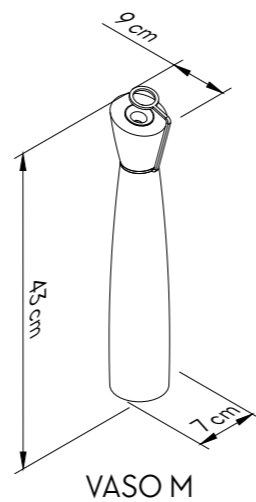

Materiais
_Madeira_Aço
_Pintura Automotiva