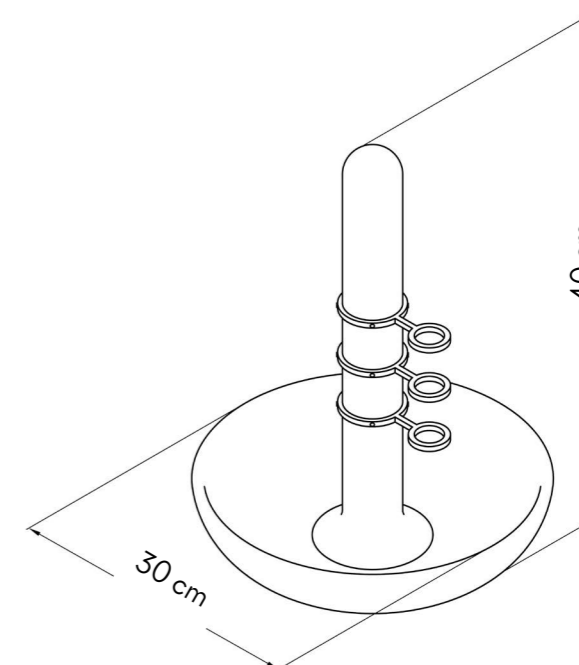

VASO VEREDAS

- Madeira Natural _Acessório Terracota / Ref. IL45VNT0
- Madeira Natural _Acessório Verde Militar / Ref. IL45VNVO
- Madeira Militar _Acessório Verde Militar / Ref. IL45VVVO
- Madeira Ebanizada _Acessório Preto Fosco / Ref. IL45VPP0
- Madeira OffWhite _Acessório OffWhite / Ref. IL45VBB0