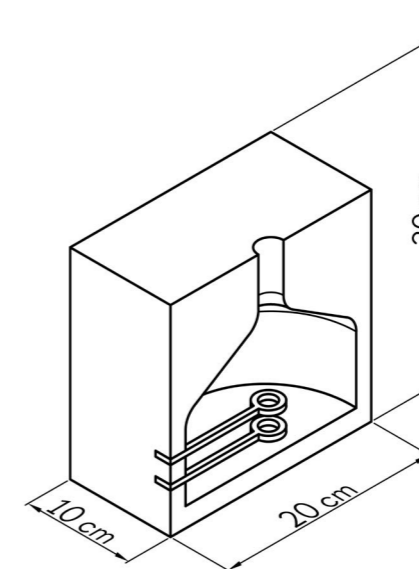

VASO GHOST

Materiais _Concreto, Latão

VASO P / VERDE MILITAR / ACESSÓRIO LATÃO Ref. IL18VVL1 / Peso Aprox. _4.5kg

VASO M / VERDE MILITAR / ACESSÓRIO LATÃO Ref. IL18VVL2 / Peso Aprox. _5kg

VASO G / VERDE MILITAR / ACESSÓRIO LATÃO Ref. IL18VVL3 / Peso Aprox. _4.5kg

VASO P / TERRACOTA / ACESSÓRIO LATÃO Ref. IL18VTL1 / Peso Aprox. _4.5kg

VASO M / TERRACOTA / ACESSÓRIO LATÃO Ref. IL18VTL2 / Peso Aprox. _5kg

VASO G / TERRACOTA / ACESSÓRIO LATÃO Ref. IL18VTL3 / Peso Aprox. _4.5kg

VASO P / NUDE / ACESSÓRIO LATÃO Ref. IL18VGL1 / Peso Aprox. _4.5kg

VASO M / NUDE / ACESSÓRIO LATÃO Ref. IL18VGL2 / Peso Aprox. _5kg

VASO G / NUDE / ACESSÓRIO LATÃO Ref. IL18VGL3 / Peso Aprox. _4.5kg

VASO P / OFF-WHITE / ACESSÓRIO LATÃO Ref. IL18VBL1 / Peso Aprox. _4.5kg

VASO M / OFF-WHITE / ACESSÓRIO LATÃO Ref. IL18VBL2 / Peso Aprox. _5kg

VASO G / OFF-WHITE / ACESSÓRIO LATÃO Ref. IL18VBL3 / Peso Aprox. _4.5kg

As peças de concreto são feitas manualmente e podem apresentar diferenças na textura e cor.

_VASO M