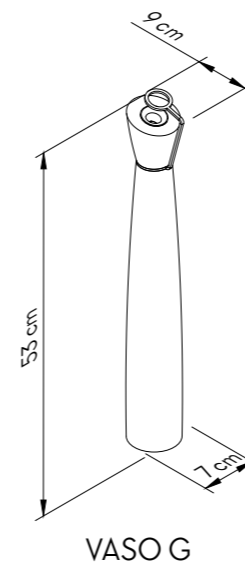

Materiais
_Madeira_Aço
_Pintura Automotiva