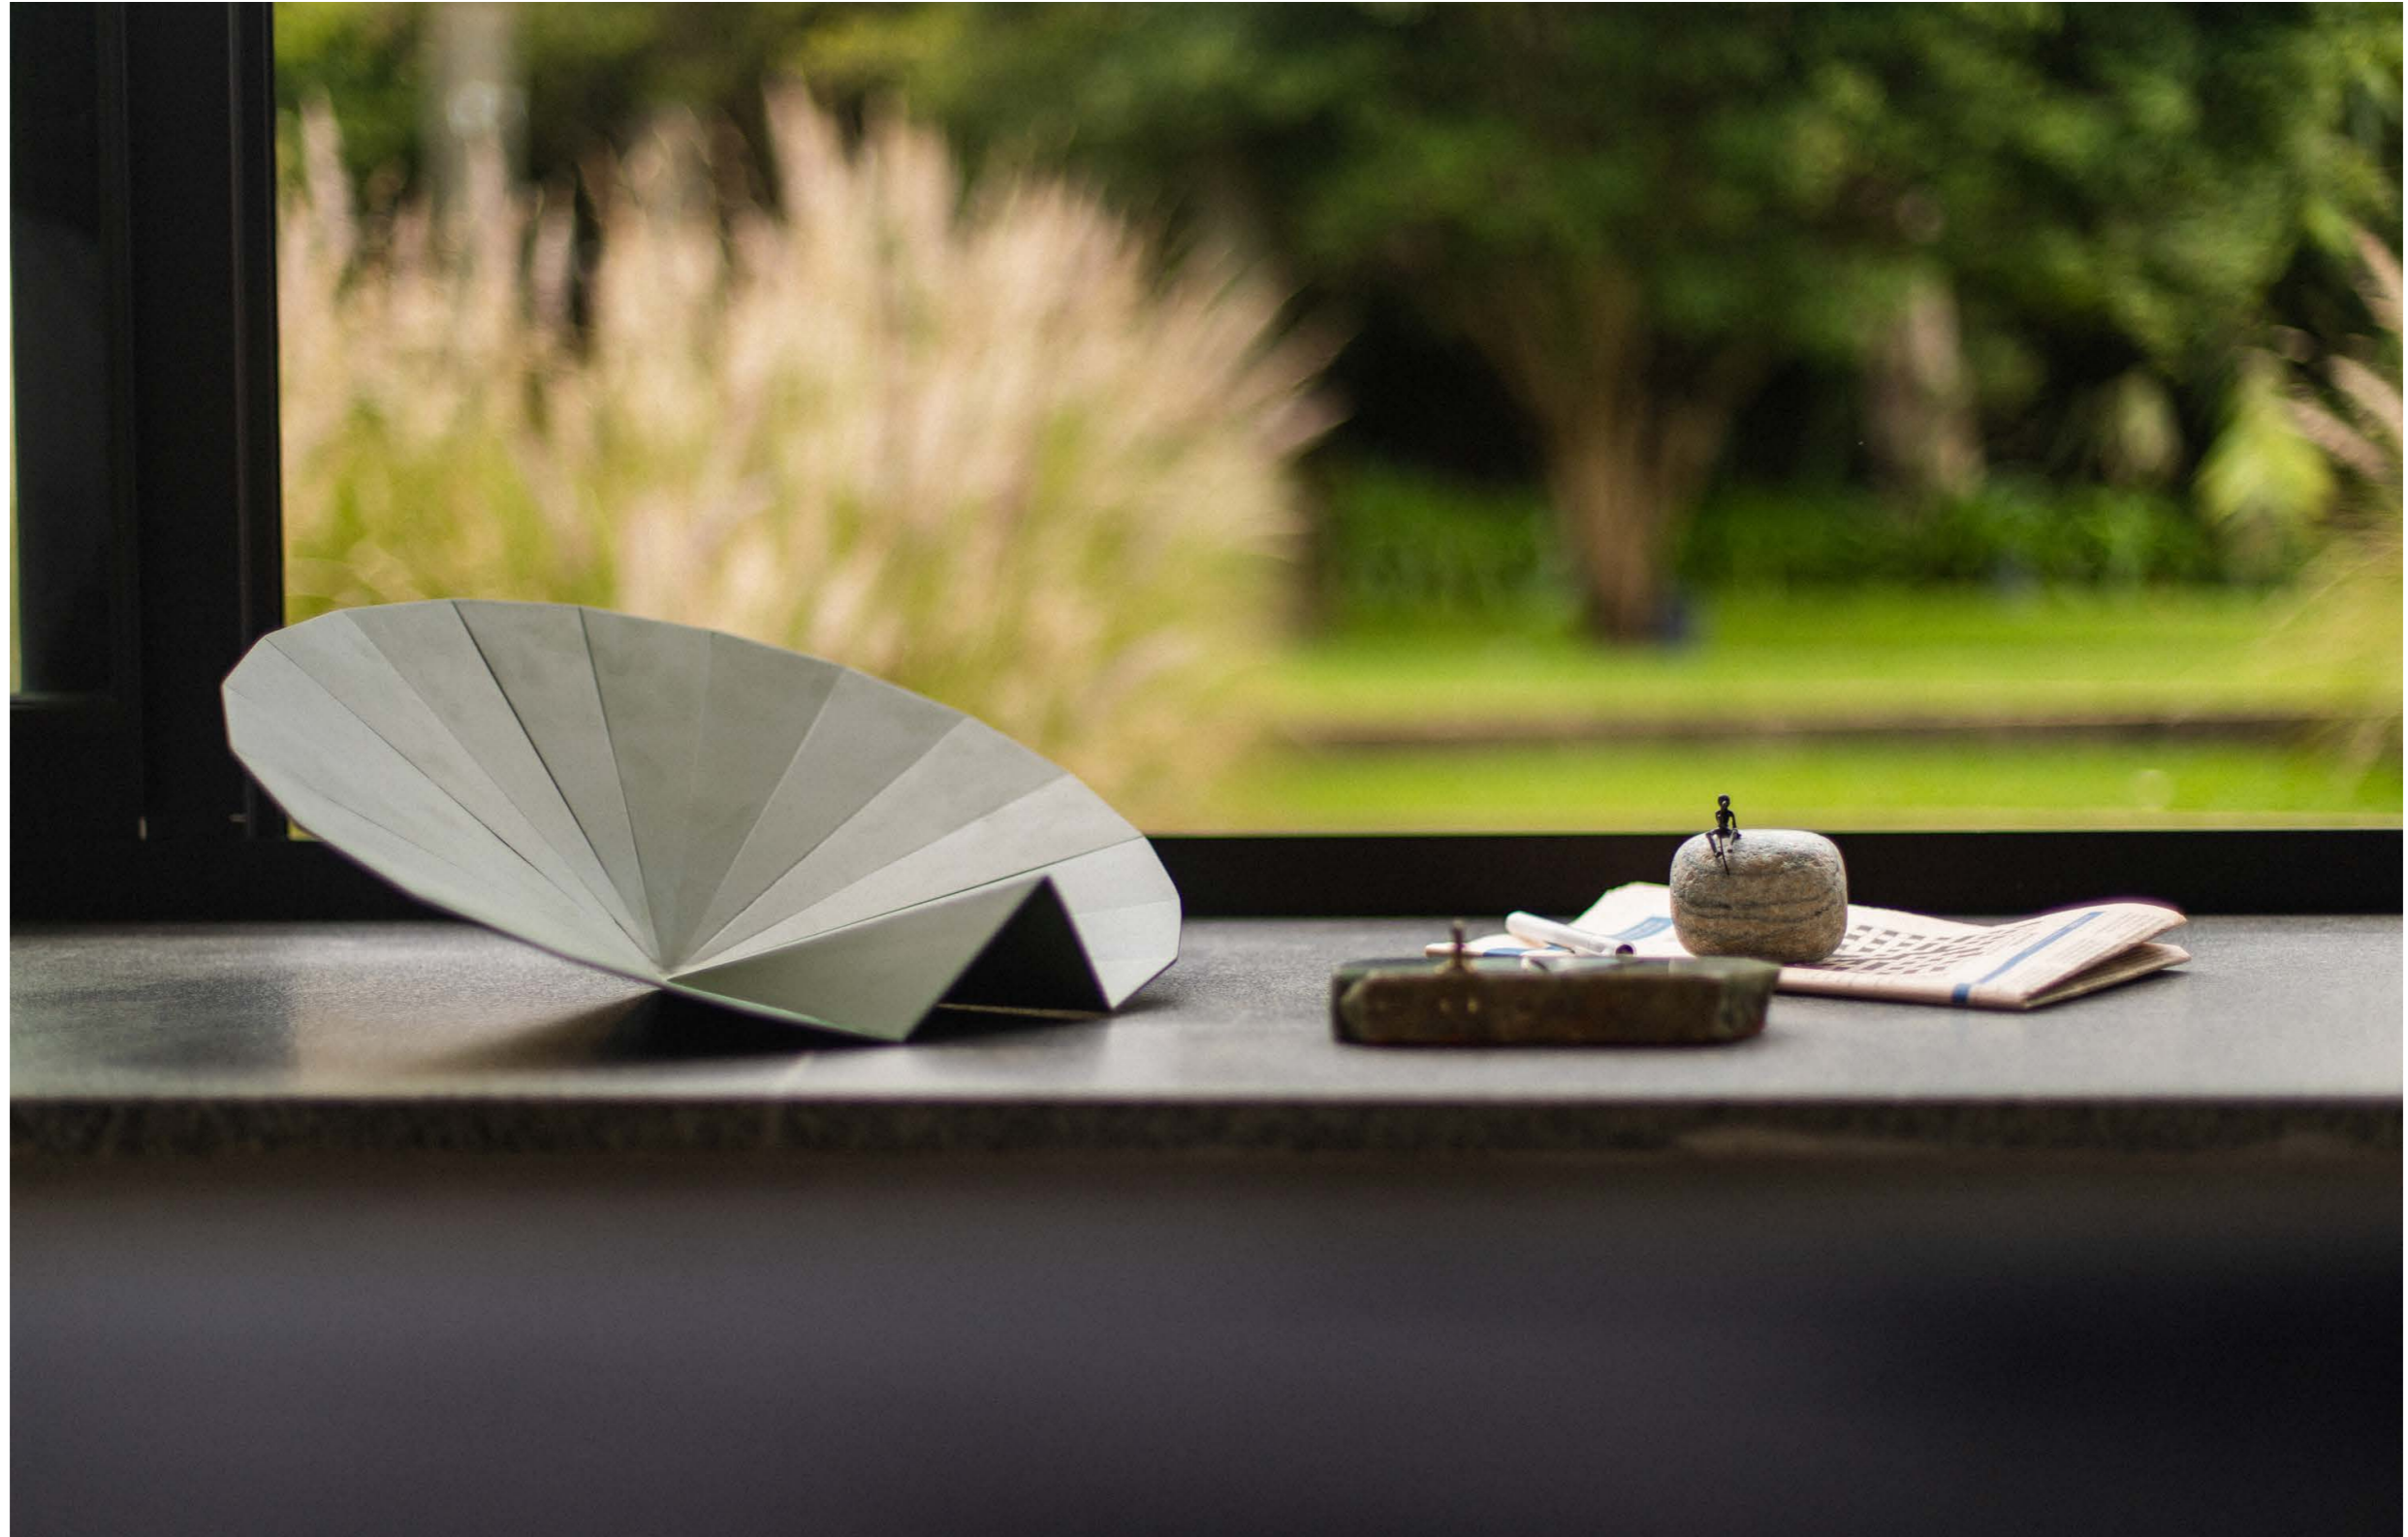

**CENTRO SARAU P**

Peso Aprox. \_2.0kg

Ref. IL60MZP2

**CENTRO SARAU M**

Peso Aprox. \_2.8kg

Ref. IL60MZP3