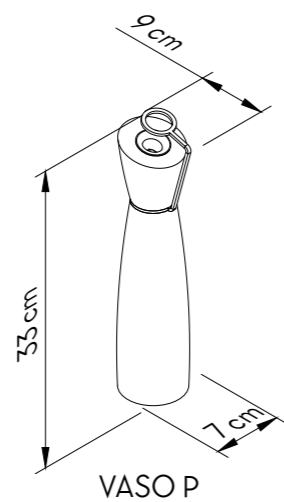

Materiais
_Madeira_Aço
_Pintura Automotiva