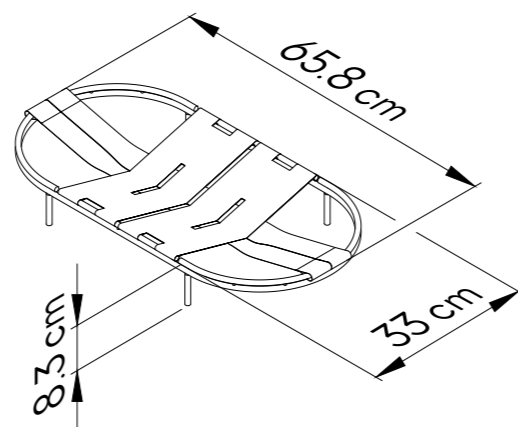

**Materiais**

\_Aço / Preto Fosco

\_Suede / Dupla Face

\_Lado 1: Vermelho/Mostarda/Marinho

\_Lado 2: Cinza/ Mostarda / Nude

**CENTRO SARAU PP**

Peso Aprox. \_1.5kg

Ref. IL60MZP1