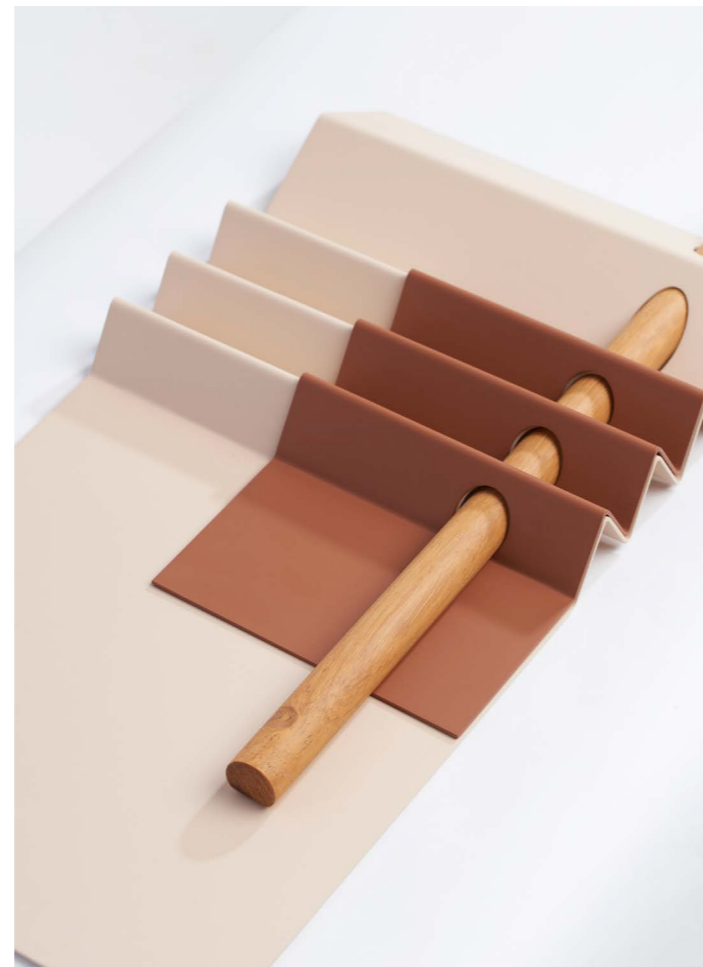

### COLEÇÃO VENTURA

#### CENTRO N1

Verde Militar e OffWhite \_ Acessório Madeira Natural / Ref. IL118M11

Terracota e Nude \_ Acessório Madeira Natural / Ref. IL118M12

OffWhite e Preto Fosco \_ Acessório Madeira Natural / Ref. IL118M13

Materiais \_ Madeira/Aço Galvanizado

Peso Aprox. \_3 kg