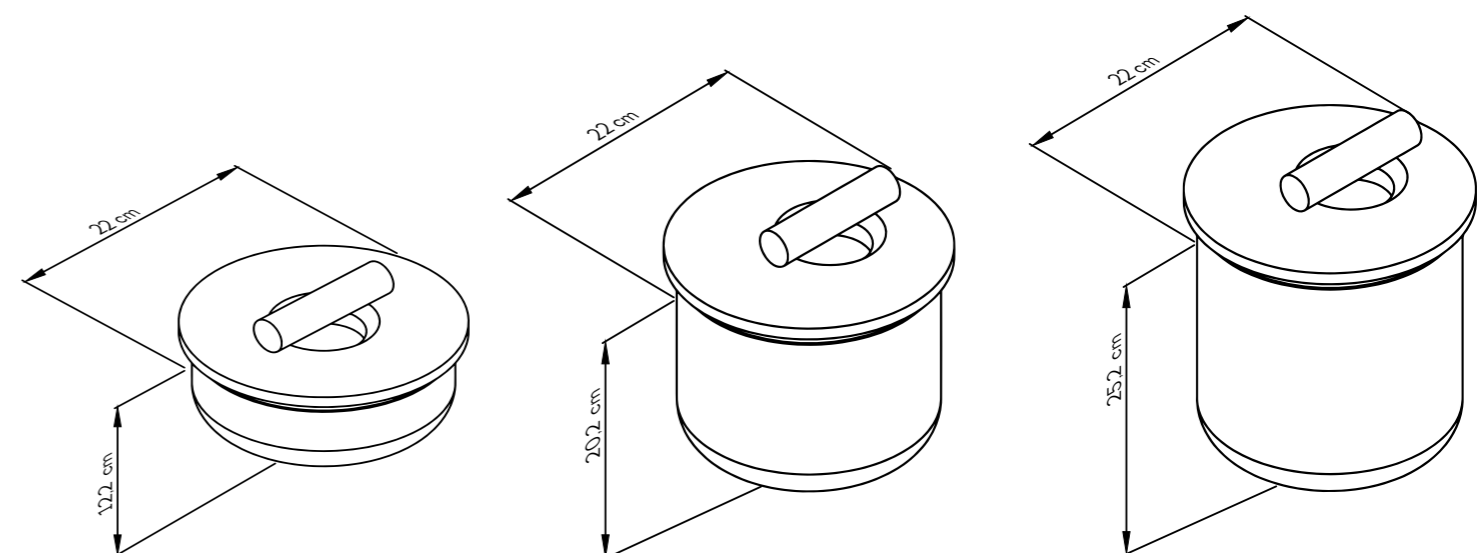

POTE G

- Peso Aprox. _0.95kg
- Tampo Ebanizado/ Bowl Preto / Acessório Natural / Ref. IL74PPP3
- Tampo Natural/ Bowl Preto / Acessório Preto / Ref. IL74PNP3
- Tampo Natural/ Bowl Verde Militar / Acessório Natural / Ref. IL74PNV3
- Tampo Natural/ Bowl Verde Aspargo / Acessório Natural / Ref. IL74PNGA3
- Tampo Natural/ Bowl Azul Porto / Acessório Natural / Ref. IL74PNGD3
- Tampo Natural/ Bowl Nude / Acessório Natural / Ref. IL74PNG3
- Tampo Natural/ Bowl Terracota / Acessório Natural / Ref. IL74PNT3
- Tampo Natural/ Bowl Off-White/ Acessório Natural / Ref. IL74PNB3