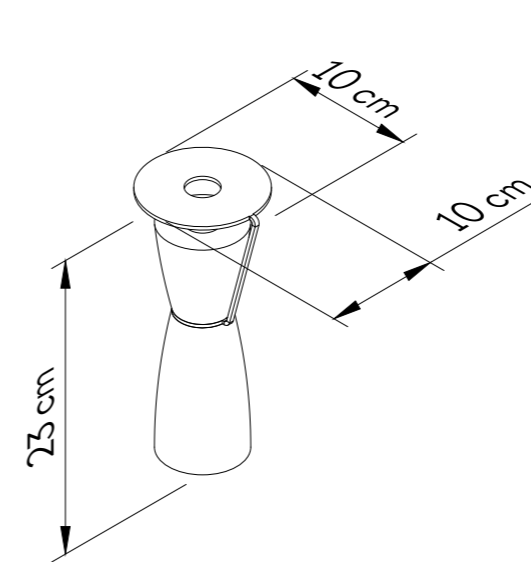

CASTIÇAL BAIXO