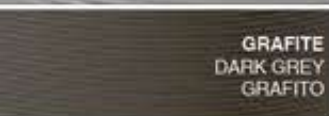

# GRAMADO

CORES EFEITO PEDRA  
STONE EFFECT COLORS  
COLORES EFECTO PIEDRA

BEGE  
BEIGE  
BEIGE

CIMENTO  
CEMENT  
CIMENTO

GRAFITE  
DARK GREY  
GRAFITO

JEANS  
JEANS  
JEANS

MARROM  
BROWN  
MARRÓN

CORES SÓLIDAS  
SOLID COLORS  
COLORES SÓLIDO